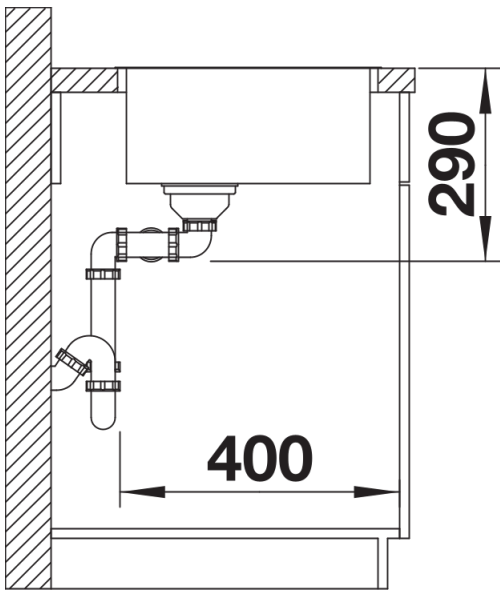

Tipy pro plánování

- Upozornění: Pro instalaci kuchyňské baterie, ovládání výpusti dřezu nebo dávkovače mycího prostředku do laminovaných pracovních desek je nutná pružná těsnicí páska.
Poznamenejte si informace o výřezu pro příslušný způsob zabudování.

Obsah dodávky

odtoková sada s prostorově úspornou trubkou, 2 x 3 ½" síťový ventil InFino, sada upevňovacích prvků

Detaily

Dohled

Výřez

Čelní pohled

Pohled ze strany