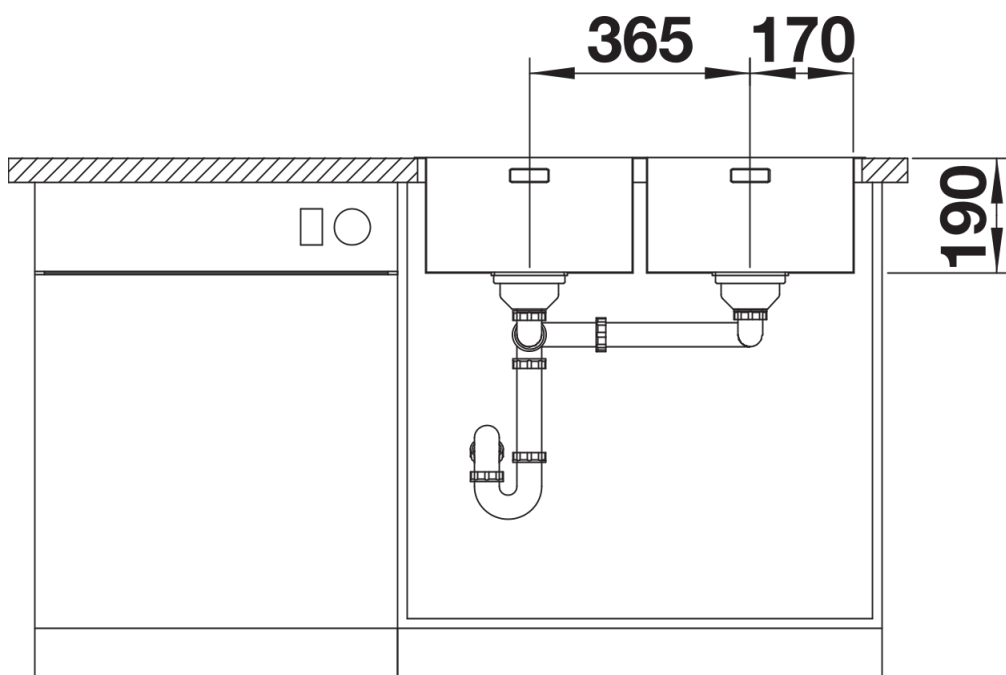

Datový list produktu ANDANO 340/340-IF

Č. pol. 522981

Přednost

- Vyvážená kompozice vzhledu a funkčnosti
- Celkový moderní dojem díky harmonické souhře poloměrů zaoblení v rozích a u dna a hedvábně lesklého povrchu
- Vysoce kvalitní výbava se skrytým přepadem C-overflow a odtokovým systémem InFino – elegantně zabudovaným, snadným na údržbu
- Velký objem dřezu a maximálně využitelná plocha dna
- Elegantní IF-ploché okraj pro zabudování shora nebo do roviny
- Možnost dokoupení elegantního příslušenství

Obsah dodávky

odtoková sada s prostorově úspornou trubkou, 2 x 3 ½" síťový ventil InFino, sada upevňovacích prvků

Detaily

Dohled

Výřez

Čelní pohled

Pohled ze strany