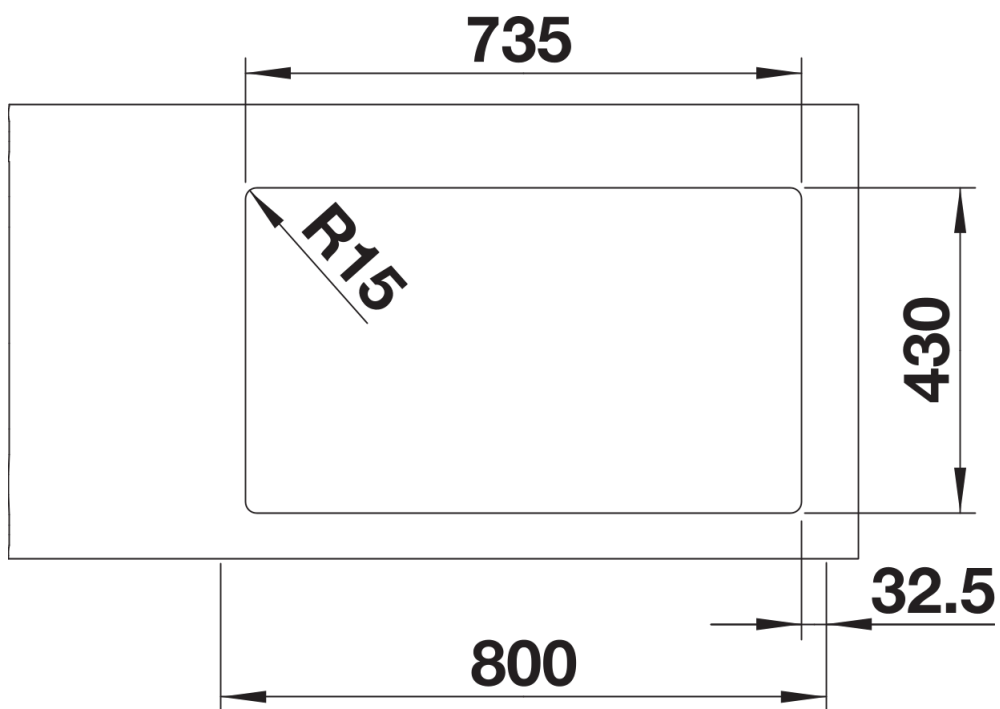

Datový list produktu ANDANO 340/340-IF

Č. pol. 522981

Přednost

- Vyvážená kompozice vzhledu a funkčnosti
- Celkový moderní dojem díky harmonické souhře poloměrů zaoblení v rozích a u dna a hedvábně lesklého povrchu
- Vysoce kvalitní výbava se skrytým přepadem C-overflow a odtokovým systémem InFino – elegantně zabudovaným, snadným na údržbu
- Velký objem dřezu a maximálně využitelná plocha dna
- Elegantní IF-ploché okraj pro zabudování shora nebo do roviny
- Možnost dokoupení elegantního příslušenství

Obsah dodávky

odtoková sada s prostorově úspornou trubkou, 2 x 3 ½" síťový ventil InFino, sada upevňovacích prvků

Detaily

Dohled

Výřez

Čelní pohled

Pohled ze strany