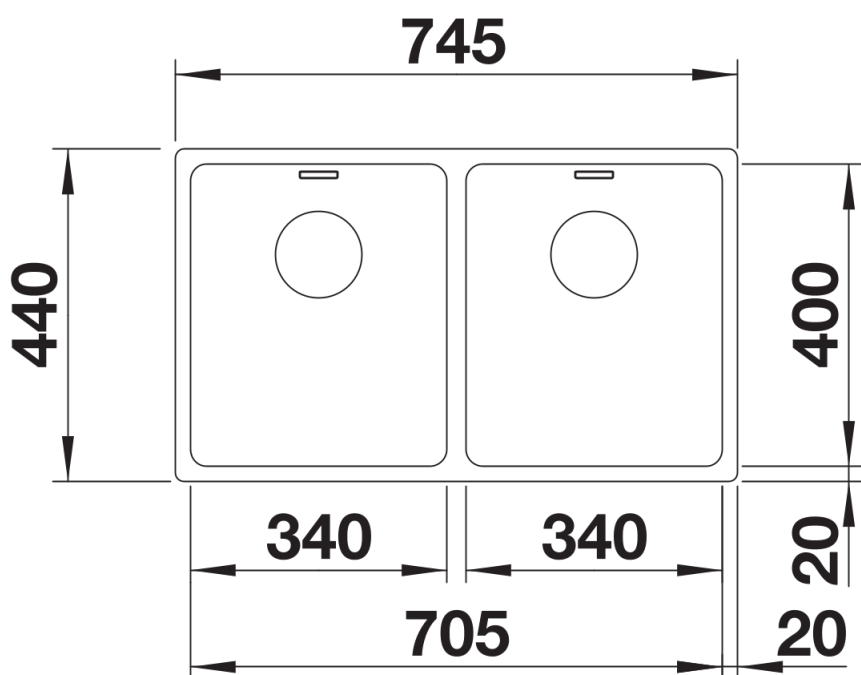

Datový list produktu ANDANO 340/340-IF

Č. pol. 522981

Přednost

- Vyvážená kompozice vzhledu a funkčnosti
- Celkový moderní dojem díky harmonické souhře poloměrů zaoblení v rozích a u dna a hedvábně lesklého povrchu
- Vysoce kvalitní výbava se skrytým přepadem C-overflow a odtokovým systémem InFino – elegantně zabudovaným, snadným na údržbu
- Velký objem dřezu a maximálně využitelná plocha dna
- Elegantní IF-ploché okraj pro zabudování shora nebo do roviny
- Možnost dokoupení elegantního příslušenství

Obsah dodávky

odtoková sada s prostorově úspornou trubkou, 2 x 3 ½" síťový ventil InFino, sada upevňovacích prvků

Detaily

Dohled

Výřez

Čelní pohled

Pohled ze strany