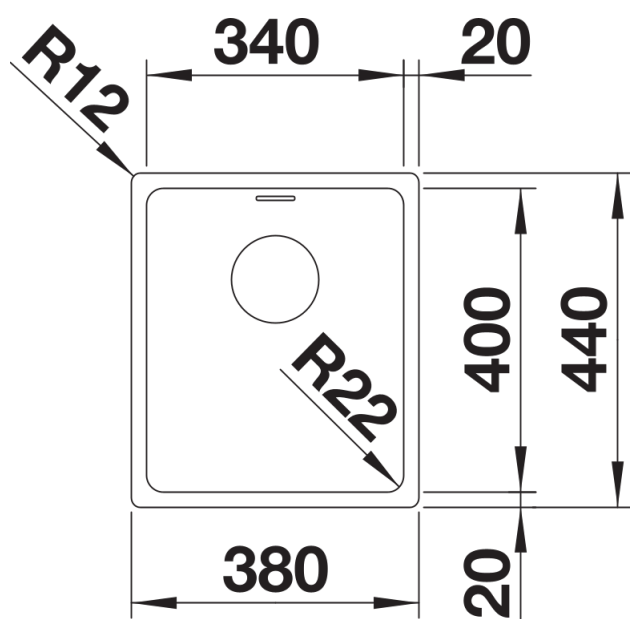

Datový list produktu ANDANO 340-IF

Č. pol. 522953

Přednost

- Jedinečná kompozice vzhledu a funkčnosti
- Celkový moderní dojem díky harmonické souhře poloměrů zaoblení v rozích a u dna a hedvábně lesklého povrchu
- Vysoce kvalitní výbava se skrytým přepadem C-overflow a odtokovým systémem InFino – elegantně zabudované, obzvlášť snadné na údržbu
- Velký objem dřezu a maximálně využitelná plocha dna
- Elegantní IF-ploché okraj pro zabudování shora nebo do roviny
- Možnost dokoupení elegantního příslušenství

Obsah dodávky

- odtoková sada s prostorově úspornou trubicou
- 3 ½" sítkový ventil InFino
- sada upevňovacích prvků

Detaily

Dohled

Výřez

Čelní pohled

Pohled ze strany