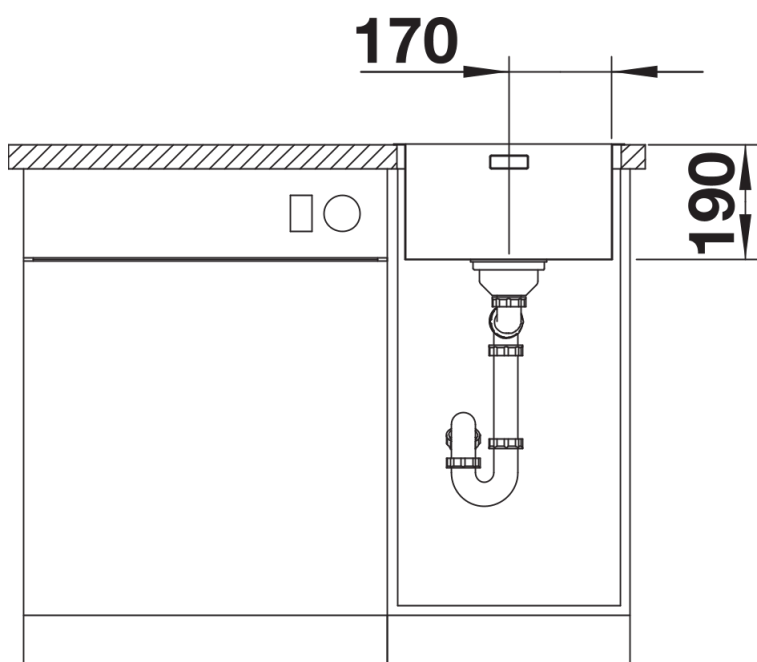

Datový list produktu ANDANO 340-IF

Č. pol. 522953

Přednost

- Jedinečná kompozice vzhledu a funkčnosti
- Celkový moderní dojem díky harmonické souhře poloměrů zaoblení v rozích a u dna a hedvábně lesklého povrchu
- Vysoce kvalitní výbava se skrytým přepadem C-overflow a odtokovým systémem InFino – elegantně zabudované, obzvlášť snadné na údržbu
- Velký objem dřezu a maximálně využitelná plocha dna
- Elegantní IF-ploché okraj pro zabudování shora nebo do roviny
- Možnost dokoupení elegantního příslušenství

Obsah dodávky

- odtoková sada s prostorově úspornou trubicou
- 3 ½" sítkový ventil InFino
- sada upevňovacích prvků

Detaily

Dohled

Výřez

Čelní pohled

Pohled ze strany