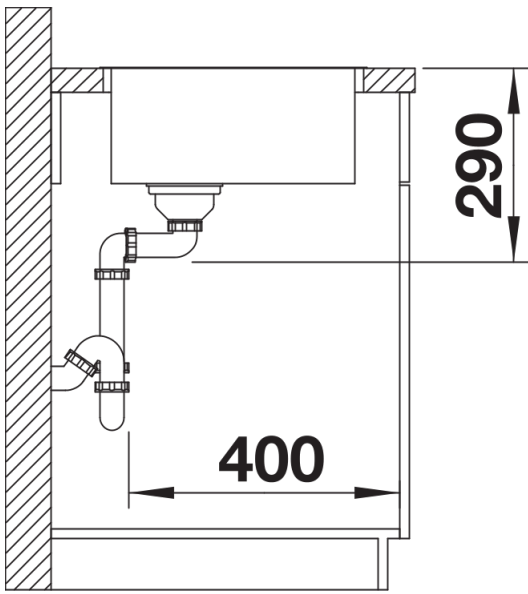

Datový list produktu ANDANO 340-IF

Č. pol. 522953

Přednost

- Jedinečná kompozice vzhledu a funkčnosti
- Celkový moderní dojem díky harmonické souhře poloměrů zaoblení v rozích a u dna a hedvábně lesklého povrchu
- Vysoce kvalitní výbava se skrytým přepadem C-overflow a odtokovým systémem InFino – elegantně zabudované, obzvlášť snadné na údržbu
- Velký objem dřezu a maximálně využitelná plocha dna
- Elegantní IF-ploché okraj pro zabudování shora nebo do roviny
- Možnost dokoupení elegantního příslušenství

Obsah dodávky

- odtoková sada s prostorově úspornou trubicou
- 3 ½" sítkový ventil InFino
- sada upevňovacích prvků

Detaily

Dohled

Výřez

Čelní pohled

Pohled ze strany