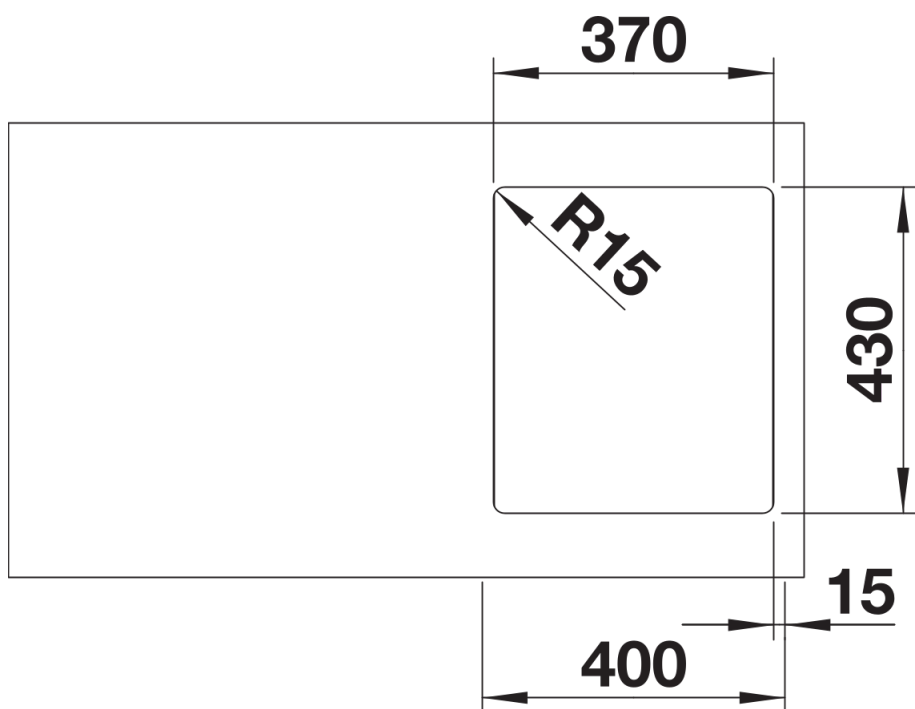

Datový list produktu ANDANO 340-IF

Č. pol. 522953

Přednost

- Jedinečná kompozice vzhledu a funkčnosti
- Celkový moderní dojem díky harmonické souhře poloměrů zaoblení v rozích a u dna a hedvábně lesklého povrchu
- Vysoce kvalitní výbava se skrytým přepadem C-overflow a odtokovým systémem InFino – elegantně zabudované, obzvlášť snadné na údržbu
- Velký objem dřezu a maximálně využitelná plocha dna
- Elegantní IF-ploché okraj pro zabudování shora nebo do roviny
- Možnost dokoupení elegantního příslušenství

Obsah dodávky

- odtoková sada s prostorově úspornou trubicou
- 3 ½" sítkový ventil InFino
- sada upevňovacích prvků

Detaily

Dohled

Výřez

Čelní pohled

Pohled ze strany