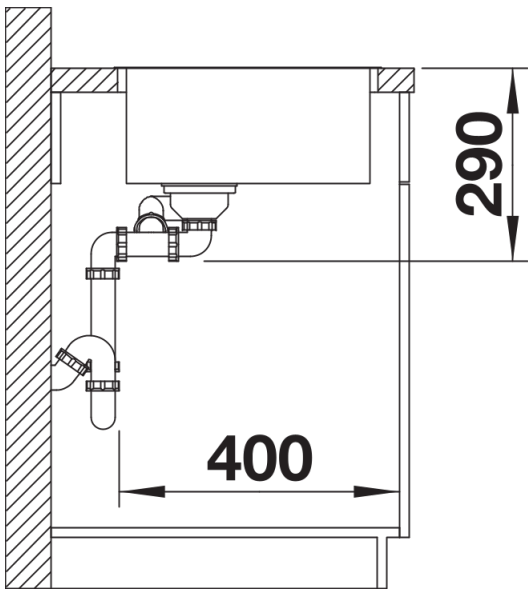

## Obsah dodávky

---

odtoková sada s prostorově úspornou trubkou, 2 x 3 ½" sítkový ventil InFino, sada upevňovacích prvků

## Detaily

---

Dohled

Výřez

Čelní pohled

Pohled ze strany