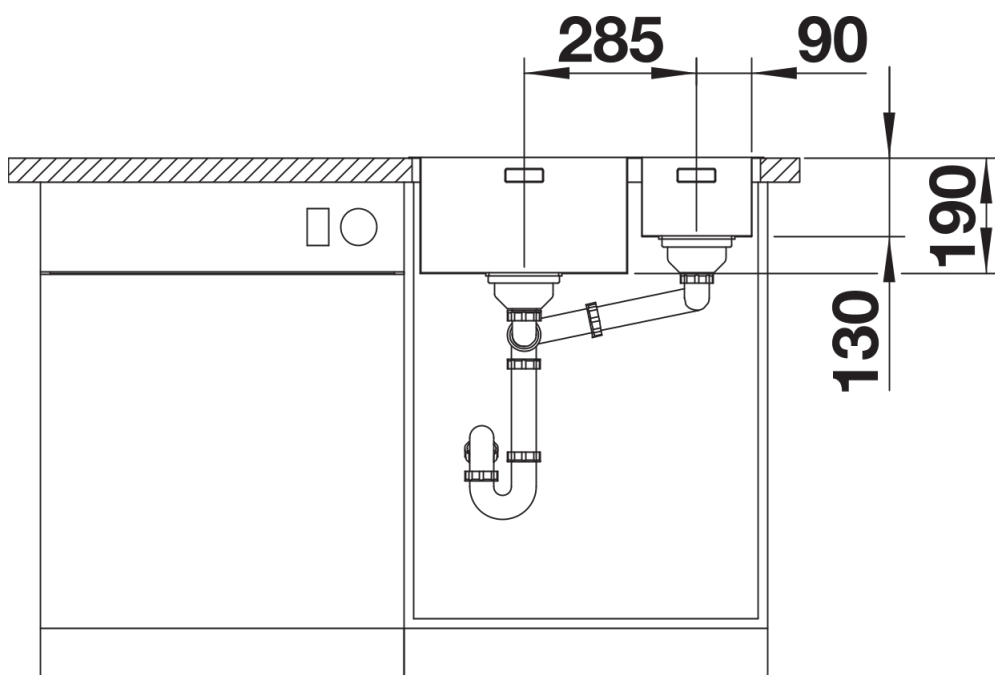

## Datový list produktu ANDANO 340/180-IF

Č. pol. 522973

Přednost

---

- Vyvážená kompozice vzhledu a funkčnosti
- Celkový moderní dojem díky harmonické souhře poloměrů zaoblení v rozích a u dna a hedvábně lesklého povrchu
- Vysoce kvalitní výbava se skrytým přepadem C-overflow a odtokovým systémem InFino – elegantně zabudovaným, snadným na údržbu
- Velký objem dřezu a maximálně využitelná plocha dna
- Elegantní IF-ploché okraj pro zabudování shora nebo do roviny
- Možnost dokoupení elegantního příslušenství

## Obsah dodávky

---

odtoková sada s prostorově úspornou trubkou, 2 x 3 ½" sítkový ventil InFino, sada upevňovacích prvků

## Detaily

---

Dohled

Výřez

Čelní pohled

Pohled ze strany