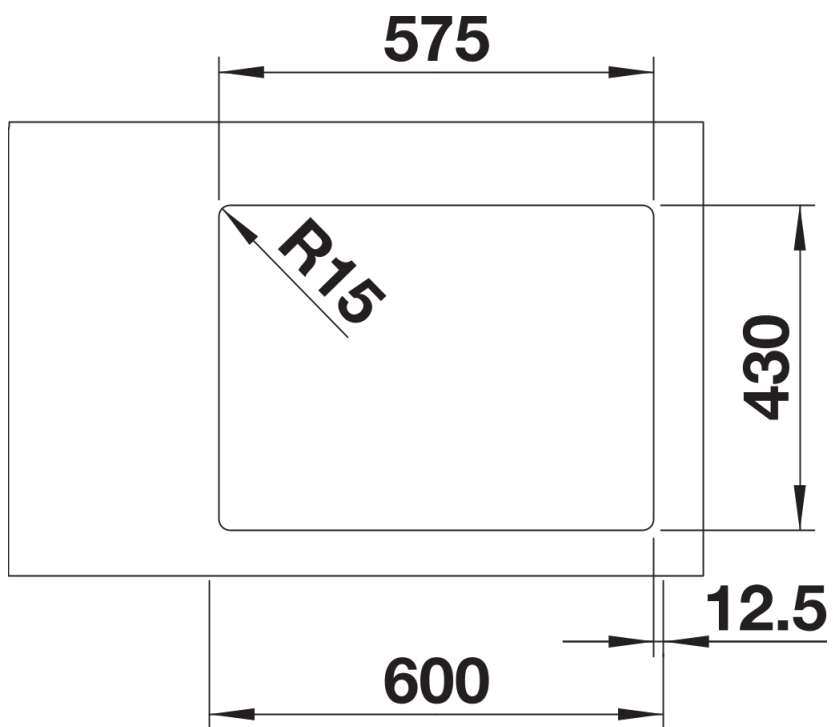

## Datový list produktu ANDANO 340/180-IF

Č. pol. 522973

Přednost

---

- Vyvážená kompozice vzhledu a funkčnosti
- Celkový moderní dojem díky harmonické souhře poloměrů zaoblení v rozích a u dna a hedvábně lesklého povrchu
- Vysoce kvalitní výbava se skrytým přepadem C-overflow a odtokovým systémem InFino – elegantně zabudovaným, snadným na údržbu
- Velký objem dřezu a maximálně využitelná plocha dna
- Elegantní IF-ploché okraj pro zabudování shora nebo do roviny
- Možnost dokoupení elegantního příslušenství

## Obsah dodávky

---

odtoková sada s prostorově úspornou trubkou, 2 x 3 ½" sítkový ventil InFino, sada upevňovacích prvků

## Detaily

---

Dohled

Výřez

Čelní pohled

Pohled ze strany