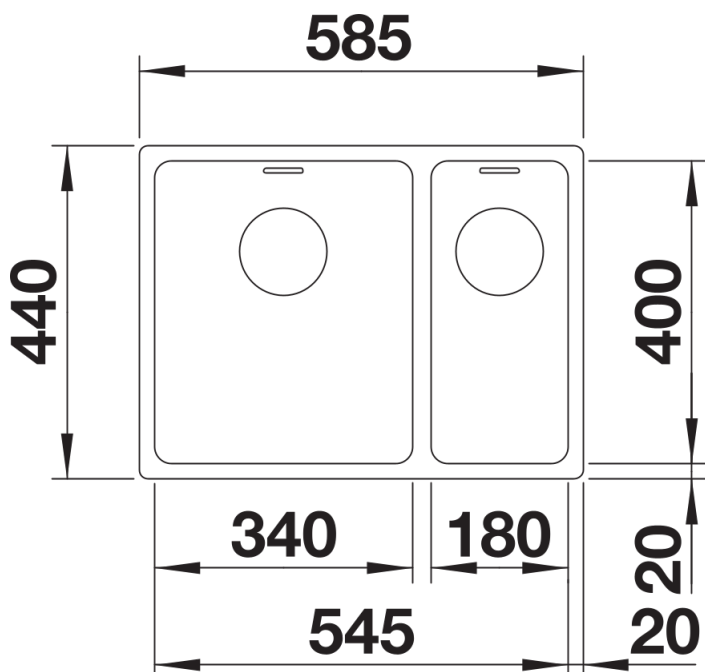

## Datový list produktu ANDANO 340/180-IF

Č. pol. 522973

Přednost

---

- Vyvážená kompozice vzhledu a funkčnosti
- Celkový moderní dojem díky harmonické souhře poloměrů zaoblení v rozích a u dna a hedvábně lesklého povrchu
- Vysoce kvalitní výbava se skrytým přepadem C-overflow a odtokovým systémem InFino – elegantně zabudovaným, snadným na údržbu
- Velký objem dřezu a maximálně využitelná plocha dna
- Elegantní IF-ploché okraj pro zabudování shora nebo do roviny
- Možnost dokoupení elegantního příslušenství

## Tipy pro plánování

---

- Při instalaci kuchyňské směšovací baterie, ovládání výpusti dřezu nebo dávkovače mycího prostředku do laminovaných desek je nutná pružná těsnicí páska

## Obsah dodávky

---

odtoková sada s prostorově úspornou trubkou, 2 x 3 ½" sítkový ventil InFino, sada upevňovacích prvků

## Detaily

---

Dohled

Výřez

Čelní pohled

Pohled ze strany