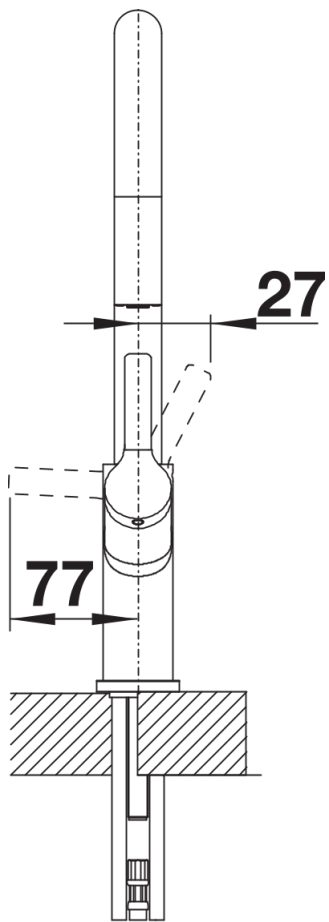

Datový list produktu CARENA-S Vario

Č. pol. 526172

Přednost

- Moderní prémiová baterie
- Zakrytá výsuvná sprška s přepínáním mezi dvěma režimy proudu
- Raménko s vysokým obloukem pro snadné plnění velkých hrnců a váz
- Výše umístěná, ergonomická páčka ovládní
- Dvoubarevné provedení – v dokonalém barevném sladění s dřezy z materiálu SILGRANIT

- Raménko lze otočit o 190° pro větší dosah
- Požadován otvor na baterii Ø 35 mm
- S keramickou kartuší
- Sprchová hadice s textilním opláštěním
- Skrytá sprchová koncovka s přepínáním vzadu
- Pružné připojovací hadice dlouhé 450 mm a 3/8" matice pro obzvláště snadnou instalaci
- Patentovaný perlátor pro redukci usazování vodního kamene
- Stabilizační deska pro vyšší stabilitu baterie při montáži do nerezových dřezů
- Se zpětným ventilem, což zabraňuje zpětnému toku podle normy EN 1717
- Certifikace LGA
- Certifikace DVGW

Detaily

Rozsah otáčení

Páčka z boku 2D

Pohled ze strany