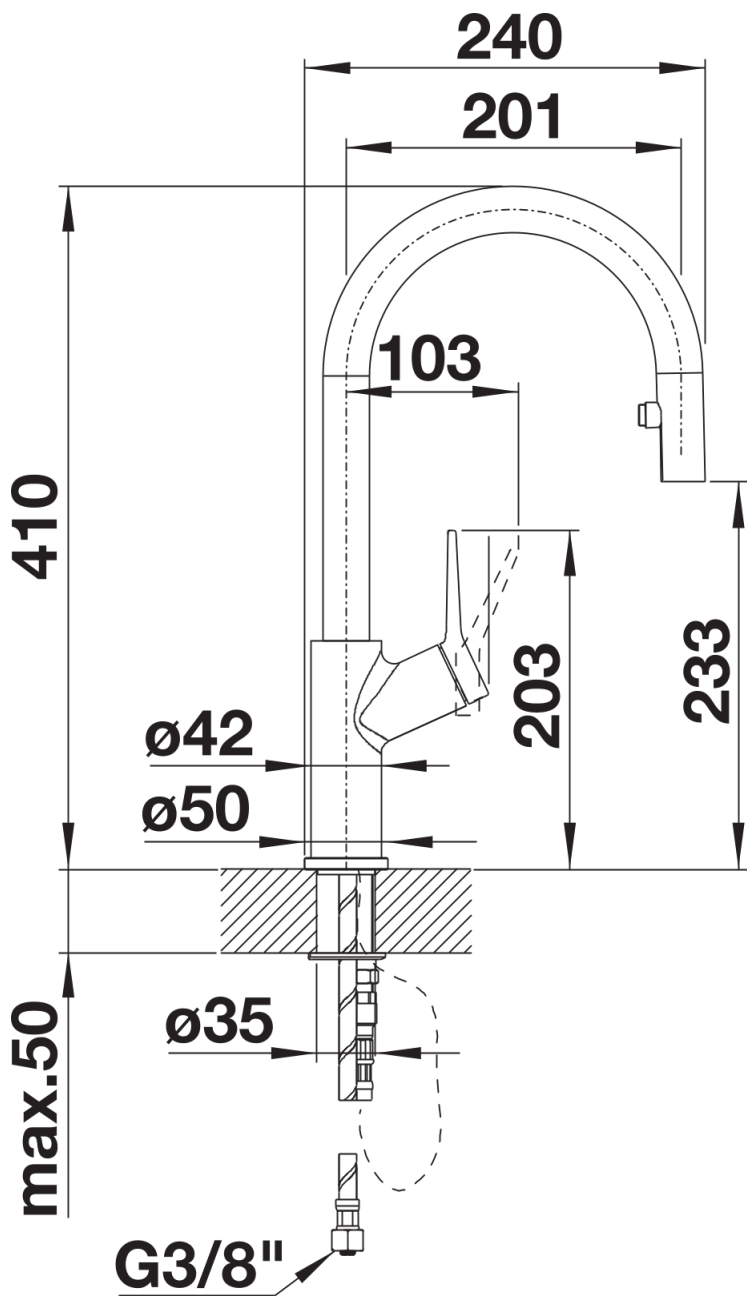

Barvy

Dostupné barvy

chrom

galvanic chrom

Obsah dodávky

- Raménko lze otočit o 190° pro větší dosah
- Požadován otvor na baterii Ø 35 mm
- S keramickou kartuší
- Sprchová hadice s textilním opláštěním
- Krytá sprchová koncovka s přepínáním vzadu
- Pružné připojovací hadice dlouhé 450 mm a 3/8" matice pro obzvláště snadnou instalaci
- Patentovaný perlátor pro redukci usazování vodního kamene
- Stabilizační deska pro vyšší stabilitu baterie při montáži do nerezových dřezů
- Se zpětným ventilem, což zabraňuje zpětnému toku podle normy EN 1717
- Certifikace LGA
- Certifikace DVGW

Detaily

Rozsah otáčení

Páčka z boku 2D

Pohled ze strany