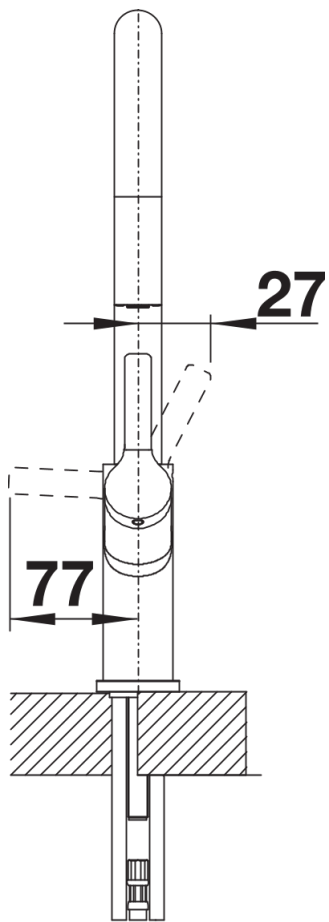

Datový list produktu CARENA-S Vario

Č. pol. 521356

Přednost

- Moderní prémiová baterie
- Skrytá výsuvná sprška s přepínáním mezi dvěma režimy proudu
- Raménko s vysokým obloukem pro snadné plnění velkých hrnců a váz
- Výše umístěná, ergonomická páčka ovládání

Barvy

Dostupné barvy

chrom

galvanic chrom

Obsah dodávky

- Raménko lze otočit o 190° pro větší dosah
- Požadován otvor na baterii Ø 35 mm
- S keramickou kartuší
- Sprchová hadice s textilním opláštěním
- Krytá sprchová koncovka s přepínáním vzadu
- Pružné připojovací hadice dlouhé 450 mm a 3/8" matice pro obzvláště snadnou instalaci
- Patentovaný perlátor pro redukci usazování vodního kamene
- Stabilizační deska pro vyšší stabilitu baterie při montáži do nerezových dřezů
- Se zpětným ventilem, což zabraňuje zpětnému toku podle normy EN 1717
- Certifikace LGA
- Certifikace DVGW

Detaily

Rozsah otáčení

Páčka z boku 2D

Pohled ze strany