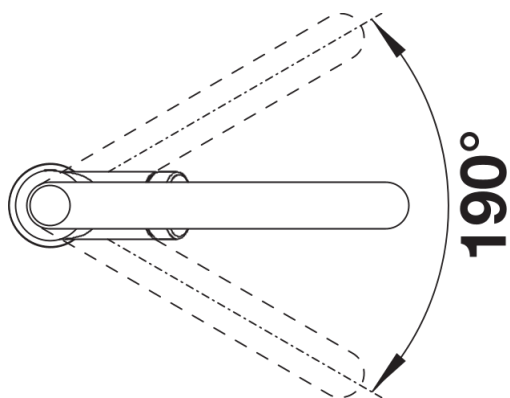

Datový list produktu CARENA-S Vario

Č. pol. 521356

Přednost

- Moderní prémiová baterie
- Skrytá výsuvná sprška s přepínáním mezi dvěma režimy proudu
- Raménko s vysokým obloukem pro snadné plnění velkých hrnců a váz
- Výše umístěná, ergonomická páčka ovládání

Barvy

Dostupné barvy

chrom

galvanic chrom

Obsah dodávky

- Raménko lze otočit o 190° pro větší dosah
- Požadován otvor na baterii Ø 35 mm
- S keramickou kartuší
- Sprchová hadice s textilním opláštěním
- Krytá sprchová koncovka s přepínáním vzadu
- Pružné připojovací hadice dlouhé 450 mm a 3/8" matice pro obzvláště snadnou instalaci
- Patentovaný perlátor pro redukci usazování vodního kamene
- Stabilizační deska pro vyšší stabilitu baterie při montáži do nerezových dřezů
- Se zpětným ventilem, což zabraňuje zpětnému toku podle normy EN 1717
- Certifikace LGA
- Certifikace DVGW

Detaily

Rozsah otáčení

Páčka z boku 2D

Pohled ze strany