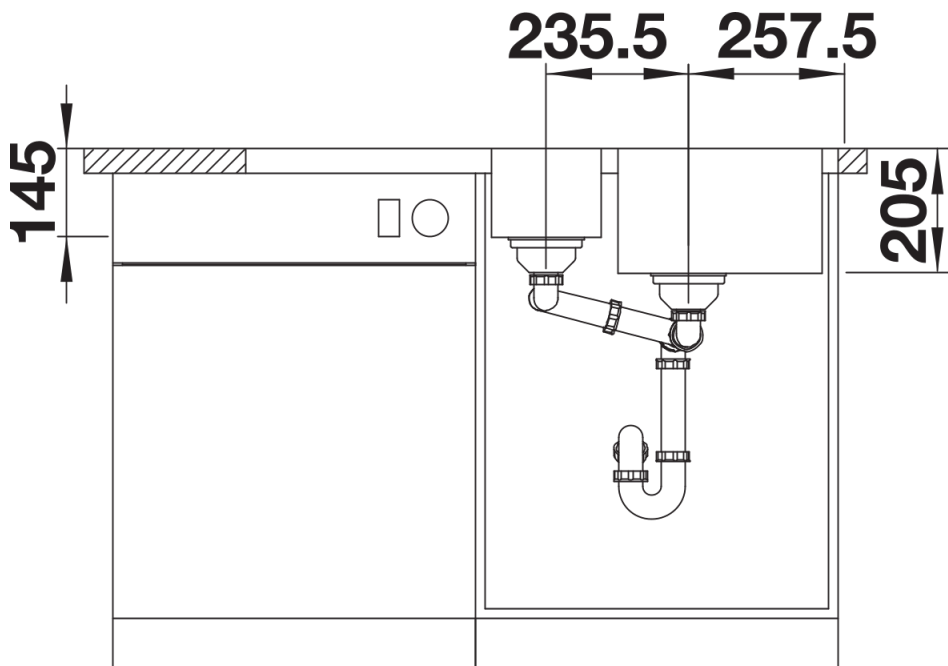

Datový list produktu LEMIS 6 S-IF

Č. pol. 523033

Přednost

- Moderní, čistý design
- Maximální prostor dřezu plus přídatná vanička
- Velký prostor pro umístění baterie, velká odkapní plocha
- Elegantní IF-ploché okraj pro zabudování do roviny nebo shora
- Oboustranné provedení
- 3 ½" sítkový ventil
- S excentrickým ovládním výpusti

Obsah dodávky

odtoková sada s prostorově úspornou trubkou, 2 x 3 1/2" sítkový ventil s excentrickým ovládním výpusti (otočné ovládní chrom) pro hlavní dřez

Detaily

Dohled

Výřez

Čelní pohled

Pohled ze strany