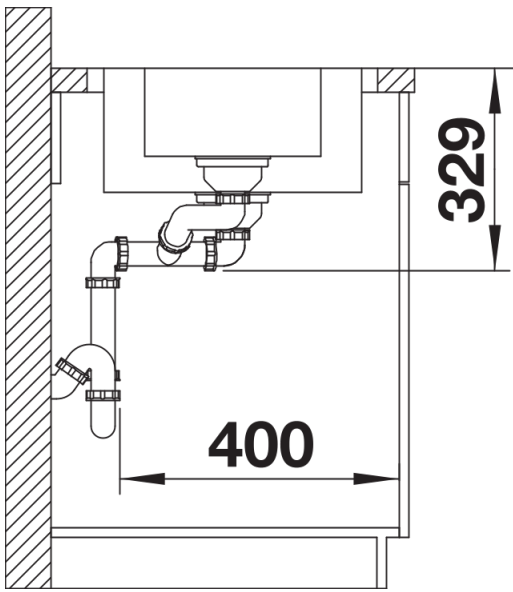

Datový list produktu LEMIS 6 S-IF

Č. pol. 523033

Přednost

- Moderní, čistý design
- Maximální prostor dřezu plus přídatná vanička
- Velký prostor pro umístění baterie, velká odkapní plocha
- Elegantní IF-ploché okraj pro zabudování do roviny nebo shora
- Oboustranné provedení
- 3 ½" sítkový ventil
- S excentrickým ovládním výpusti

Obsah dodávky

odtoková sada s prostorově úspornou trubkou, 2 x 3 1/2" sítkový ventil s excentrickým ovládním výpusti (otočné ovládní chrom) pro hlavní dřez

Detaily

Dohled

Výřez

Čelní pohled

Pohled ze strany