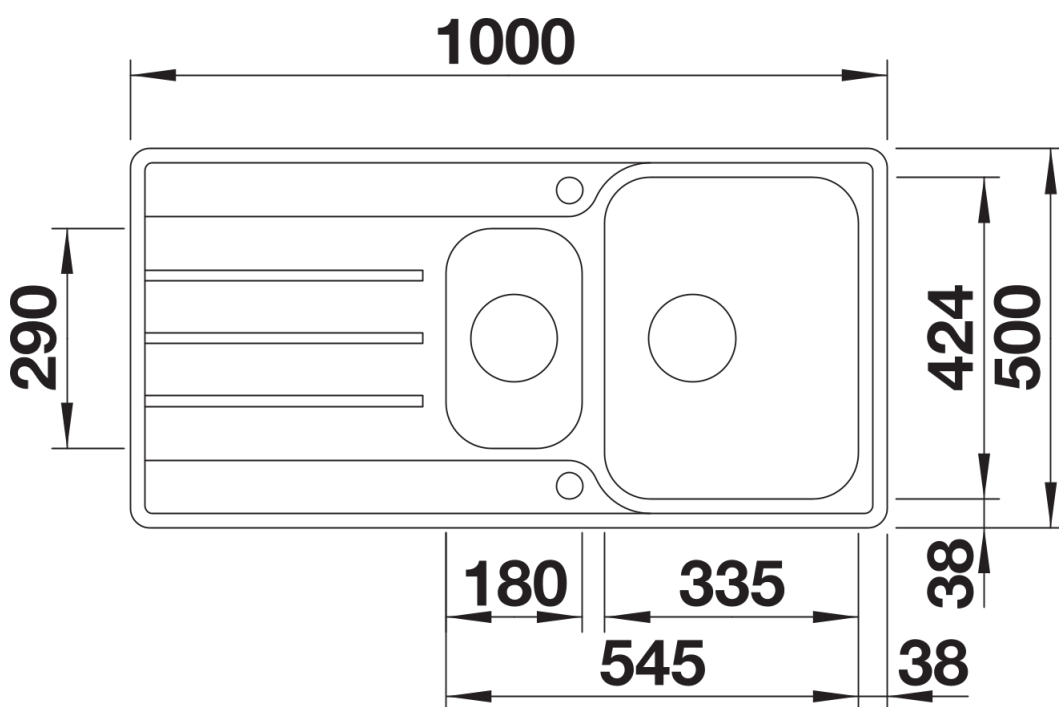

Datový list produktu LEMIS 6 S-IF

Č. pol. 523033

Přednost

- Moderní, čistý design
- Maximální prostor dřezu plus přídatná vanička
- Velký prostor pro umístění baterie, velká odkapní plocha
- Elegantní IF-ploché okraj pro zabudování do roviny nebo shora
- Oboustranné provedení
- 3 ½" sítkový ventil
- S excentrickým ovládním výpusti

Obsah dodávky

odtoková sada s prostorově úspornou trubkou, 2 x 3 1/2" sítkový ventil s excentrickým ovládním výpusti (otočné ovládní chrom) pro hlavní dřez

Detaily

Dohled

Výřez

Čelní pohled

Pohled ze strany