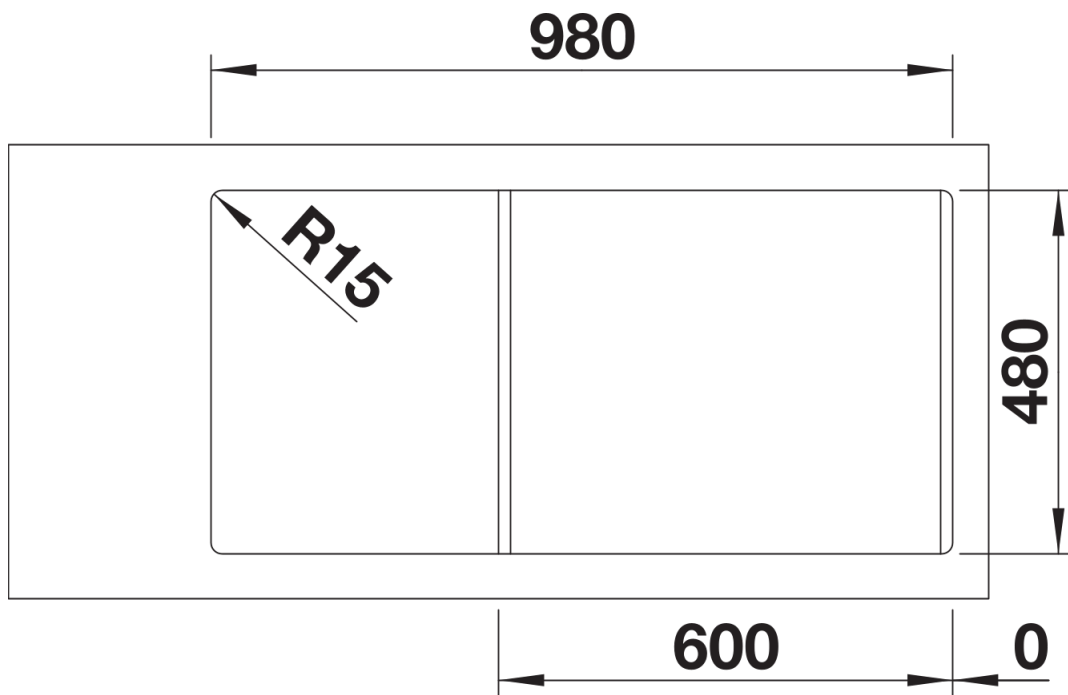

Datový list produktu LEMIS 6 S-IF

Č. pol. 523033

Přednost

- Moderní, čistý design
- Maximální prostor dřezu plus přídatná vanička
- Velký prostor pro umístění baterie, velká odkapní plocha
- Elegantní IF-ploché okraj pro zabudování do roviny nebo shora
- Oboustranné provedení
- 3 ½" sítkový ventil
- S excentrickým ovládním výpusti

Obsah dodávky

odtoková sada s prostorově úspornou trubkou, 2 x 3 1/2" sítkový ventil s excentrickým ovládním výpusti (otočné ovládní chrom) pro hlavní dřez

Detaily

Dohled

Výřez

Čelní pohled

Pohled ze strany