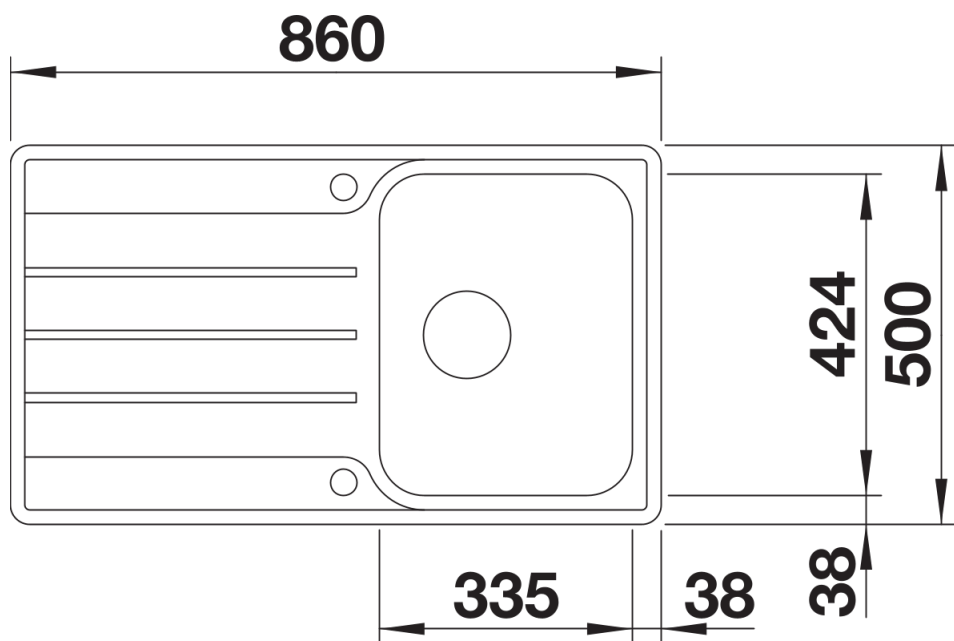

Datový list produktu LEMIS 45 S-IF

Č. pol. 523031

Přednost

- Moderní, čistý design
- Maximální prostor dřezu pro větší funkčnost
- Velký prostor pro umístění baterie, velká odkapní plocha
- Elegantní IF-ploché okraj pro zabudování do roviny nebo shora
- Oboustranné provedení
- 3 ½" sítkový ventil
- S excentrickým ovládním výpusti

Obsah dodávky

- odtoková sada s prostorově úspornou trubkou
- 3 1/2" sítkový ventil s excentrickým ovládáním výpusti (otočné ovládání chrom)

Detaily

Dohled

Výřez

Čelní pohled

Pohled ze strany