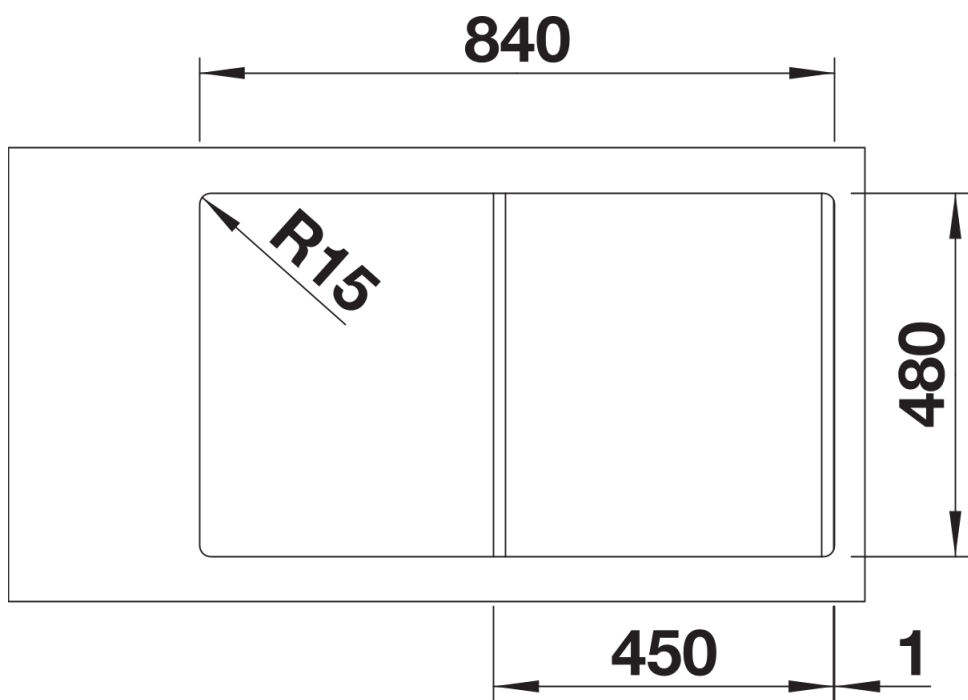

Datový list produktu LEMIS 45 S-IF

Č. pol. 523031

Přednost

- Moderní, čistý design
- Maximální prostor dřezu pro větší funkčnost
- Velký prostor pro umístění baterie, velká odkapní plocha
- Elegantní IF-ploché okraj pro zabudování do roviny nebo shora
- Oboustranné provedení
- 3 ½" sítkový ventil
- S excentrickým ovládním výpusti

Obsah dodávky

- odtoková sada s prostorově úspornou trubkou
- 3 1/2" sítkový ventil s excentrickým ovládáním výpusti (otočné ovládání chrom)

Detaily

Dohled

Výřez

Čelní pohled

Pohled ze strany