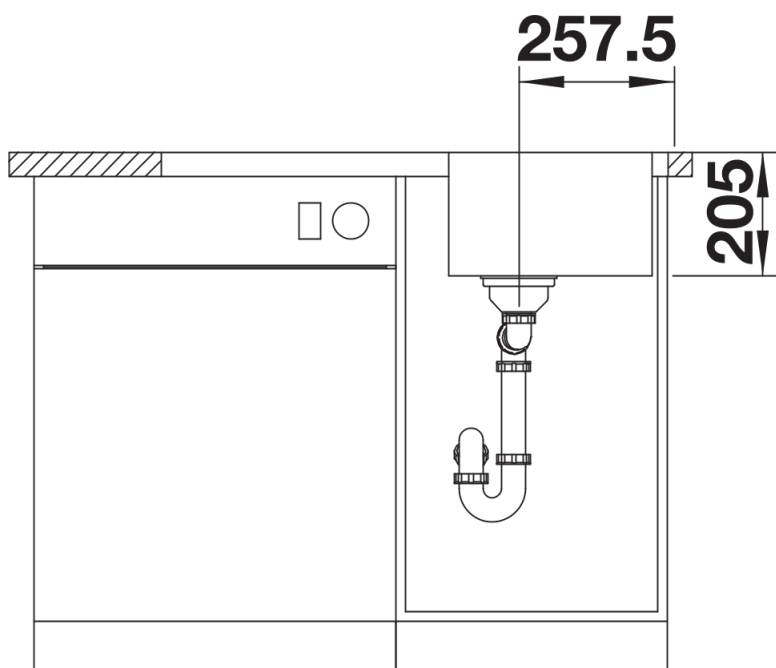

Datový list produktu LEMIS 45 S-IF

Č. pol. 523031

Přednost

- Moderní, čistý design
- Maximální prostor dřezu pro větší funkčnost
- Velký prostor pro umístění baterie, velká odkapní plocha
- Elegantní IF-ploché okraj pro zabudování do roviny nebo shora
- Oboustranné provedení
- 3 ½" sítkový ventil
- S excentrickým ovládním výpusti

Obsah dodávky

- odtoková sada s prostorově úspornou trubkou
- 3 1/2" sítkový ventil s excentrickým ovládáním výpusti (otočné ovládání chrom)

Detaily

Dohled

Výřez

Čelní pohled

Pohled ze strany