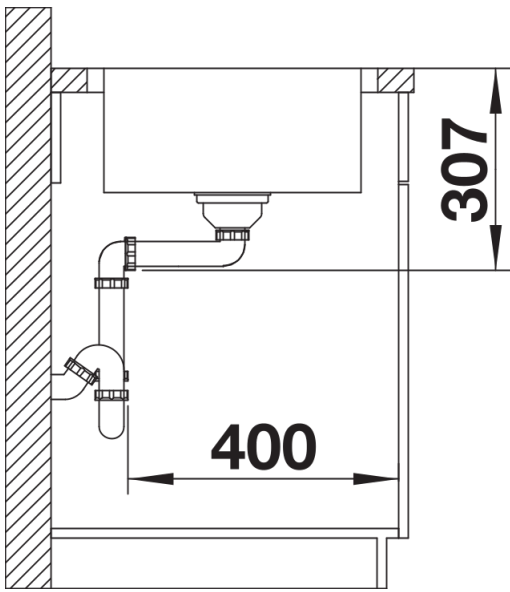

Datový list produktu LEMIS 45 S-IF

Č. pol. 523031

Přednost

- Moderní, čistý design
- Maximální prostor dřezu pro větší funkčnost
- Velký prostor pro umístění baterie, velká odkapní plocha
- Elegantní IF-ploché okraj pro zabudování do roviny nebo shora
- Oboustranné provedení
- 3 ½" sítkový ventil
- S excentrickým ovládním výpusti

Obsah dodávky

- odtoková sada s prostorově úspornou trubkou
- 3 1/2" sítkový ventil s excentrickým ovládáním výpusti (otočné ovládání chrom)

Detaily

Dohled

Výřez

Čelní pohled

Pohled ze strany