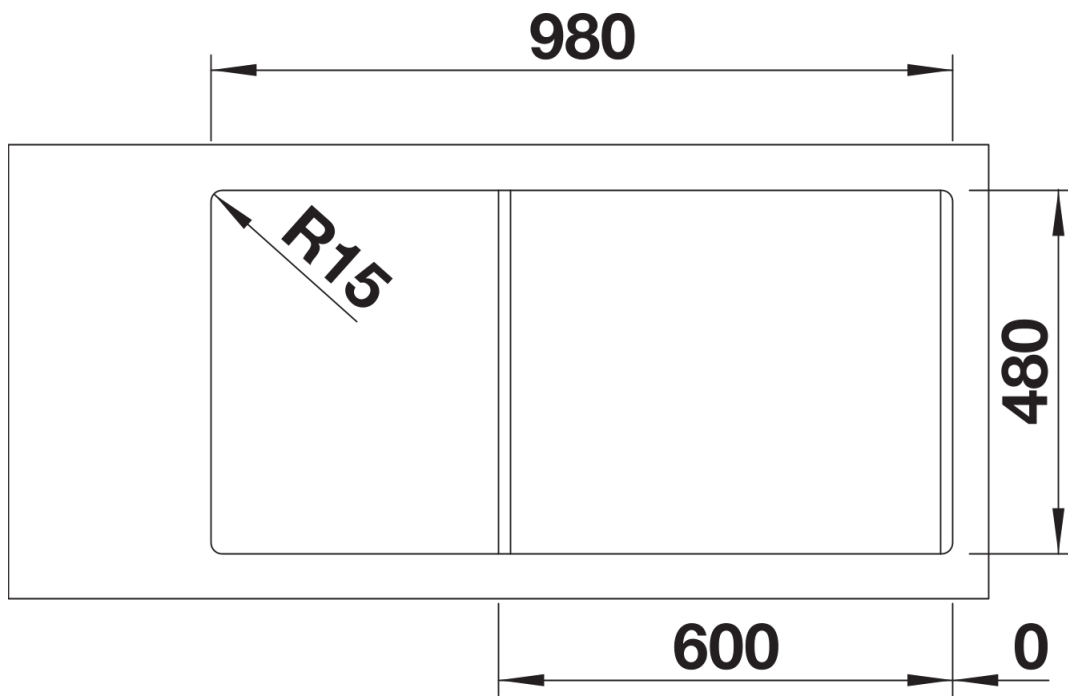

Datový list produktu LEMIS 6 S-IF

Č. pol. 523032

Přednost

- Moderní, čistý design
- Maximální prostor dřezu plus přídatná vanička
- Velký prostor pro umístění baterie, velká odkapní plocha
- Elegantní IF-ploché okraj pro zabudování do roviny nebo shora
- Oboustranné provedení
- 3 ½" sítkový ventil

odtoková sada s prostorově úspornou trubicí, 2 x 3 1/2" sítkový ventil

Detaily

Dohled

Výřez

Čelní pohled

Pohled ze strany