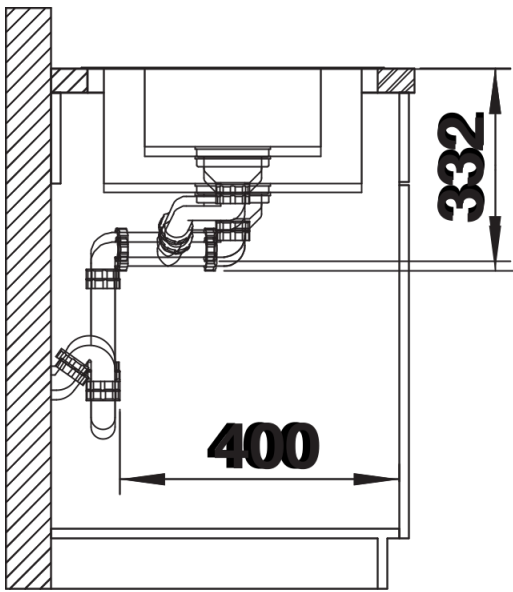

Datový list produktu LEMIS 6 S-IF

Č. pol. 523032

Přednost

- Moderní, čistý design
- Maximální prostor dřezu plus přídatná vanička
- Velký prostor pro umístění baterie, velká odkapní plocha
- Elegantní IF-ploché okraj pro zabudování do roviny nebo shora
- Oboustranné provedení
- 3 ½" sítkový ventil

Obsah dodávky

- odtoková sada s prostorově úspornou trubkou
- 2 x 3 1/2" sítkový ventil

Detaily

Dohled

Výřez

Čelní pohled

Pohled ze strany