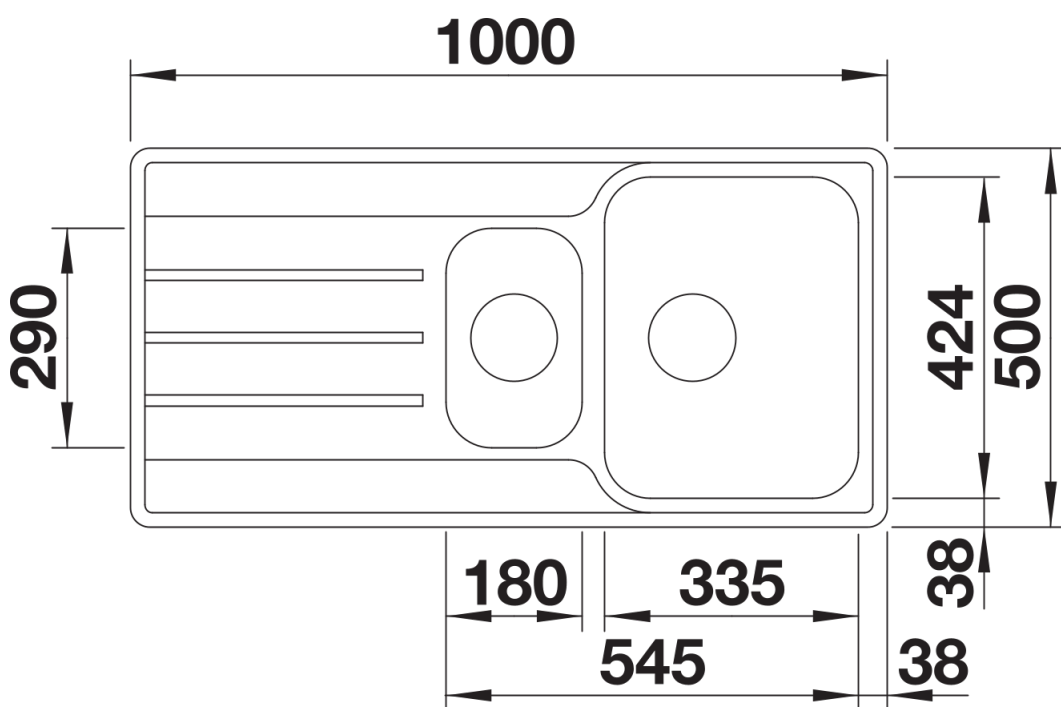

Datový list produktu LEMIS 6 S-IF

Č. pol. 523032

Přednost

- Moderní, čistý design
- Maximální prostor dřezu plus přídatná vanička
- Velký prostor pro umístění baterie, velká odkapní plocha
- Elegantní IF-ploché okraj pro zabudování do roviny nebo shora
- Oboustranné provedení
- 3 ½" sítkový ventil

odtoková sada s prostorově úspornou trubicí, 2 x 3 1/2" sítkový ventil

Detaily

Dohled

Výřez

Čelní pohled

Pohled ze strany