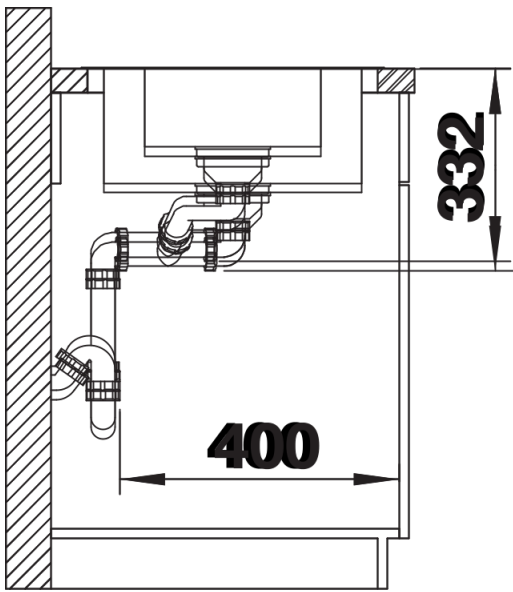

Datový list produktu LEMIS 6 S-IF

Č. pol. 523032

Přednost

- Moderní, čistý design
- Maximální prostor dřezu plus přídatná vanička
- Velký prostor pro umístění baterie, velká odkapní plocha
- Elegantní IF-ploché okraj pro zabudování do roviny nebo shora
- Oboustranné provedení
- 3 ½" sítkový ventil

odtoková sada s prostorově úspornou trubicí, 2 x 3 1/2" sítkový ventil

Detaily

Dohled

Výřez

Čelní pohled

Pohled ze strany