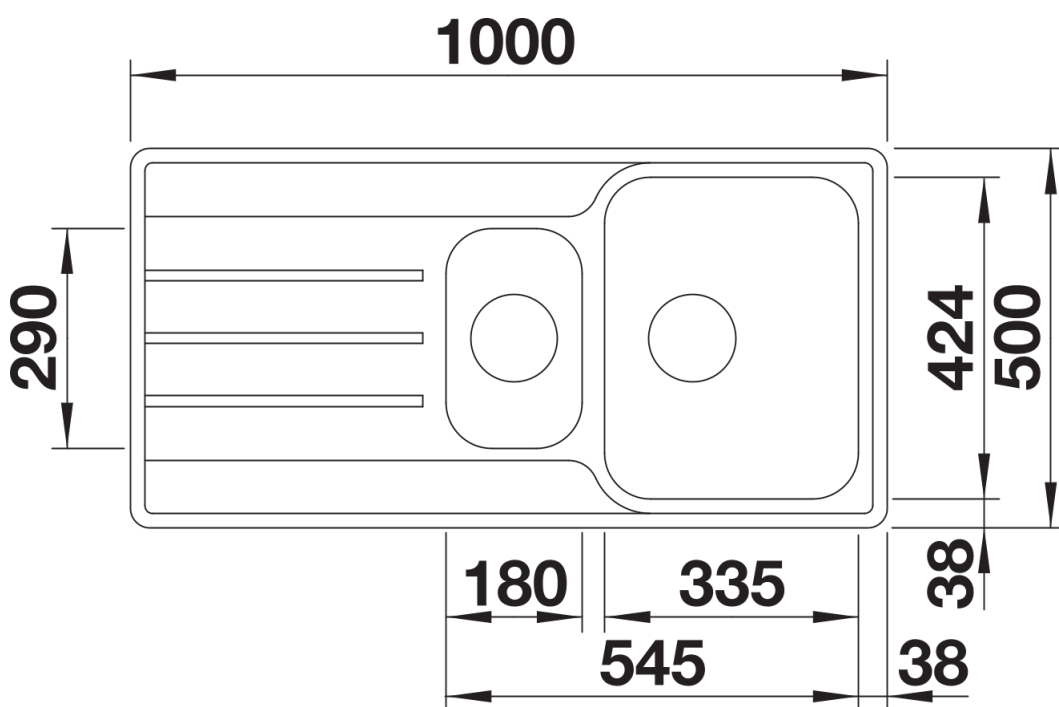

Datový list produktu LEMIS 6 S-IF

Č. pol. 523032

Přednost

- Moderní, čistý design
- Maximální prostor dřezu plus přídatná vanička
- Velký prostor pro umístění baterie, velká odkapní plocha
- Elegantní IF-ploché okraj pro zabudování do roviny nebo shora
- Oboustranné provedení
- 3 ½" sítkový ventil

Obsah dodávky

- odtoková sada s prostorově úspornou trubkou
- 2 x 3 1/2" sítkový ventil

Detaily

Dohled

Výřez

Čelní pohled

Pohled ze strany