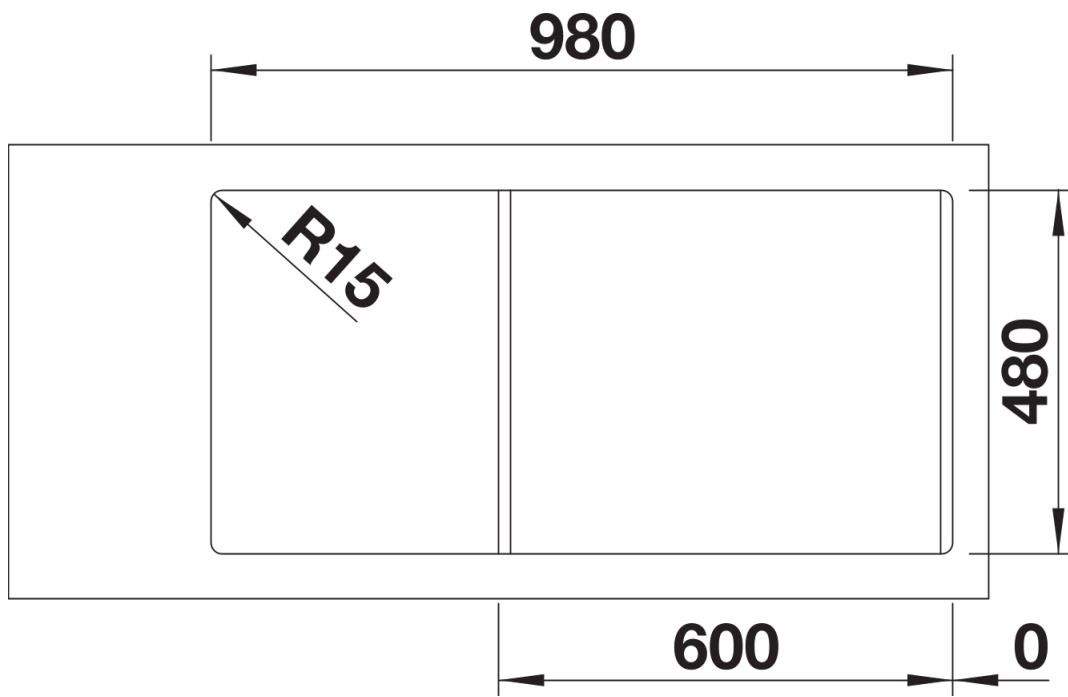

Datový list produktu LEMIS 6 S-IF

Č. pol. 523032

Přednost

- Moderní, čistý design
- Maximální prostor dřezu plus přídatná vanička
- Velký prostor pro umístění baterie, velká odkapní plocha
- Elegantní IF-ploché okraj pro zabudování do roviny nebo shora
- Oboustranné provedení
- 3 ½" sítkový ventil

Obsah dodávky

- odtoková sada s prostorově úspornou trubkou
- 2 x 3 1/2" sítkový ventil

Detaily

Dohled

Výřez

Čelní pohled

Pohled ze strany