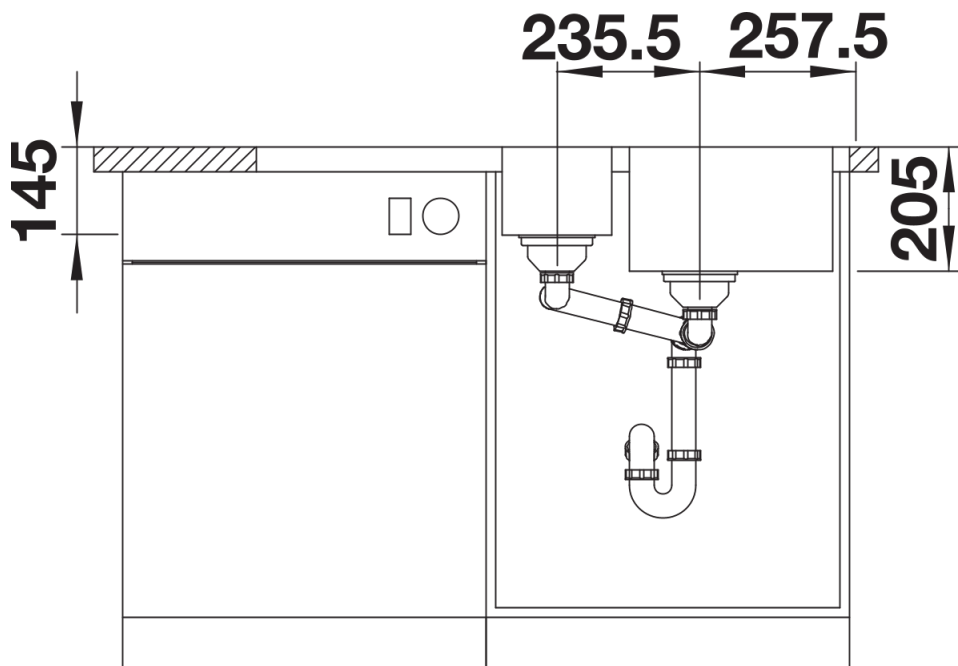

Datový list produktu LEMIS 6 S-IF

Č. pol. 523032

Přednost

- Moderní, čistý design
- Maximální prostor dřezu plus přídatná vanička
- Velký prostor pro umístění baterie, velká odkapní plocha
- Elegantní IF-ploché okraj pro zabudování do roviny nebo shora
- Oboustranné provedení
- 3 ½" sítkový ventil

odtoková sada s prostorově úspornou trubicí, 2 x 3 1/2" sítkový ventil

Detaily

Dohled

Výřez

Čelní pohled

Pohled ze strany