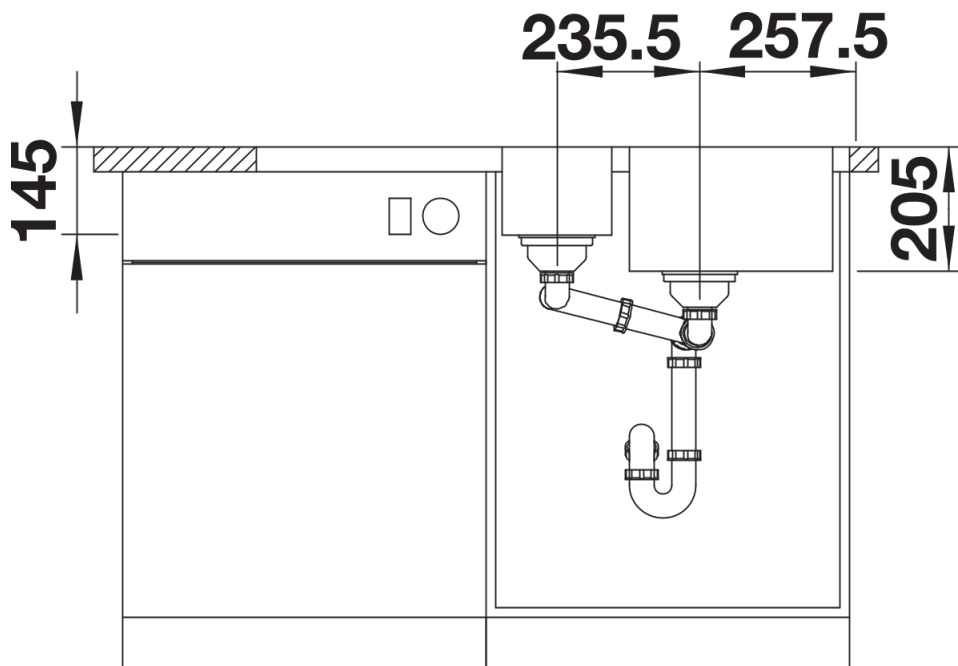

Datový list produktu LEMIS 6 S-IF

Č. pol. 523032

Přednost

- Moderní, čistý design
- Maximální prostor dřezu plus přídatná vanička
- Velký prostor pro umístění baterie, velká odkapní plocha
- Elegantní IF-ploché okraj pro zabudování do roviny nebo shora
- Oboustranné provedení
- 3 ½" sítkový ventil

Obsah dodávky

- odtoková sada s prostorově úspornou trubkou
- 2 x 3 1/2" sítkový ventil

Detaily

Dohled

Výřez

Čelní pohled

Pohled ze strany