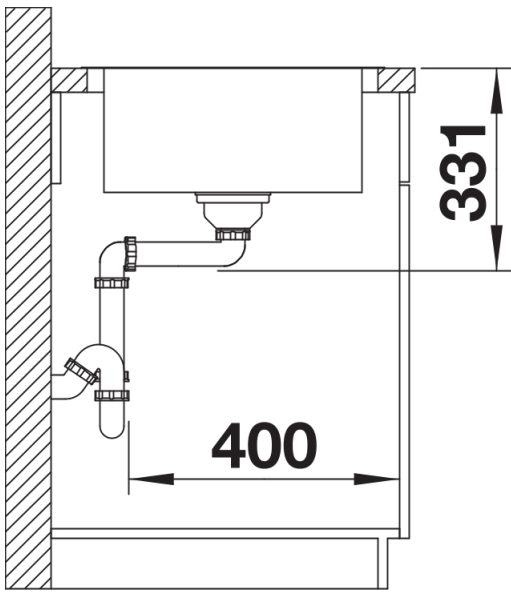

Datový list produktu LEMIS 45 S-IF

Č. pol. 523030

Přednost

- Moderní, čistý design
- Maximální prostor dřezu pro větší funkčnost
- Velký prostor pro umístění baterie, velká odkapní plocha
- Elegantní IF-ploché okraj pro zabudování do roviny nebo shora
- Oboustranné provedení
- 3 ½" sítkový ventil

Obsah dodávky

- odtoková sada s prostorově úspornou trubkou
- 3 ½" sítkový ventil

Detaily

Dohled

Výřez

Čelní pohled

Pohled ze strany