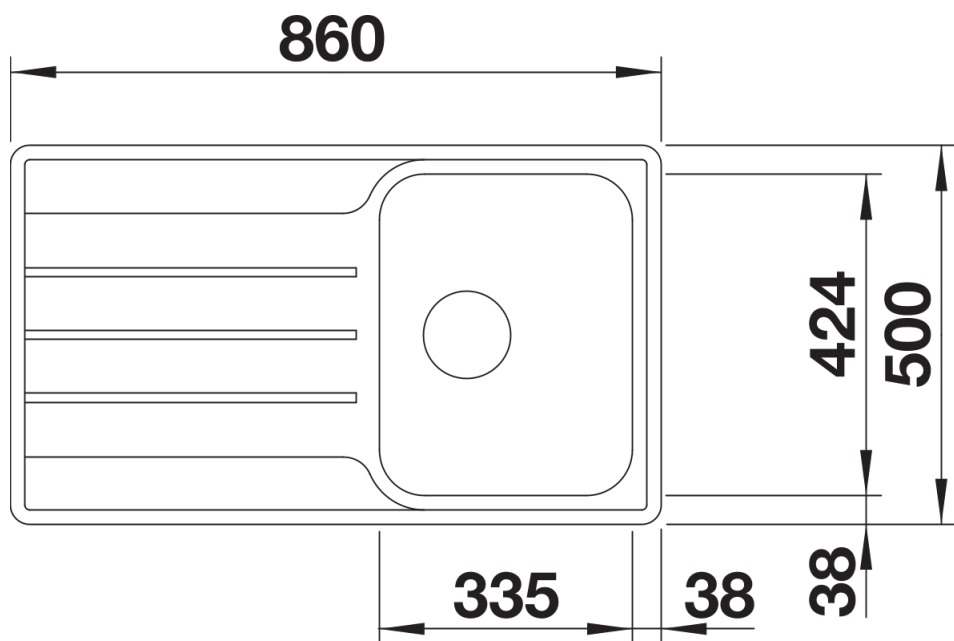

Datový list produktu LEMIS 45 S-IF

Č. pol. 523030

Přednost

- Moderní, čistý design
- Maximální prostor dřezu pro větší funkčnost
- Velký prostor pro umístění baterie, velká odkapní plocha
- Elegantní IF-ploché okraj pro zabudování do roviny nebo shora
- Oboustranné provedení
- 3 ½" sítkový ventil

Obsah dodávky

- odtoková sada s prostorově úspornou trubkou
- 3 ½" sítkový ventil

Detaily

Dohled

Výřez

Čelní pohled

Pohled ze strany