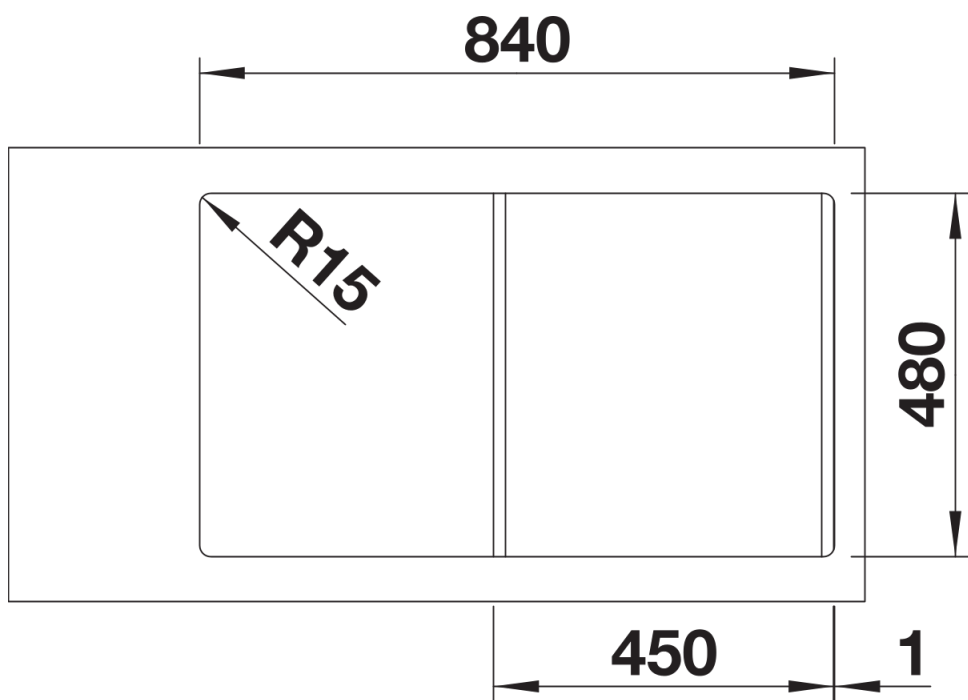

Datový list produktu LEMIS 45 S-IF

Č. pol. 523030

Přednost

- Moderní, čistý design
- Maximální prostor dřezu pro větší funkčnost
- Velký prostor pro umístění baterie, velká odkapní plocha
- Elegantní IF-ploché okraj pro zabudování do roviny nebo shora
- Oboustranné provedení
- 3 ½" sítkový ventil

Obsah dodávky

- odtoková sada s prostorově úspornou trubkou
- 3 ½" sítkový ventil

Detaily

Dohled

Výřez

Čelní pohled

Pohled ze strany