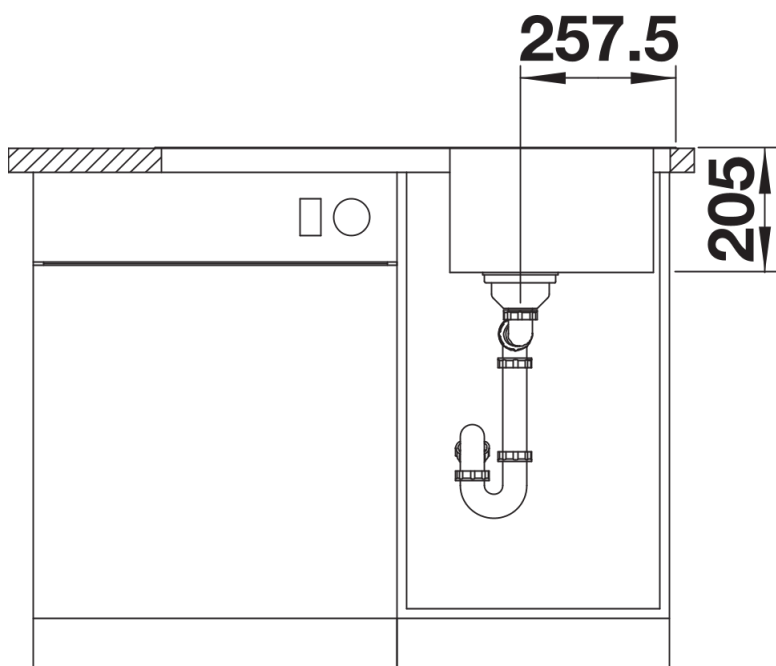

Datový list produktu LEMIS 45 S-IF

Č. pol. 523030

Přednost

- Moderní, čistý design
- Maximální prostor dřezu pro větší funkčnost
- Velký prostor pro umístění baterie, velká odkapní plocha
- Elegantní IF-ploché okraj pro zabudování do roviny nebo shora
- Oboustranné provedení
- 3 ½" sítkový ventil

Obsah dodávky

- odtoková sada s prostorově úspornou trubkou
- 3 ½" sítkový ventil

Detaily

Dohled

Výřez

Čelní pohled

Pohled ze strany