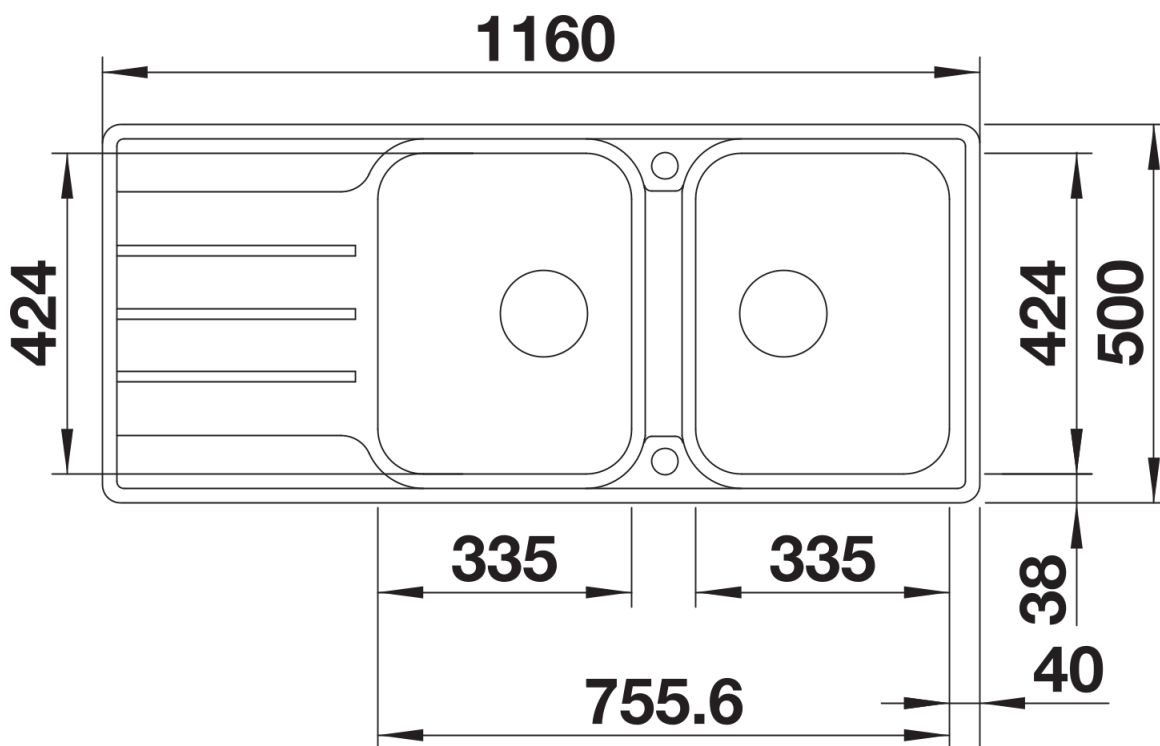

Datový list produktu LEMIS 8 S-IF

Č. pol. 523037

Přednost

- Moderní, čistý design
- Maximální prostor dřezu se dvěma vaničkami
- Velký prostor pro umístění baterie, velká odkapní plocha
- Elegantní IF-ploché okraj pro zabudování do roviny nebo shora
- Oboustranné provedení
- 3 ½" sítkový ventil
- S excentrickým ovládním výpusti

Obsah dodávky

- odtoková sada s prostorově úspornou trubkou
- 2 x 3 1/2" sítkový ventil s excentrickým ovládním výpusti (otočné ovládní chrom) pro 1 dřez

Detaily

Dohled

Výřez

Čelní pohled

Pohled ze strany