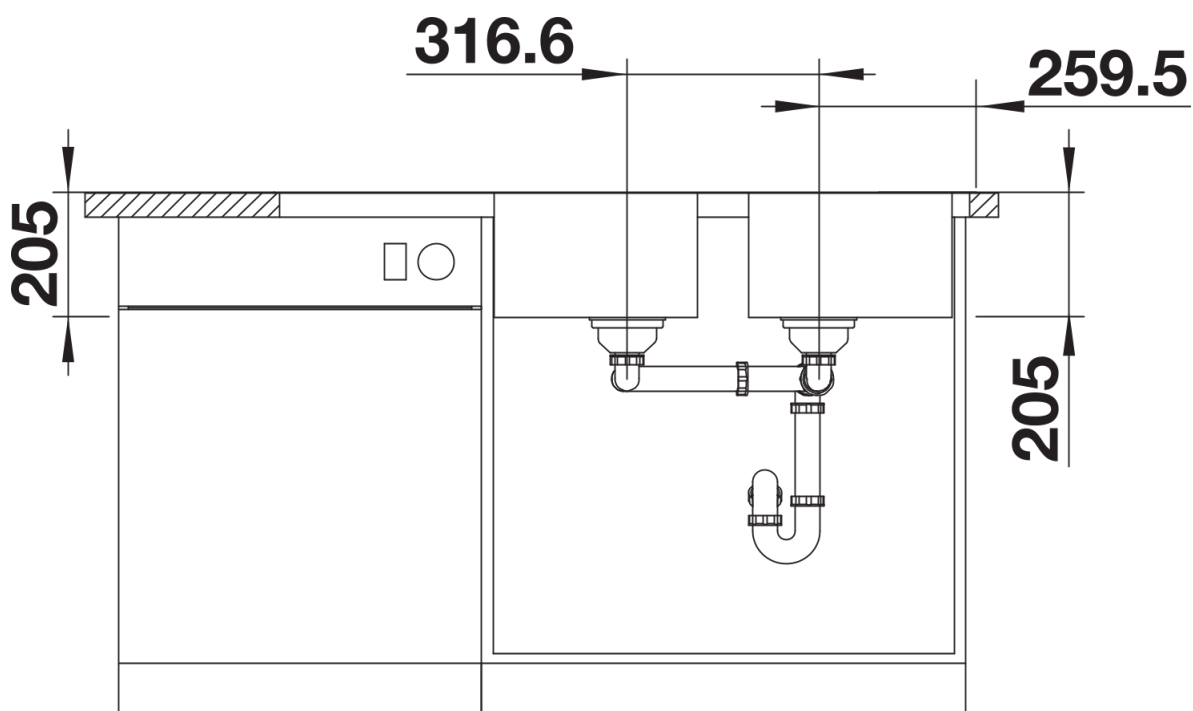

Datový list produktu LEMIS 8 S-IF

Č. pol. 523037

Přednost

- Moderní, čistý design
- Maximální prostor dřezu se dvěma vaničkami
- Velký prostor pro umístění baterie, velká odkapní plocha
- Elegantní IF-ploché okraj pro zabudování do roviny nebo shora
- Oboustranné provedení
- 3 ½" sítkový ventil
- S excentrickým ovládním výpusti

Obsah dodávky

- odtoková sada s prostorově úspornou trubkou
- 2 x 3 1/2" sítkový ventil s excentrickým ovládním výpusti (otočné ovládní chrom) pro 1 dřez

Detaily

Dohled

Výřez

Čelní pohled

Pohled ze strany