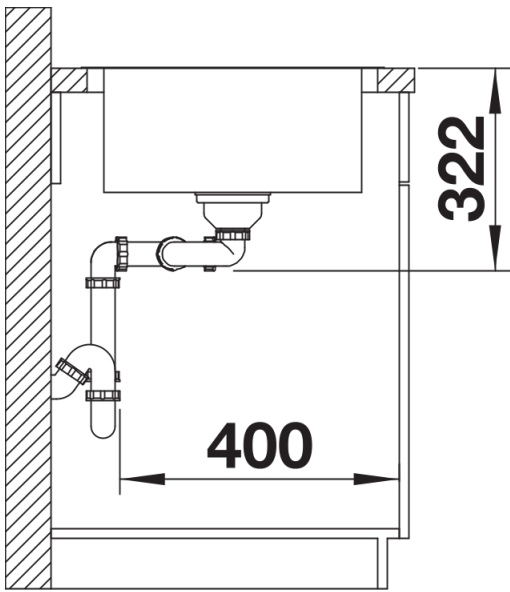

Datový list produktu LEMIS 8 S-IF

Č. pol. 523037

Přednost

- Moderní, čistý design
- Maximální prostor dřezu se dvěma vaničkami
- Velký prostor pro umístění baterie, velká odkapní plocha
- Elegantní IF-ploché okraj pro zabudování do roviny nebo shora
- Oboustranné provedení
- 3 ½" sítkový ventil
- S excentrickým ovládním výpusti

Obsah dodávky

- odtoková sada s prostorově úspornou trubkou
- 2 x 3 1/2" sítkový ventil s excentrickým ovládním výpusti (otočné ovládní chrom) pro 1 dřez

Detaily

Dohled

Výřez

Čelní pohled

Pohled ze strany