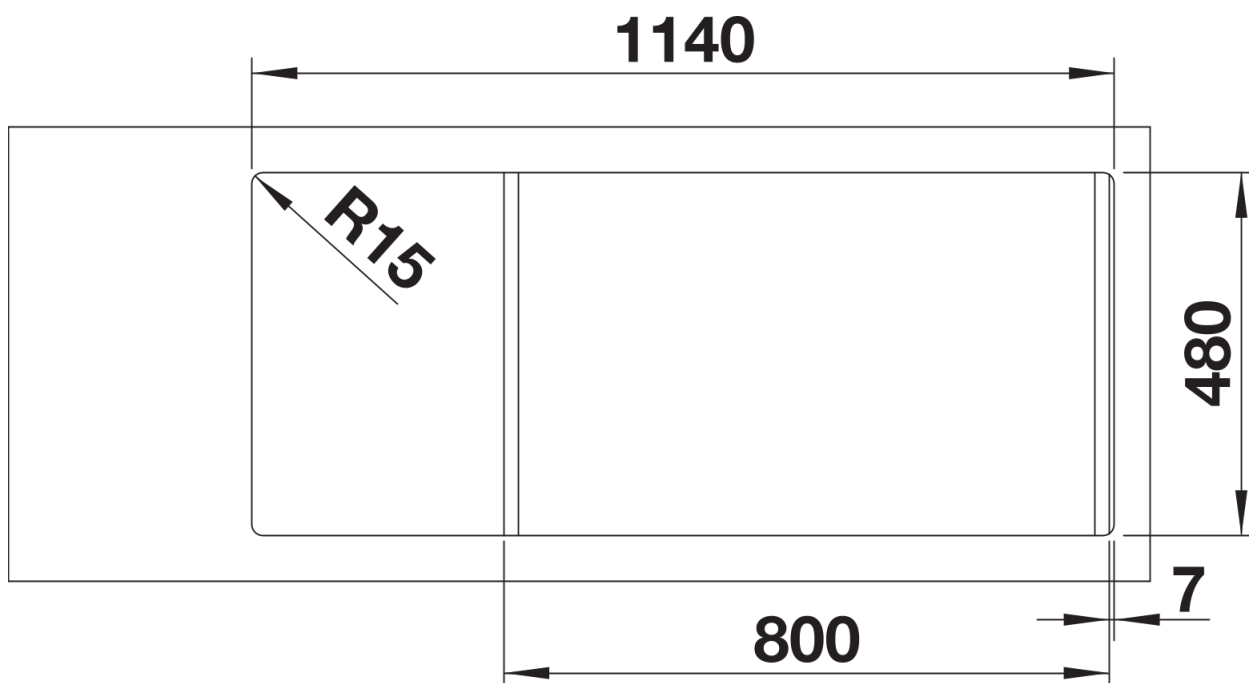

Datový list produktu LEMIS 8 S-IF

Č. pol. 523037

Přednost

- Moderní, čistý design
- Maximální prostor dřezu se dvěma vaničkami
- Velký prostor pro umístění baterie, velká odkapní plocha
- Elegantní IF-ploché okraj pro zabudování do roviny nebo shora
- Oboustranné provedení
- 3 ½" sítkový ventil
- S excentrickým ovládním výpusti

Obsah dodávky

- odtoková sada s prostorově úspornou trubkou
- 2 x 3 1/2" sítkový ventil s excentrickým ovládním výpusti (otočné ovládní chrom) pro 1 dřez

Detaily

Dohled

Výřez

Čelní pohled

Pohled ze strany