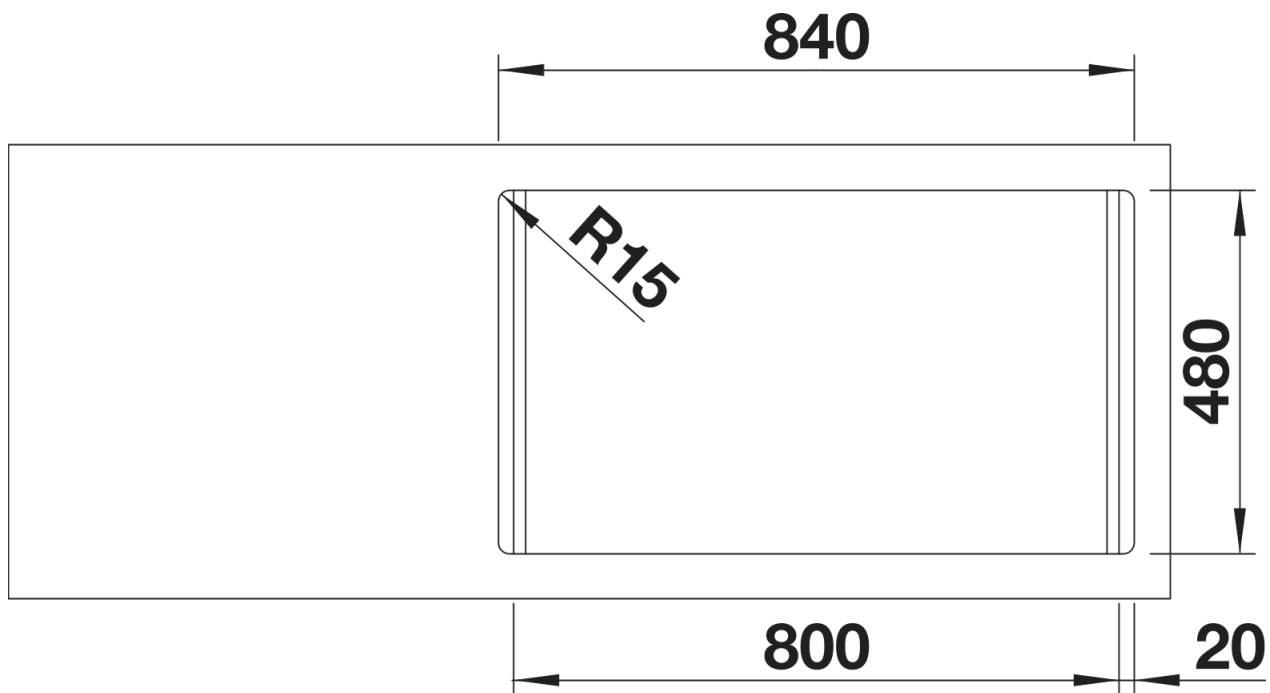

Datový list produktu LEMIS 8-IF

Č. pol. 523039

Přednost

- Moderní, čistý design
- Maximální prostor dřezu se dvěma vaničkami
- Elegantní IF-ploché okraj pro zabudování do roviny nebo shora
- Oboustranné provedení
- 3 ½" sítkový ventil

Obsah dodávky

- odtoková sada s prostorově úspornou trubicí
- 2 x 3 ½" sítkový ventil

Detaily

Dohled

Výřez

Čelní pohled

Pohled ze strany