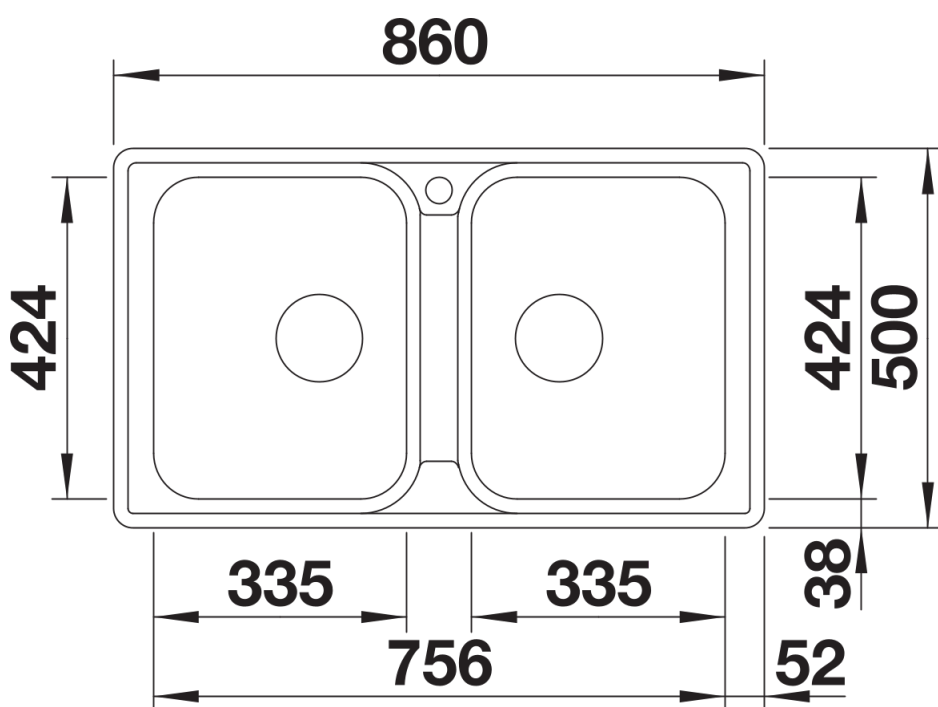

Datový list produktu LEMIS 8-IF

Č. pol. 523039

Přednost

- Moderní, čistý design
- Maximální prostor dřezu se dvěma vaničkami
- Elegantní IF-ploché okraj pro zabudování do roviny nebo shora
- Oboustranné provedení
- 3 ½" sítkový ventil

Obsah dodávky

- odtoková sada s prostorově úspornou trubicí
- 2 x 3 ½" sítkový ventil

Detaily

Dohled

Výřez

Čelní pohled

Pohled ze strany