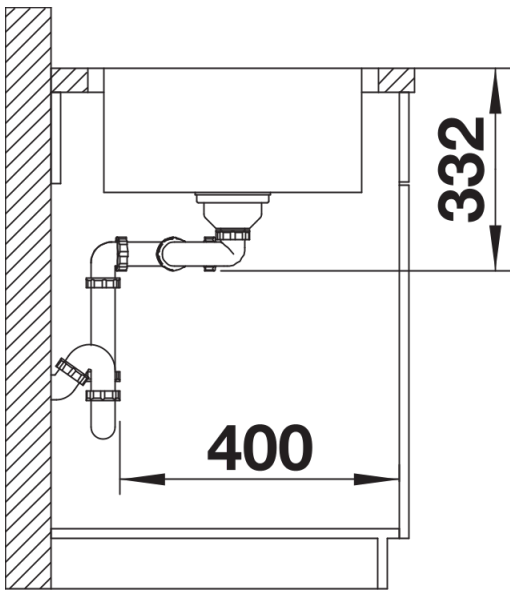

Datový list produktu LEMIS 8-IF

Č. pol. 523039

Přednost

- Moderní, čistý design
- Maximální prostor dřezu se dvěma vaničkami
- Elegantní IF-ploché okraj pro zabudování do roviny nebo shora
- Oboustranné provedení
- 3 ½" sítkový ventil

Obsah dodávky

- odtoková sada s prostorově úspornou trubicí
- 2 x 3 ½" sítkový ventil

Detaily

Dohled

Výřez

Čelní pohled

Pohled ze strany