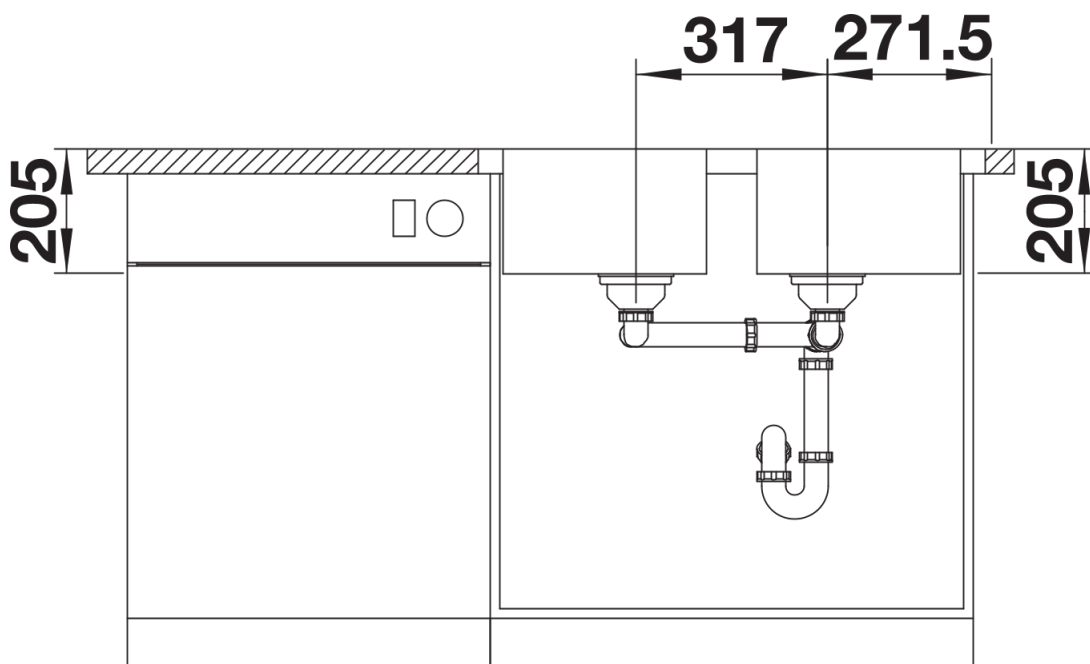

Datový list produktu LEMIS 8-IF

Č. pol. 523039

Přednost

- Moderní, čistý design
- Maximální prostor dřezu se dvěma vaničkami
- Elegantní IF-ploché okraj pro zabudování do roviny nebo shora
- Oboustranné provedení
- 3 ½" sítkový ventil

Obsah dodávky

- odtoková sada s prostorově úspornou trubicí
- 2 x 3 ½" sítkový ventil

Detaily

Dohled

Výřez

Čelní pohled

Pohled ze strany