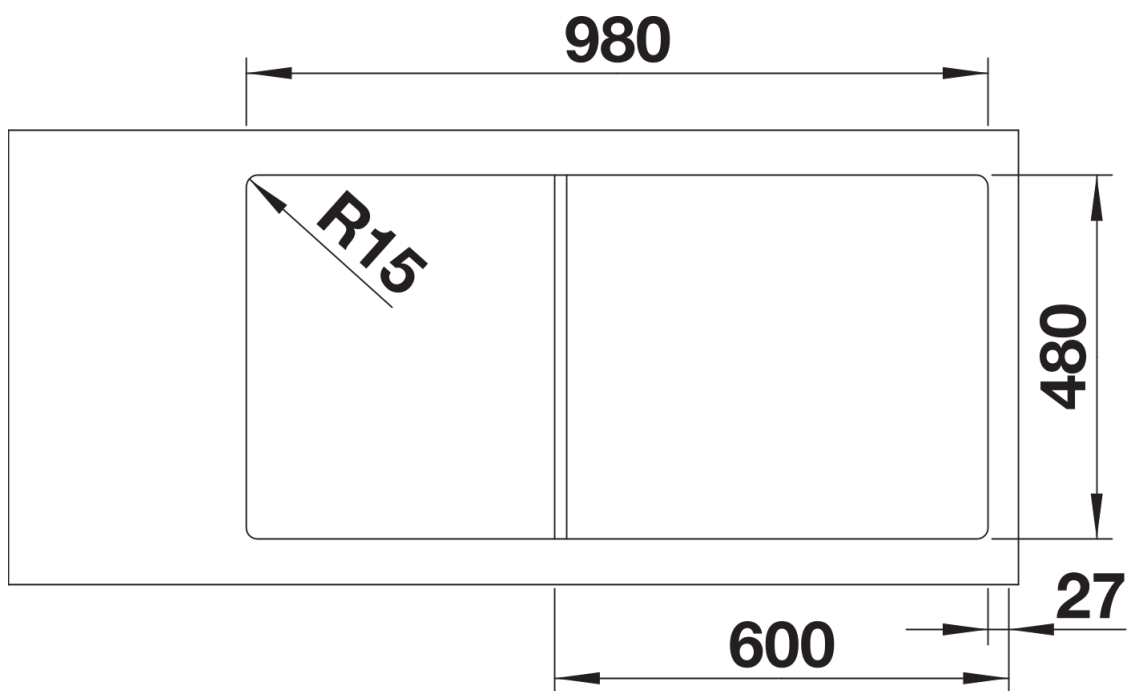

## Datový list produktu LEMIS XL 6 S-IF

Č. pol. 523035

Přednost

---

- Moderní, čistý design
- Obzvlášť velký dřez s maximálním prostorem
- Velký prostor pro umístění baterie, velká odkapní plocha
- Elegantní IF-ploché okraj pro zabudování do roviny nebo shora
- Oboustranné provedení
- 3 1/2" sítkový ventil
- S excentrickým ovládním výpusti

## Obsah dodávky

---

- odtoková sada s prostorově úspornou trubicí
- 3 1/2" sítkový ventil s excentrickým ovládním výpusti (otočné ovládní chrom)

## Detaily

---

Dohled

Výřez

Čelní pohled

Pohled ze strany