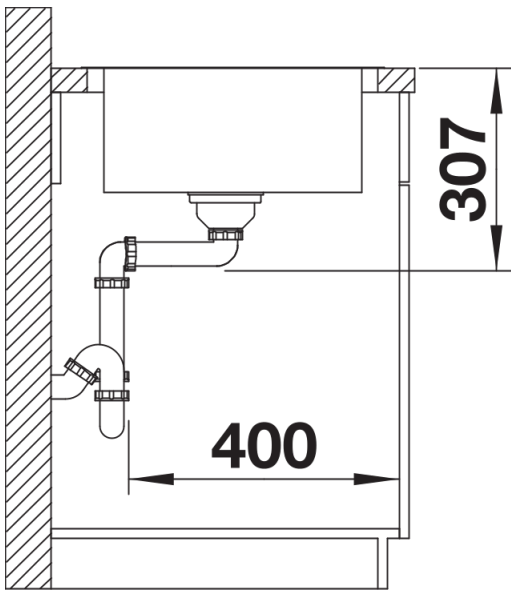

## Datový list produktu LEMIS XL 6 S-IF

Č. pol. 523035

Přednost

---

- Moderní, čistý design
- Obzvlášť velký dřez s maximálním prostorem
- Velký prostor pro umístění baterie, velká odkapní plocha
- Elegantní IF-ploché okraj pro zabudování do roviny nebo shora
- Oboustranné provedení
- 3 1/2" sítkový ventil
- S excentrickým ovládním výpusti

## Obsah dodávky

---

- odtoková sada s prostorově úspornou trubicí
- 3 1/2" sítkový ventil s excentrickým ovládním výpusti (otočné ovládní chrom)

## Detaily

---

Dohled

Výřez

Čelní pohled

Pohled ze strany