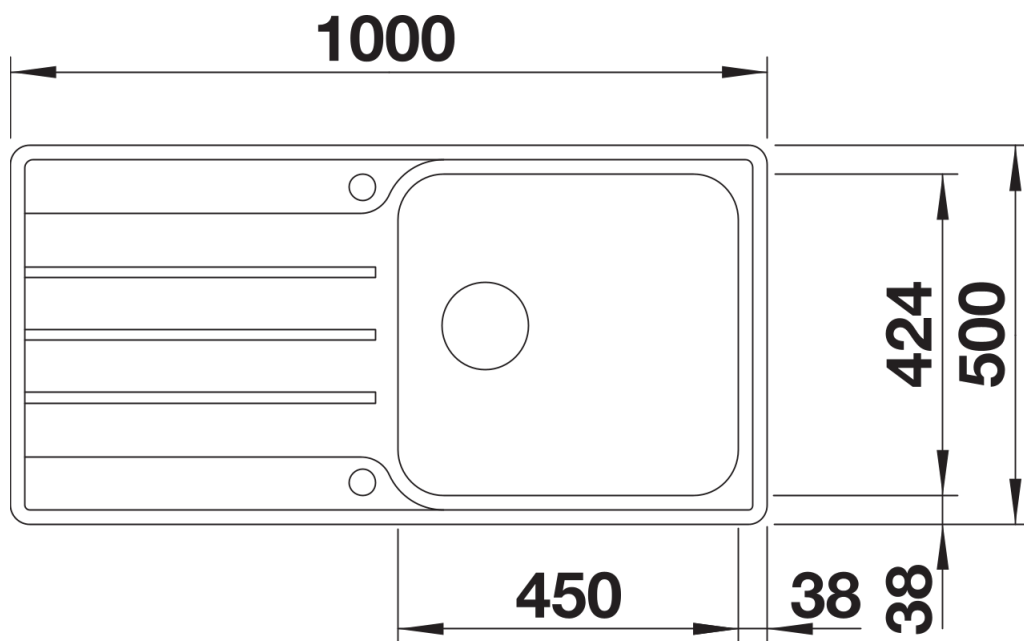

## Datový list produktu LEMIS XL 6 S-IF

Č. pol. 523035

Přednost

---

- Moderní, čistý design
- Obzvlášť velký dřez s maximálním prostorem
- Velký prostor pro umístění baterie, velká odkapní plocha
- Elegantní IF-ploché okraj pro zabudování do roviny nebo shora
- Oboustranné provedení
- 3 1/2" sítkový ventil
- S excentrickým ovládním výpusti

## Obsah dodávky

---

- odtoková sada s prostorově úspornou trubicí
- 3 1/2" sítkový ventil s excentrickým ovládním výpusti (otočné ovládní chrom)

## Detaily

---

Dohled

Výřez

Čelní pohled

Pohled ze strany