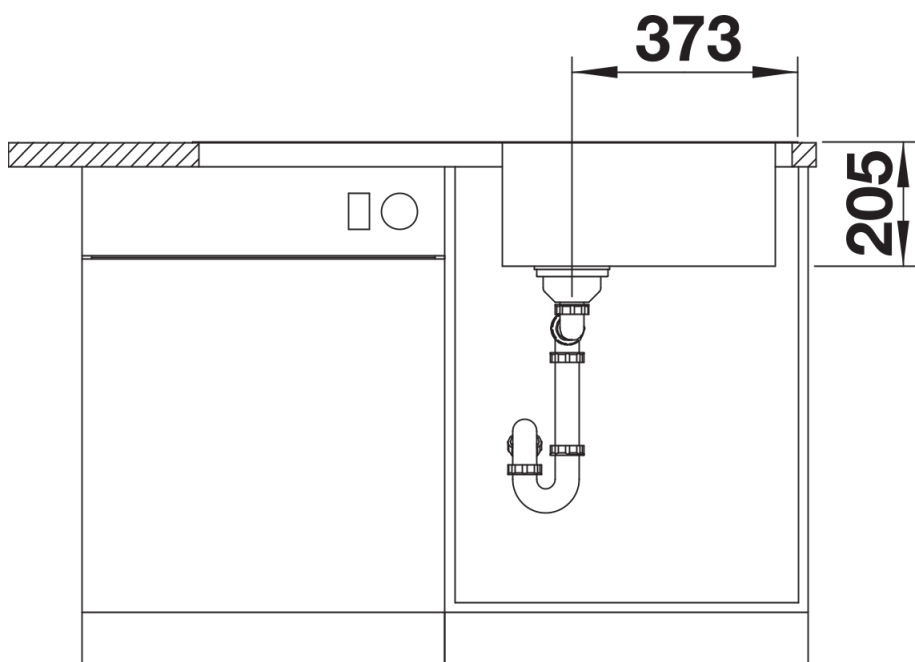

## Datový list produktu LEMIS XL 6 S-IF

Č. pol. 523035

Přednost

---

- Moderní, čistý design
- Obzvlášť velký dřez s maximálním prostorem
- Velký prostor pro umístění baterie, velká odkapní plocha
- Elegantní IF-ploché okraj pro zabudování do roviny nebo shora
- Oboustranné provedení
- 3 1/2" sítkový ventil
- S excentrickým ovládním výpusti

## Obsah dodávky

---

- odtoková sada s prostorově úspornou trubicí
- 3 1/2" sítkový ventil s excentrickým ovládním výpusti (otočné ovládní chrom)

## Detaily

---

Dohled

Výřez

Čelní pohled

Pohled ze strany