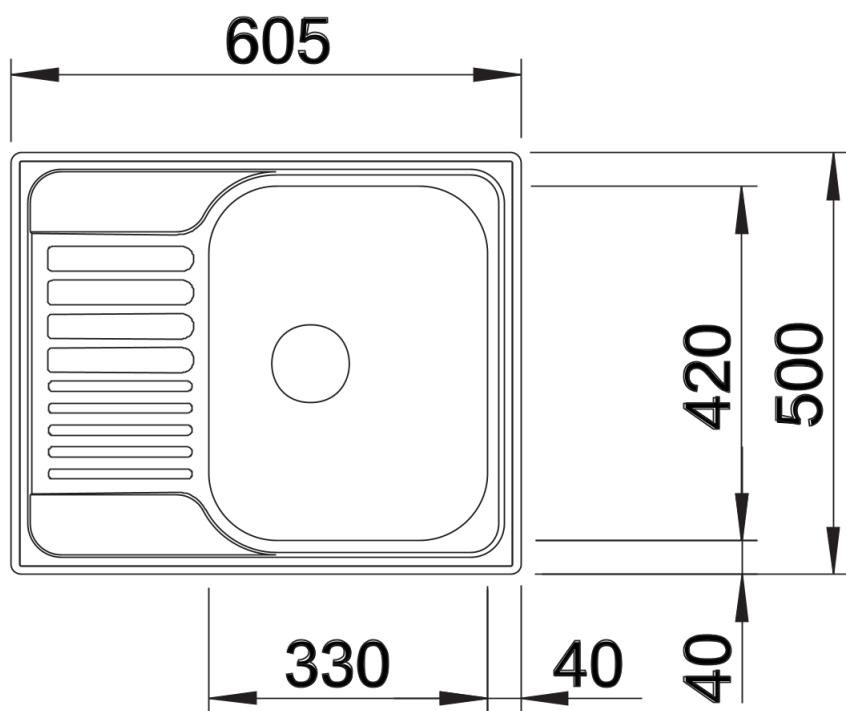

Datový list produktu TIPO 45 S Mini

Č. pol. 516524

Přednost

- Funkční design
- Prostorný dřez
- Kompaktní odkapní plocha
- S 3 ½" sítkovým ventilem
- Oboustranné provedení

Obsah dodávky

- odtoková sada s prostorově úspornou trubkou
- 3 ½" sítkový ventil
- těsnění

Detaily

Dohled

Výřez

Čelní pohled

Pohled ze strany