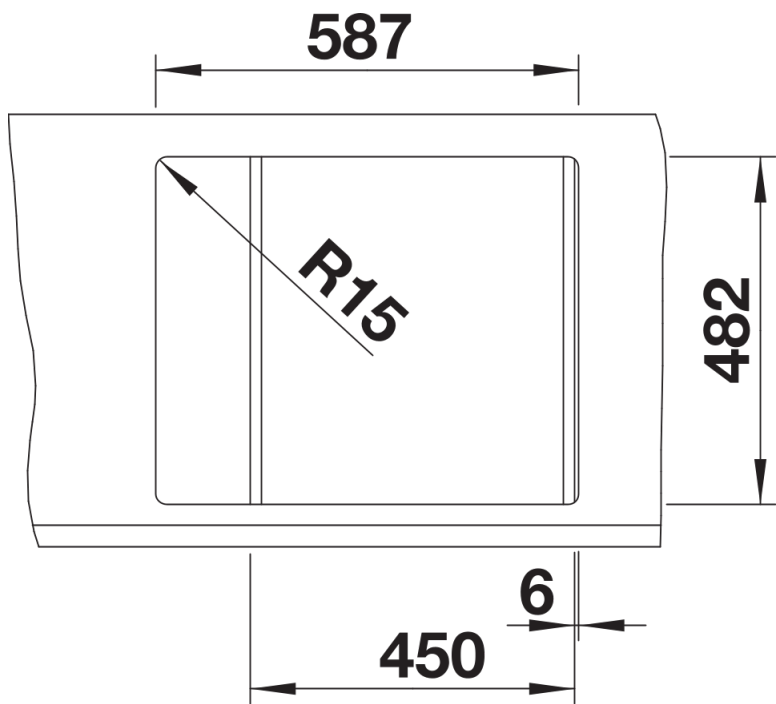

Datový list produktu TIPO 45 S Mini

Č. pol. 516524

Přednost

- Funkční design
- Prostorný dřez
- Kompaktní odkapní plocha
- S 3 ½" sítkovým ventilem
- Oboustranné provedení

Obsah dodávky

odtoková sada s prostorově úspornou trubicou, 3 ½" sítkový ventil, těsnění

Detaily

Dohled

Výřez

Čelní pohled

Pohled ze strany