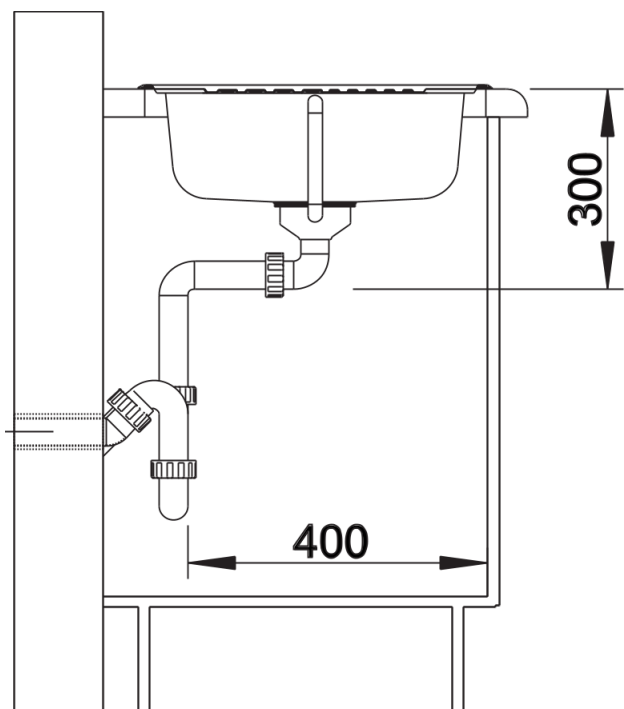

Datový list produktu TIPO 45 S Mini

Č. pol. 516524

Přednost

- Funkční design
- Prostorný dřez
- Kompaktní odkapní plocha
- S 3 ½" sítkovým ventilem
- Oboustranné provedení

Obsah dodávky

- odtoková sada s prostorově úspornou trubkou
- 3 ½" sítkový ventil
- těsnění

Detaily

Dohled

Výřez

Čelní pohled

Pohled ze strany