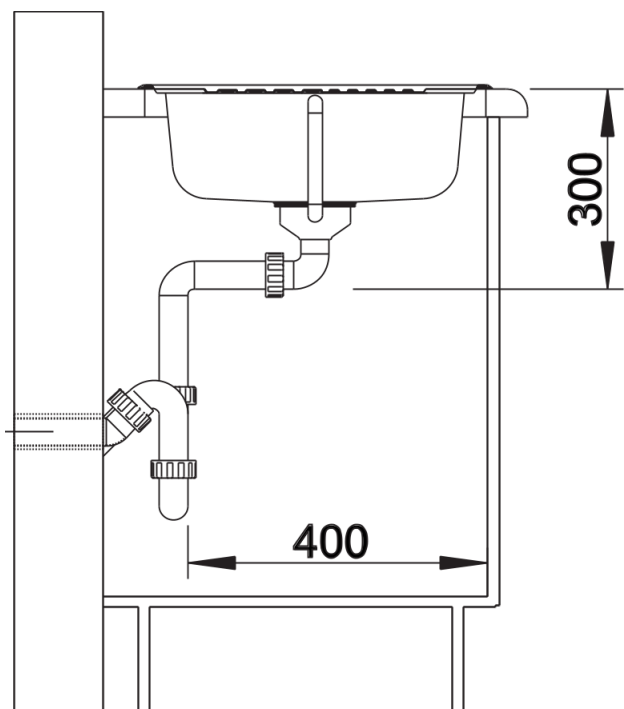

Datový list produktu TIPO 45 S Mini

Č. pol. 516524

Přednost

- Funkční design
- Prostorný dřez
- Kompaktní odkapní plocha
- S 3 ½" sítkovým ventilem
- Oboustranné provedení

Obsah dodávky

odtoková sada s prostorově úspornou trubicou, 3 ½" sítkový ventil, těsnění

Detaily

Dohled

Výřez

Čelní pohled

Pohled ze strany