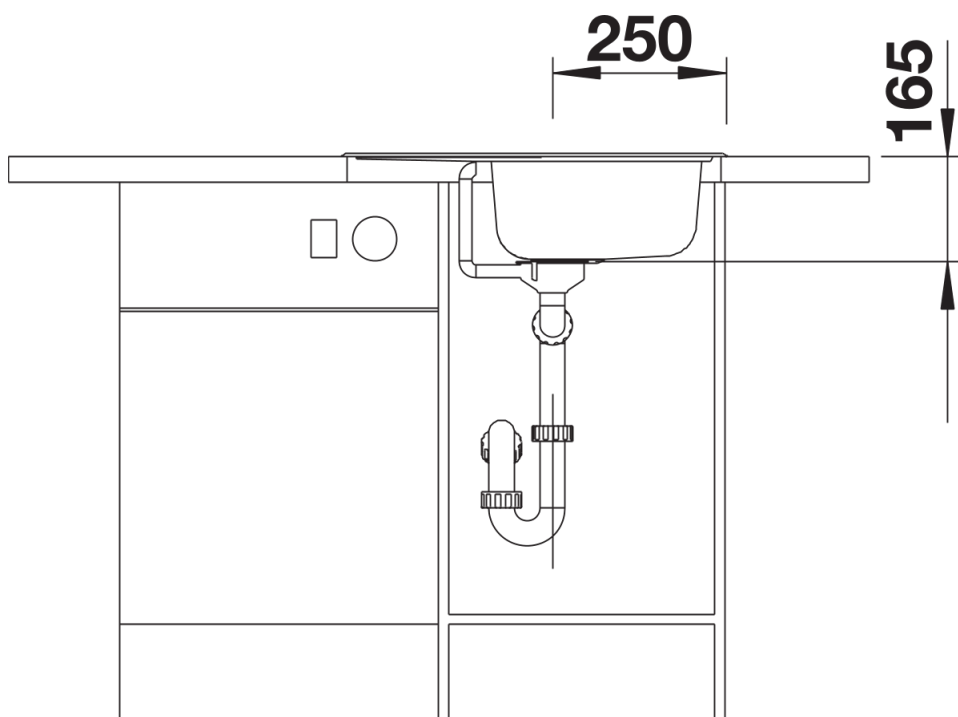

Datový list produktu TIPO 45 S Mini

Č. pol. 516524

Přednost

- Funkční design
- Prostorný dřez
- Kompaktní odkapní plocha
- S 3 ½" sítkovým ventilem
- Oboustranné provedení

Obsah dodávky

- odtoková sada s prostorově úspornou trubkou
- 3 ½" sítkový ventil
- těsnění

Detaily

Dohled

Výřez

Čelní pohled

Pohled ze strany