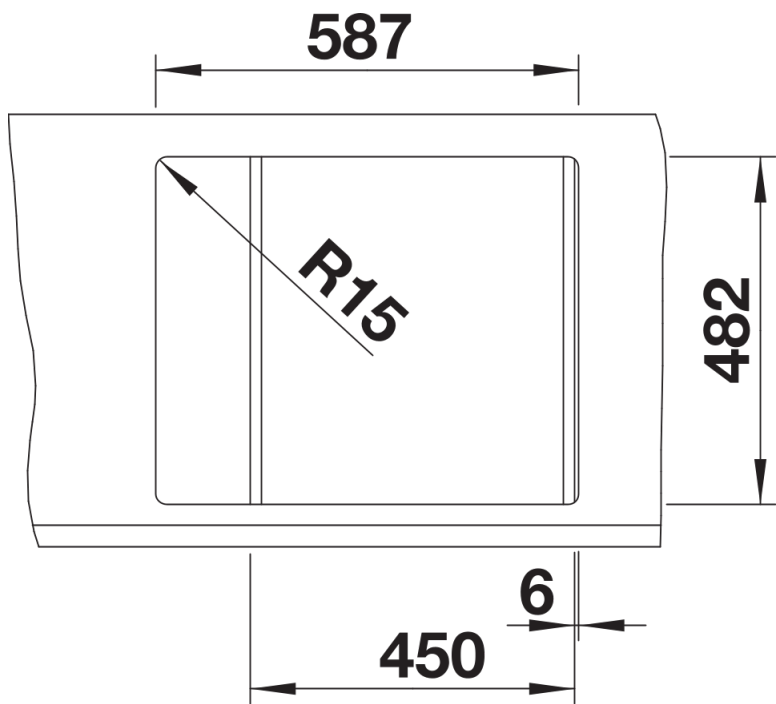

Datový list produktu TIPO 45 S Mini

Č. pol. 516524

Přednost

- Funkční design
- Prostorný dřez
- Kompaktní odkapní plocha
- S 3 ½" sítkovým ventilem
- Oboustranné provedení

Obsah dodávky

- odtoková sada s prostorově úspornou trubkou
- 3 ½" sítkový ventil
- těsnění

Detaily

Dohled

Výřez

Čelní pohled

Pohled ze strany