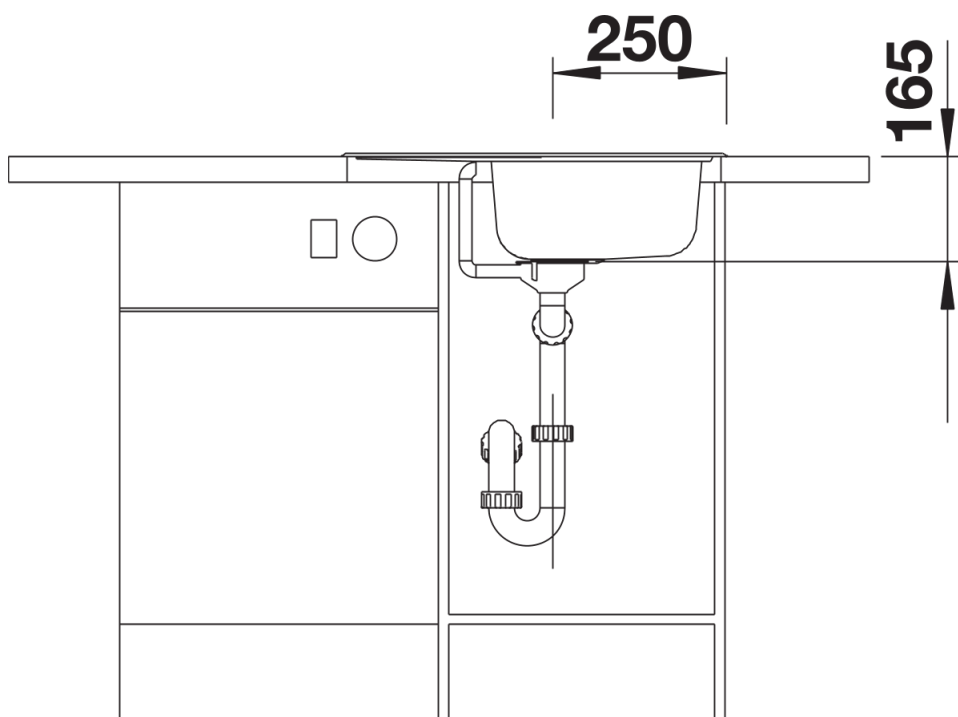

Datový list produktu TIPO 45 S Mini

Č. pol. 516524

Přednost

- Funkční design
- Prostorný dřez
- Kompaktní odkapní plocha
- S 3 ½" sítkovým ventilem
- Oboustranné provedení

Obsah dodávky

odtoková sada s prostorově úspornou trubicou, 3 ½" sítkový ventil, těsnění

Detaily

Dohled

Výřez

Čelní pohled

Pohled ze strany