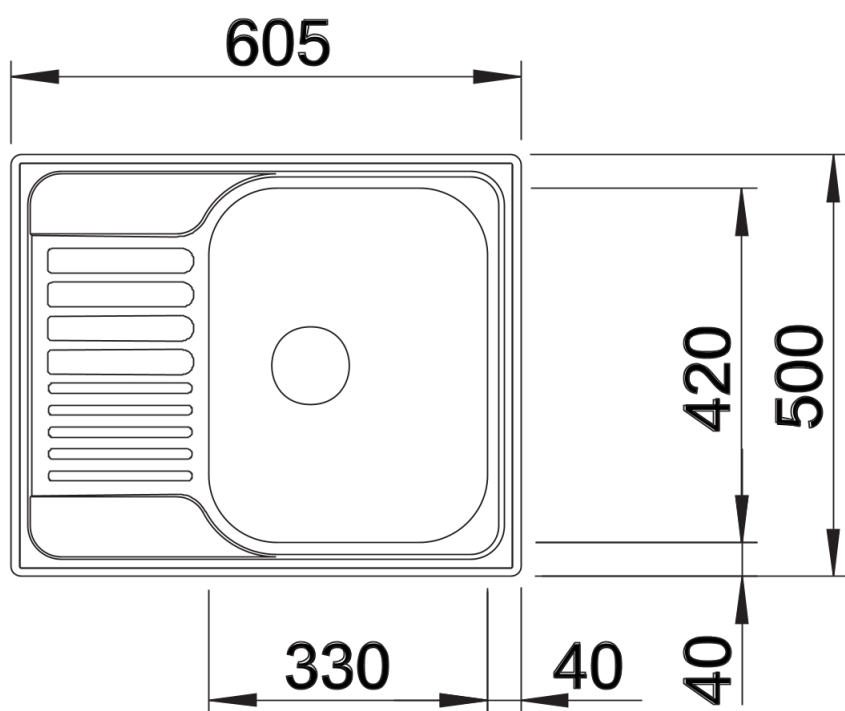

Datový list produktu TIPO 45 S Mini

Č. pol. 516524

Přednost

- Funkční design
- Prostorný dřez
- Kompaktní odkapní plocha
- S 3 ½" sítkovým ventilem
- Oboustranné provedení

Obsah dodávky

odtoková sada s prostorově úspornou trubicou, 3 ½" sítkový ventil, těsnění

Detaily

Dohled

Výřez

Čelní pohled

Pohled ze strany