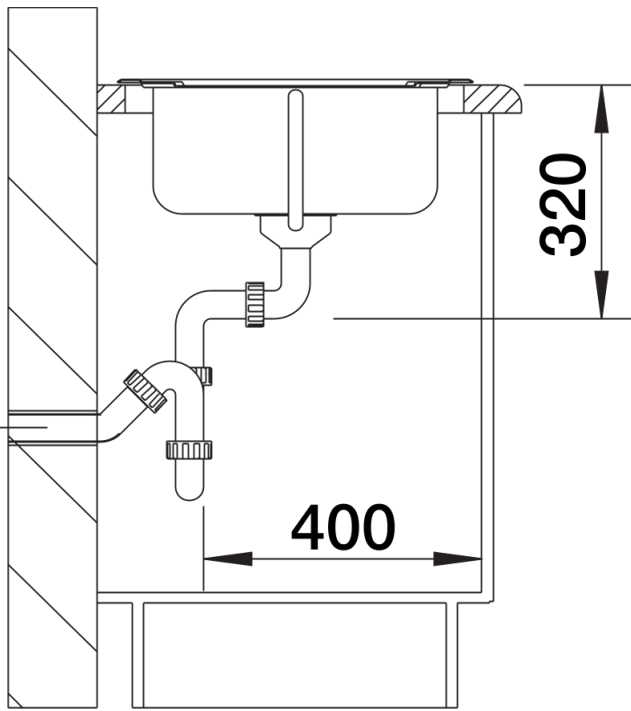

Datový list produktu TIPO XL 6 S

Č. pol. 514243

Přednost

- Obzvláště velká a hluboká vana dřezu
- Odkapová plocha s čistými tvary
- Oboustranné provedení dřezu
- S excentrickým ovládním výpusti

Obsah dodávky

Odtoková sada s prostorově úspornou trubkou, 3 1/2" sítkový ventil s ovládním výpusti dřezu (otočné ovládní)

Detaily

Dohled

Výřez

Čelní pohled

Pohled ze strany