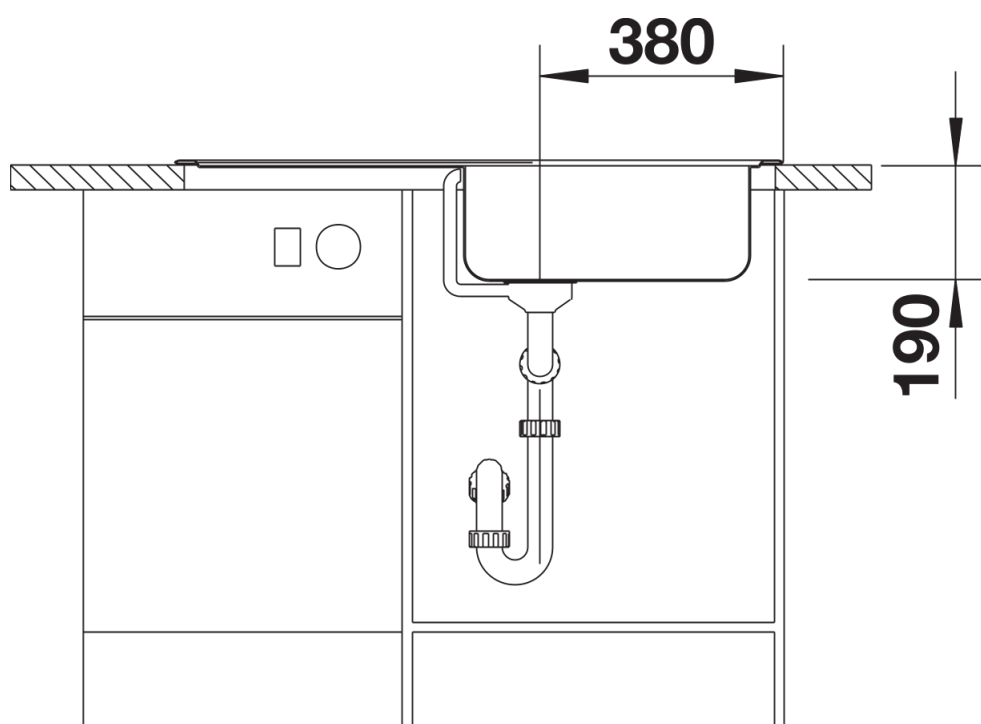

Datový list produktu TIPO XL 6 S

Č. pol. 514243

Přednost

- Obzvláště velká a hluboká vana dřezu
- Odkapová plocha s čistými tvary
- Oboustranné provedení dřezu
- S excentrickým ovládním výpusti

Obsah dodávky

Odtoková sada s prostorově úspornou trubkou, 3 1/2" sítkový ventil s ovládním výpusti dřezu (otočné ovládní)

Detaily

Dohled

Výřez

Čelní pohled

Pohled ze strany