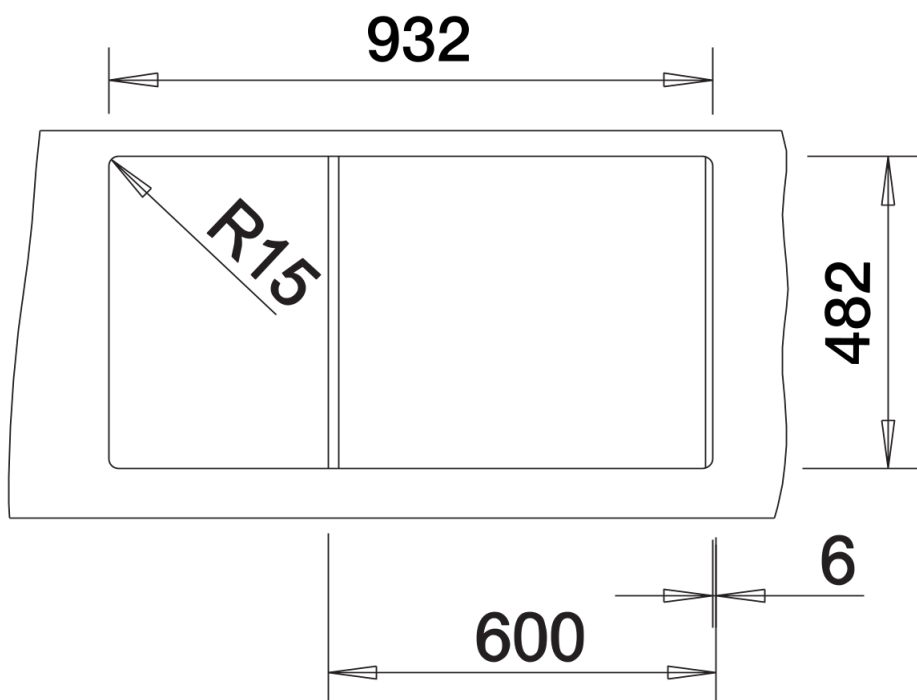

Datový list produktu TIPO XL 6 S

Č. pol. 514243

Přednost

- Obzvláště velká a hluboká vana dřezu
- Odkapová plocha s čistými tvary
- Oboustranné provedení dřezu
- S excentrickým ovládním výpusti

Obsah dodávky

Odtoková sada s prostorově úspornou trubkou, 3 1/2" sítkový ventil s ovládním výpusti dřezu (otočné ovládní)

Detaily

Dohled

Výřez

Čelní pohled

Pohled ze strany