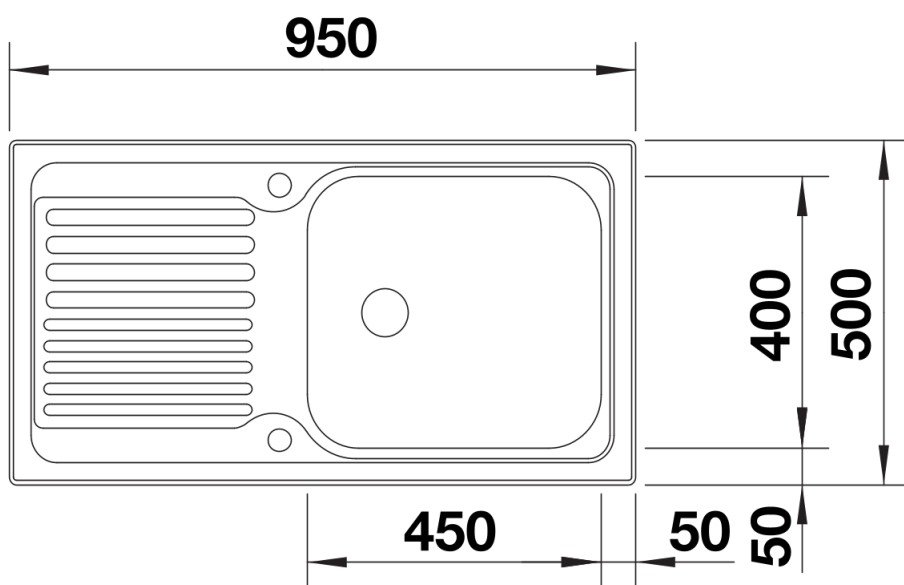

Datový list produktu TIPO XL 6 S

Č. pol. 514243

Přednost

- Obzvláště velká a hluboká vana dřezu
- Odkapová plocha s čistými tvary
- Oboustranné provedení dřezu
- S excentrickým ovládním výpusti

Obsah dodávky

Odtoková sada s prostorově úspornou trubkou, 3 1/2" sítkový ventil s ovládním výpusti dřezu (otočné ovládní)

Detaily

Dohled

Výřez

Čelní pohled

Pohled ze strany