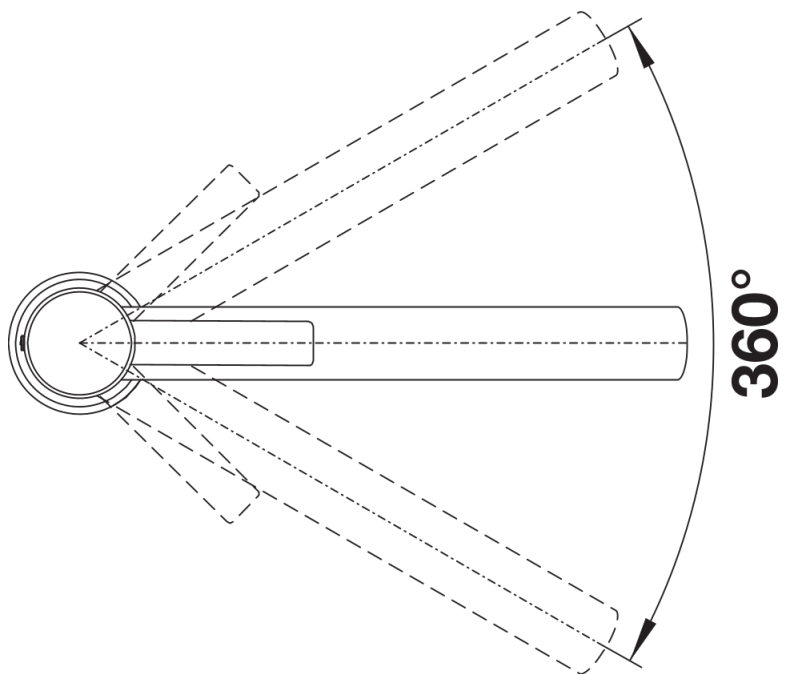

## Obsah dodávky

---

- Otočné raménko o 360°
- Je zapotřebí otvor o průměru 35 mm
- Kartuš s keramickými těsněními
- Pružné připojovací hadice o délce 450 mm a s  $\frac{3}{8}$ " maticí pro mimořádně snadnou a bezpečnou montáž
- Patentovaný perlátor podstatně redukuje usazování vodního kamene
- Stabilizační podložka zvyšuje stabilitu baterie při montáži do nerezových dřezů
- Certifikace LGA
- Certifikace DVGW

## Detaily

---

Rozsah otáčení

Páčka z boku 2D

Pohled ze strany