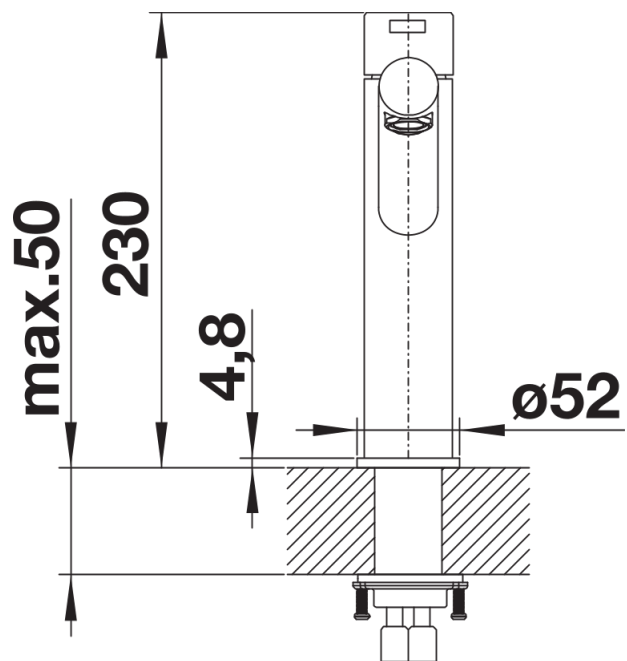

## Obsah dodávky

---

- Otočné raménko o 360°
- Je zapotřebí otvor o průměru 35 mm
- Kartuš s keramickými těsněními
- Pružné připojovací hadice o délce 450 mm a s  $\frac{3}{8}$ " maticí pro mimořádně snadnou a bezpečnou montáž
- Patentovaný perlátor podstatně redukuje usazování vodního kamene
- Stabilizační podložka zvyšuje stabilitu baterie při montáži do nerezových dřezů
- Certifikace LGA
- Certifikace DVGW

## Detaily

---

Rozsah otáčení

Páčka z boku 2D

Pohled ze strany