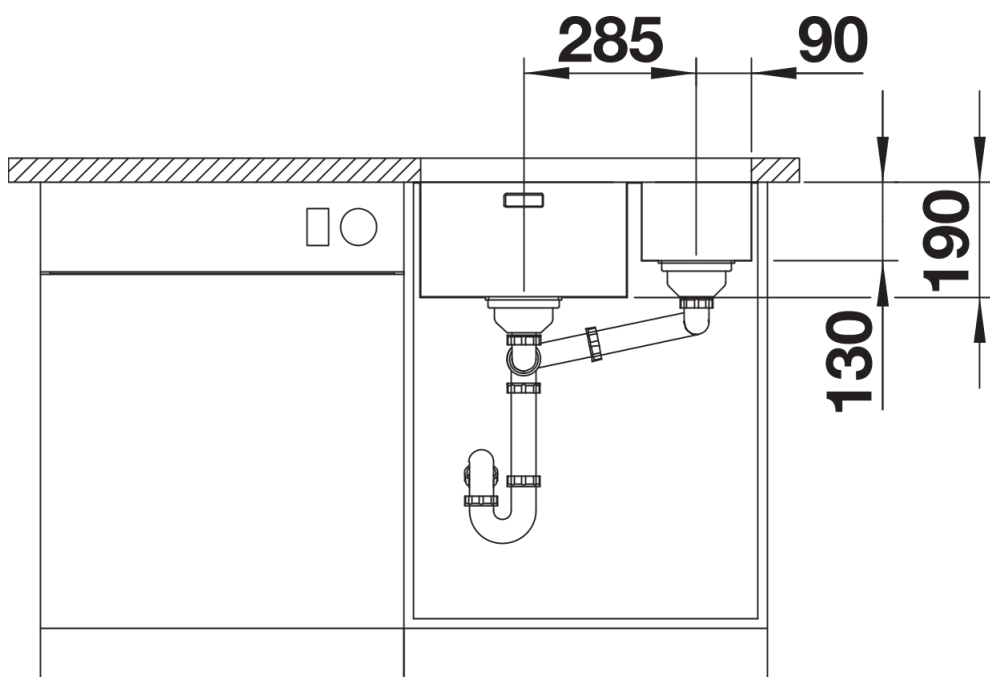

Datový list produktu ANDANO 340/180-U

Č. pol. 522977

Přednost

- Jedinečná kompozice vzhledu a funkčnosti
- Celkový moderní dojem díky harmonické souhře poloměrů zaoblení v rozích a u dna a hedvábně lesklého povrchu
- Vysoce kvalitní výbava se skrytým přepadem C-overflow a odtokovým systémem InFino – elegantně zabudované, obzvlášť snadné na údržbu
- Velký objem dřezu a maximálně využitelná plocha dna
- Možnost dokoupení elegantního příslušenství

Obsah dodávky

- odtoková sada s prostorově úspornou trubicí
- 2 x 3 1/2" sítkový ventil InFino
- sada upevňovacích prvků

Detaily

Dohled

Výřez

Čelní pohled

Pohled ze strany