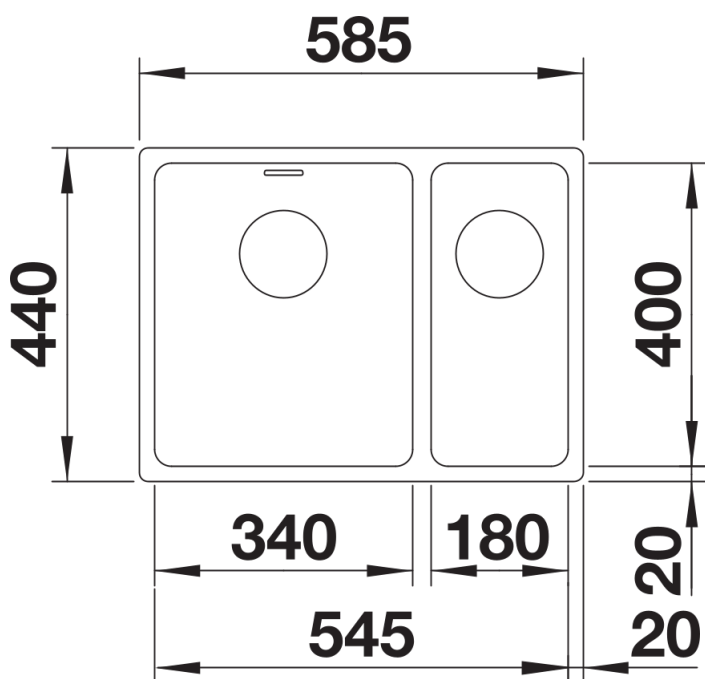

Datový list produktu ANDANO 340/180-U

Č. pol. 522977

Přednost

- Jedinečná kompozice vzhledu a funkčnosti
- Celkový moderní dojem díky harmonické souhře poloměrů zaoblení v rozích a u dna a hedvábně lesklého povrchu
- Vysoce kvalitní výbava se skrytým přepadem C-overflow a odtokovým systémem InFino – elegantně zabudované, obzvlášť snadné na údržbu
- Velký objem dřezu a maximálně využitelná plocha dna
- Možnost dokoupení elegantního příslušenství

Obsah dodávky

- odtoková sada s prostorově úspornou trubicí
- 2 x 3 1/2" sítkový ventil InFino
- sada upevňovacích prvků

Detaily

Dohled

Výřez

Čelní pohled

Pohled ze strany