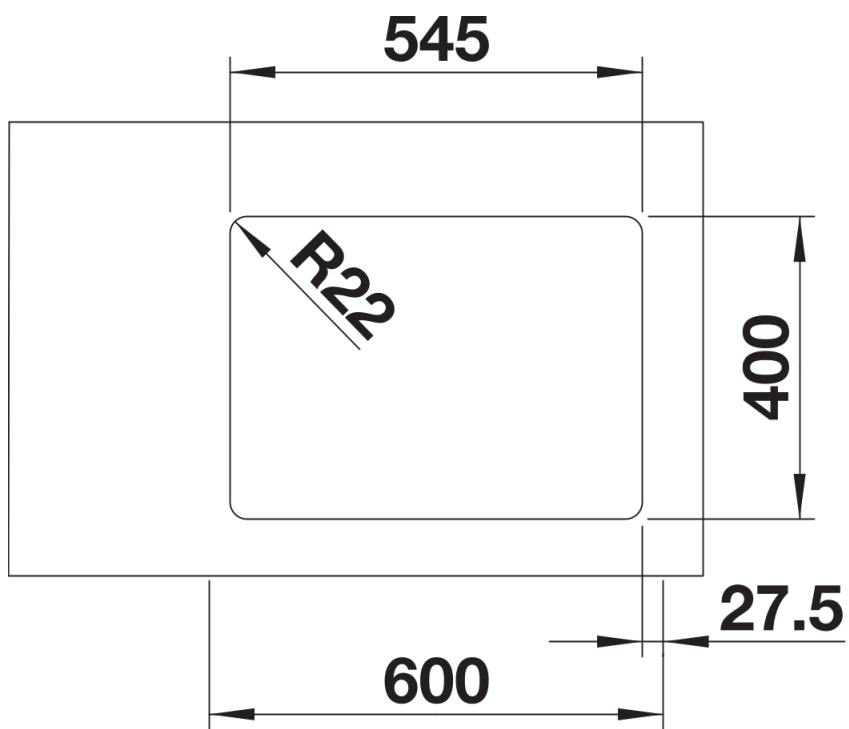

Datový list produktu ANDANO 340/180-U

Č. pol. 522977

Přednost

- Jedinečná kompozice vzhledu a funkčnosti
- Celkový moderní dojem díky harmonické souhře poloměrů zaoblení v rozích a u dna a hedvábně lesklého povrchu
- Vysoce kvalitní výbava se skrytým přepadem C-overflow a odtokovým systémem InFino – elegantně zabudované, obzvlášť snadné na údržbu
- Velký objem dřezu a maximálně využitelná plocha dna
- Možnost dokoupení elegantního příslušenství

Obsah dodávky

- odtoková sada s prostorově úspornou trubicí
- 2 x 3 1/2" sítkový ventil InFino
- sada upevňovacích prvků

Detaily

Dohled

Výřez

Čelní pohled

Pohled ze strany