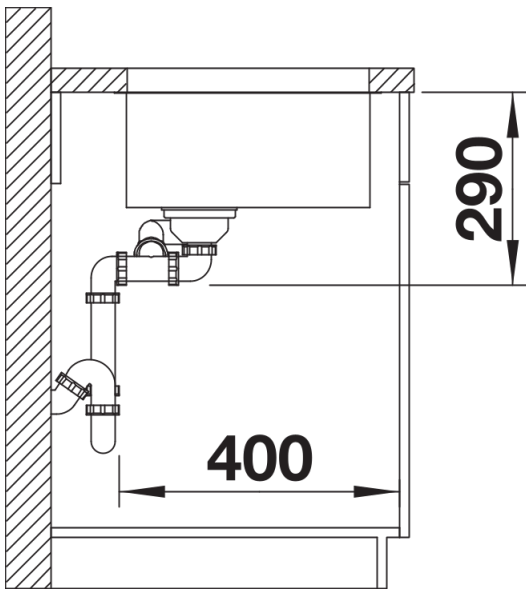

Datový list produktu ANDANO 340/180-U

Č. pol. 522977

Přednost

- Jedinečná kompozice vzhledu a funkčnosti
- Celkový moderní dojem díky harmonické souhře poloměrů zaoblení v rozích a u dna a hedvábně lesklého povrchu
- Vysoce kvalitní výbava se skrytým přepadem C-overflow a odtokovým systémem InFino – elegantně zabudované, obzvlášť snadné na údržbu
- Velký objem dřezu a maximálně využitelná plocha dna
- Možnost dokoupení elegantního příslušenství

Obsah dodávky

- odtoková sada s prostorově úspornou trubicí
- 2 x 3 1/2" sítkový ventil InFino
- sada upevňovacích prvků

Detaily

Dohled

Výřez

Čelní pohled

Pohled ze strany