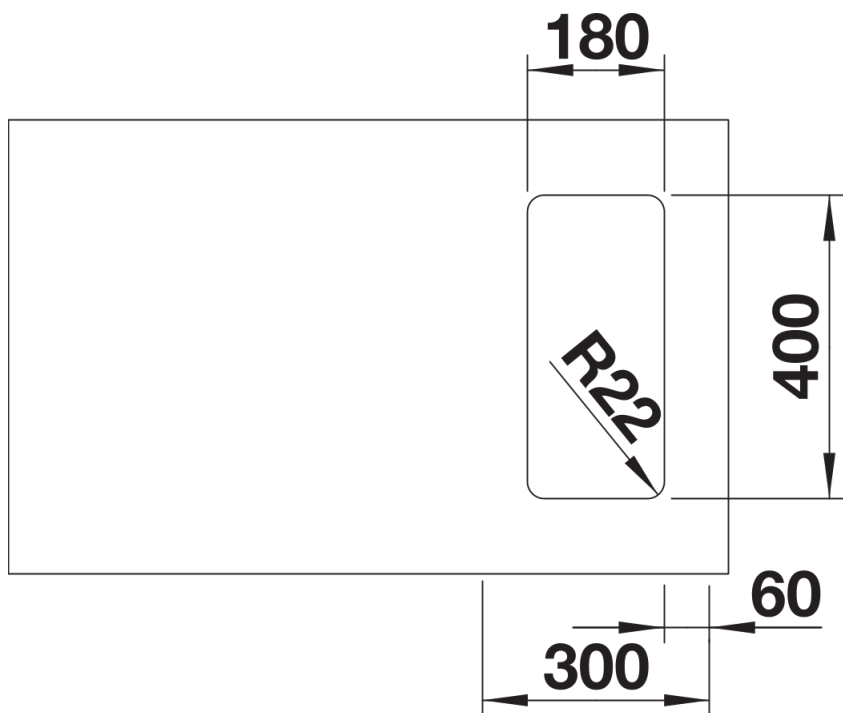

Datový list produktu ANDANO 180-U

Č. pol. 522952

Přednost

- Jedinečná kompozice vzhledu a funkčnosti
- Celkový moderní dojem díky harmonické souhře poloměrů zaoblení v rozích a u dna a hedvábně lesklého povrchu
- Vysoce kvalitní výbava se skrytým přepadem C-overflow a odtokovým systémem InFino – elegantně zabudované, obzvlášť snadné na údržbu
- Velký objem dřezu a maximálně využitelná plocha dna
- Možnost dokoupení elegantního příslušenství

Obsah dodávky

- odtoková sada s prostorově úspornou trubkou
- 3 1/2" sítkový ventil InFino
- sada upevňovacích prvků

Detaily

Dohled

Výřez

Čelní pohled

Pohled ze strany