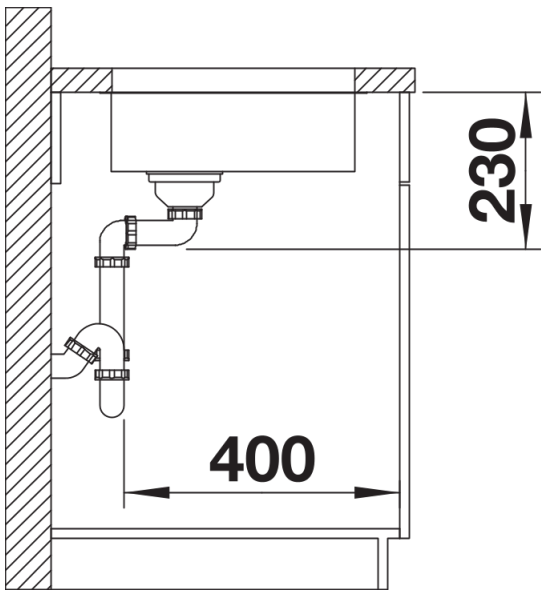

Obsah dodávky

- odtoková sada s prostorově úspornou trubkou
- 3 1/2" sítkový ventil InFino
- sada upevňovacích prvků

Detaily

Dohled

Výřez

Čelní pohled

Pohled ze strany