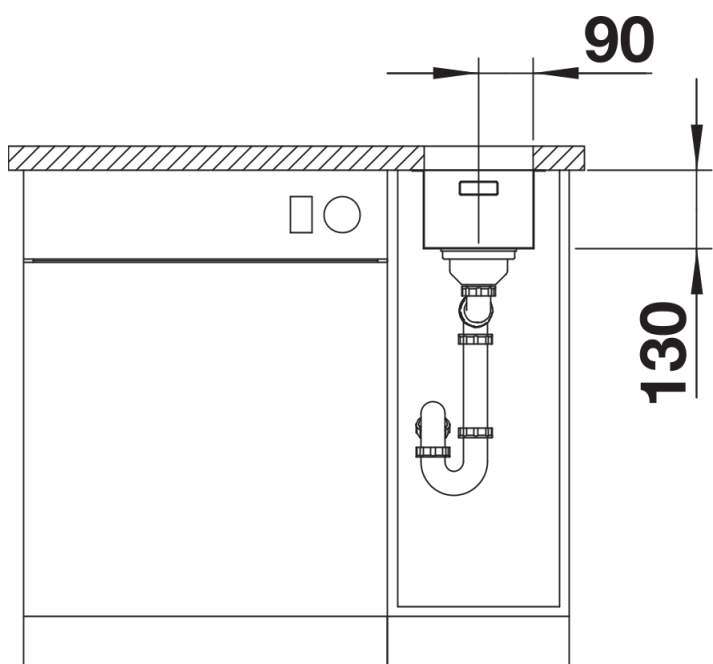

Datový list produktu ANDANO 180-U

Č. pol. 522952

Přednost

- Jedinečná kompozice vzhledu a funkčnosti
- Celkový moderní dojem díky harmonické souhře poloměrů zaoblení v rozích a u dna a hedvábně lesklého povrchu
- Vysoce kvalitní výbava se skrytým přepadem C-overflow a odtokovým systémem InFino – elegantně zabudované, obzvlášť snadné na údržbu
- Velký objem dřezu a maximálně využitelná plocha dna
- Možnost dokoupení elegantního příslušenství

Obsah dodávky

- odtoková sada s prostorově úspornou trubkou
- 3 1/2" sítkový ventil InFino
- sada upevňovacích prvků

Detaily

Dohled

Výřez

Čelní pohled

Pohled ze strany