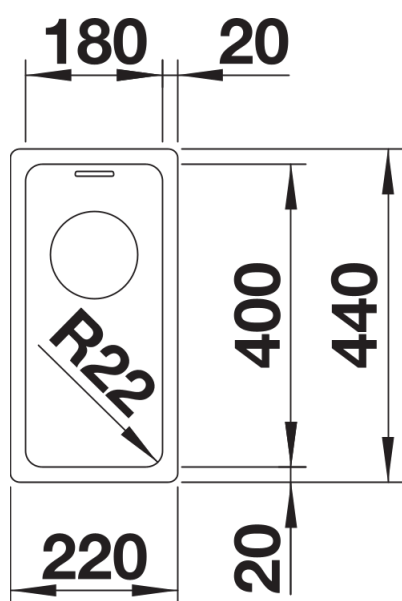

Datový list produktu ANDANO 180-U

Č. pol. 522952

Přednost

- Jedinečná kompozice vzhledu a funkčnosti
- Celkový moderní dojem díky harmonické souhře poloměrů zaoblení v rozích a u dna a hedvábně lesklého povrchu
- Vysoce kvalitní výbava se skrytým přepadem C-overflow a odtokovým systémem InFino – elegantně zabudované, obzvlášť snadné na údržbu
- Velký objem dřezu a maximálně využitelná plocha dna
- Možnost dokoupení elegantního příslušenství

Obsah dodávky

- odtoková sada s prostorově úspornou trubkou
- 3 1/2" sítkový ventil InFino
- sada upevňovacích prvků

Detaily

Dohled

Výřez

Čelní pohled

Pohled ze strany