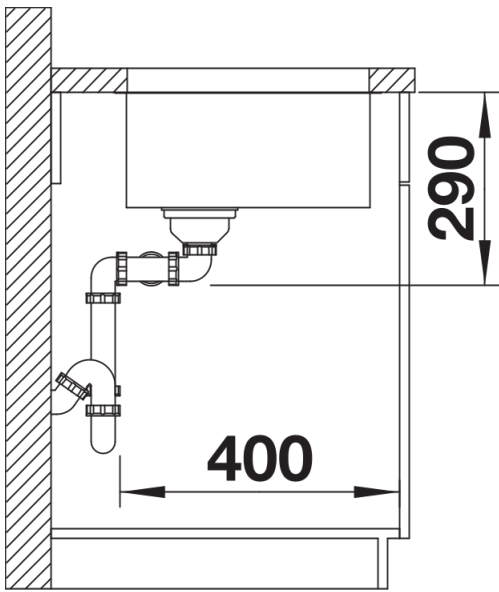

## Obsah dodávky

---

- odtoková sada s prostorově úspornou trubicou
- 2 x 3 ½" sítkový ventil InFino
- sada upevňovacích prvků

## Detaily

---

Dohled

Výřez

Čelní pohled

Pohled ze strany