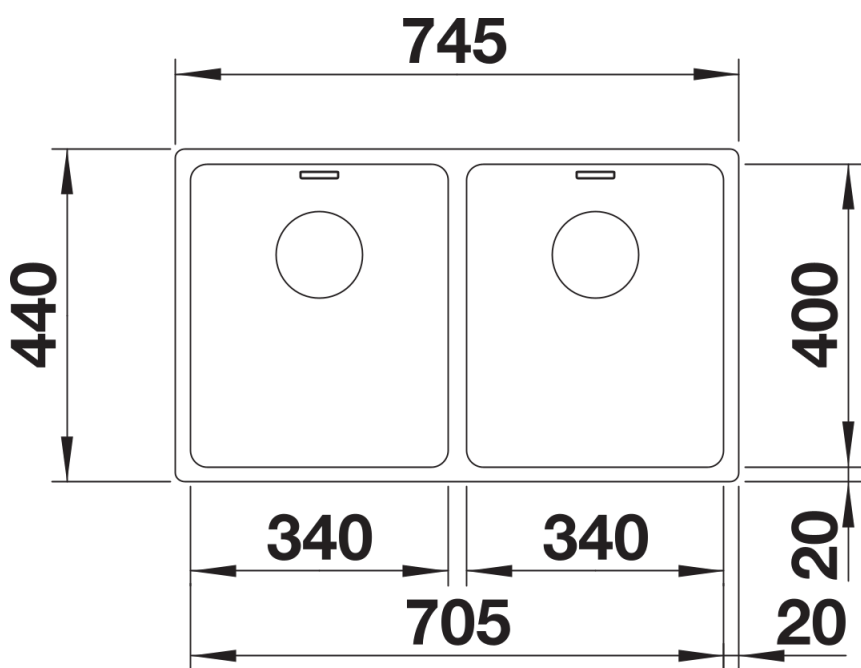

## Datový list produktu ANDANO 340/340-U

Č. pol. 522983

Přednost

---

- Jedinečná kompozice vzhledu a funkčnosti
- Celkový moderní dojem díky harmonické souhře poloměrů zaoblení v rozích a u dna a hedvábně lesklého povrchu
- Vysoce kvalitní výbava se skrytým přepadem C-overflow a odtokovým systémem InFino – elegantně zabudované, obzvlášť snadné na údržbu
- Velký objem dřezu a maximálně využitelná plocha dna
- Možnost dokoupení elegantního příslušenství

## Obsah dodávky

---

- odtoková sada s prostorově úspornou trubicou
- 2 x 3 ½" sítkový ventil InFino
- sada upevňovacích prvků

## Detaily

---

Dohled

Výřez

Čelní pohled

Pohled ze strany