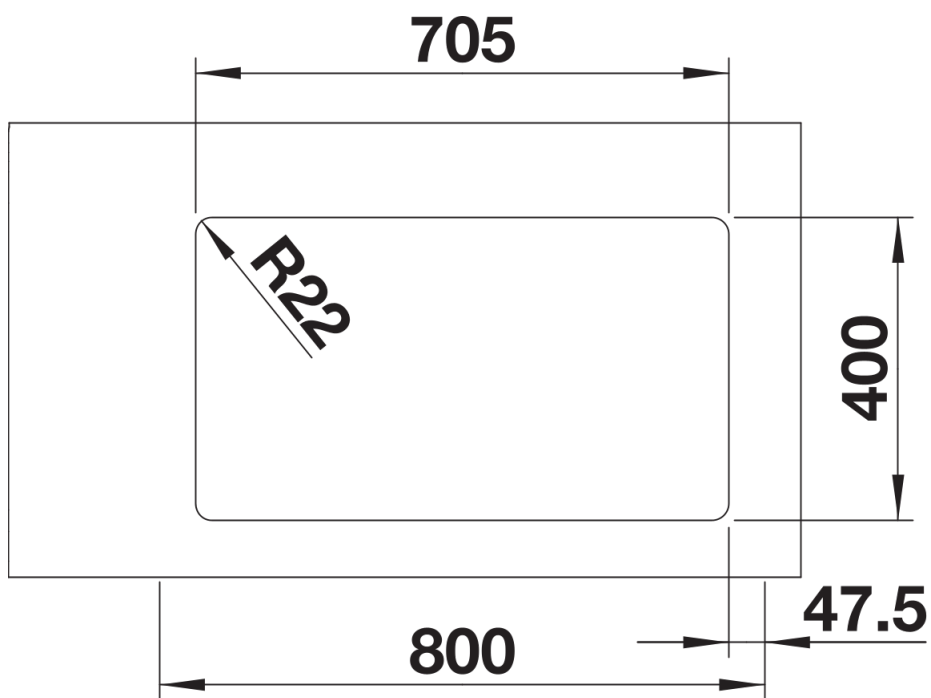

## Datový list produktu ANDANO 340/340-U

Č. pol. 522983

Přednost

---

- Jedinečná kompozice vzhledu a funkčnosti
- Celkový moderní dojem díky harmonické souhře poloměrů zaoblení v rozích a u dna a hedvábně lesklého povrchu
- Vysoce kvalitní výbava se skrytým přepadem C-overflow a odtokovým systémem InFino – elegantně zabudované, obzvlášť snadné na údržbu
- Velký objem dřezu a maximálně využitelná plocha dna
- Možnost dokoupení elegantního příslušenství

## Obsah dodávky

---

- odtoková sada s prostorově úspornou trubicou
- 2 x 3 ½" sítkový ventil InFino
- sada upevňovacích prvků

## Detaily

---

Dohled

Výřez

Čelní pohled

Pohled ze strany