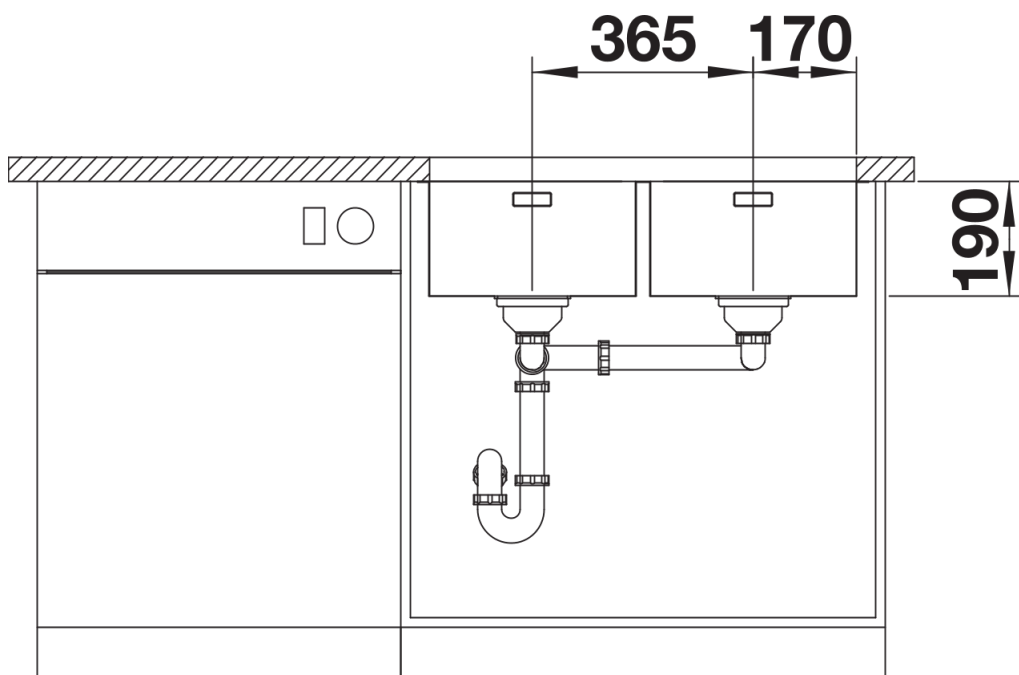

## Datový list produktu ANDANO 340/340-U

Č. pol. 522983

Přednost

---

- Jedinečná kompozice vzhledu a funkčnosti
- Celkový moderní dojem díky harmonické souhře poloměrů zaoblení v rozích a u dna a hedvábně lesklého povrchu
- Vysoce kvalitní výbava se skrytým přepadem C-overflow a odtokovým systémem InFino – elegantně zabudované, obzvlášť snadné na údržbu
- Velký objem dřezu a maximálně využitelná plocha dna
- Možnost dokoupení elegantního příslušenství

## Obsah dodávky

---

- odtoková sada s prostorově úspornou trubicou
- 2 x 3 ½" sítkový ventil InFino
- sada upevňovacích prvků

## Detaily

---

Dohled

Výřez

Čelní pohled

Pohled ze strany