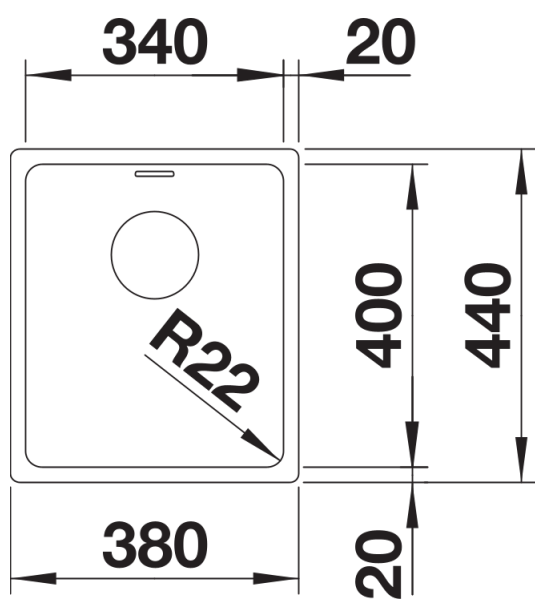

Datový list produktu ANDANO 340-U

Č. pol. 522955

Přednost

- Jedinečná kompozice vzhledu a funkčnosti
- Celkový moderní dojem díky harmonické souhře poloměrů zaoblení v rozích a u dna a hedvábně lesklého povrchu
- Vysoce kvalitní výbava se skrytým přepadem C-overflow a odtokovým systémem InFino – elegantně zabudované, obzvlášť snadné na údržbu
- Velký objem dřezu a maximálně využitelná plocha dna
- Možnost dokoupení elegantního příslušenství

Obsah dodávky

- odtoková sada s prostorově úspornou trubicí
- 3 ½" sítkový ventil InFino
- sada upevňovacích prvků

Detaily

Dohled

Výřez

Čelní pohled

Pohled ze strany