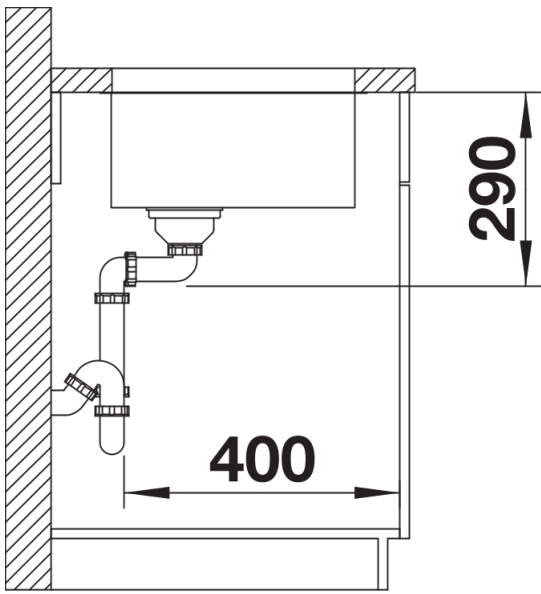

Obsah dodávky

- odtoková sada s prostorově úspornou trubicí
- 3 ½" sítkový ventil InFino
- sada upevňovacích prvků

Detaily

Dohled

Výřez

Čelní pohled

Pohled ze strany