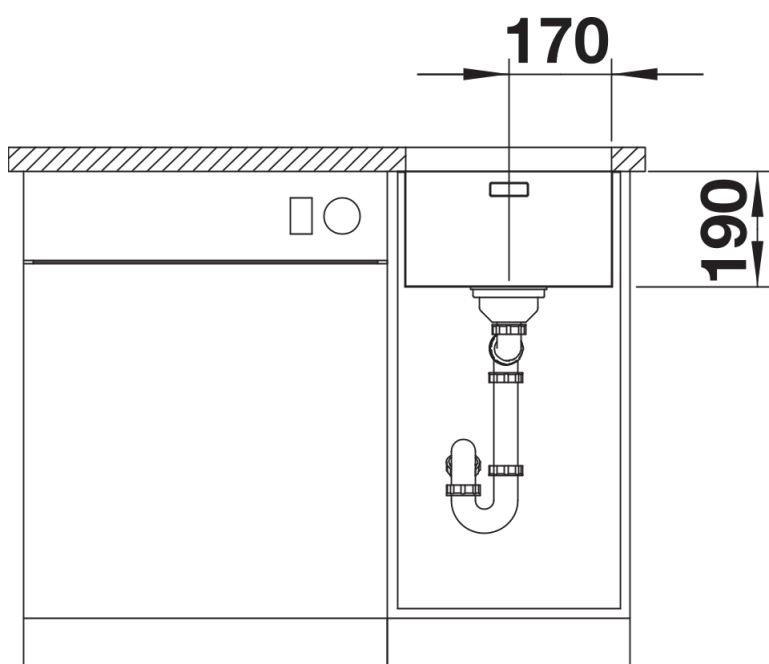

Datový list produktu ANDANO 340-U

Č. pol. 522955

Přednost

- Jedinečná kompozice vzhledu a funkčnosti
- Celkový moderní dojem díky harmonické souhře poloměrů zaoblení v rozích a u dna a hedvábně lesklého povrchu
- Vysoce kvalitní výbava se skrytým přepadem C-overflow a odtokovým systémem InFino – elegantně zabudované, obzvlášť snadné na údržbu
- Velký objem dřezu a maximálně využitelná plocha dna
- Možnost dokoupení elegantního příslušenství

Obsah dodávky

- odtoková sada s prostorově úspornou trubicí
- 3 ½" sítkový ventil InFino
- sada upevňovacích prvků

Detaily

Dohled

Výřez

Čelní pohled

Pohled ze strany