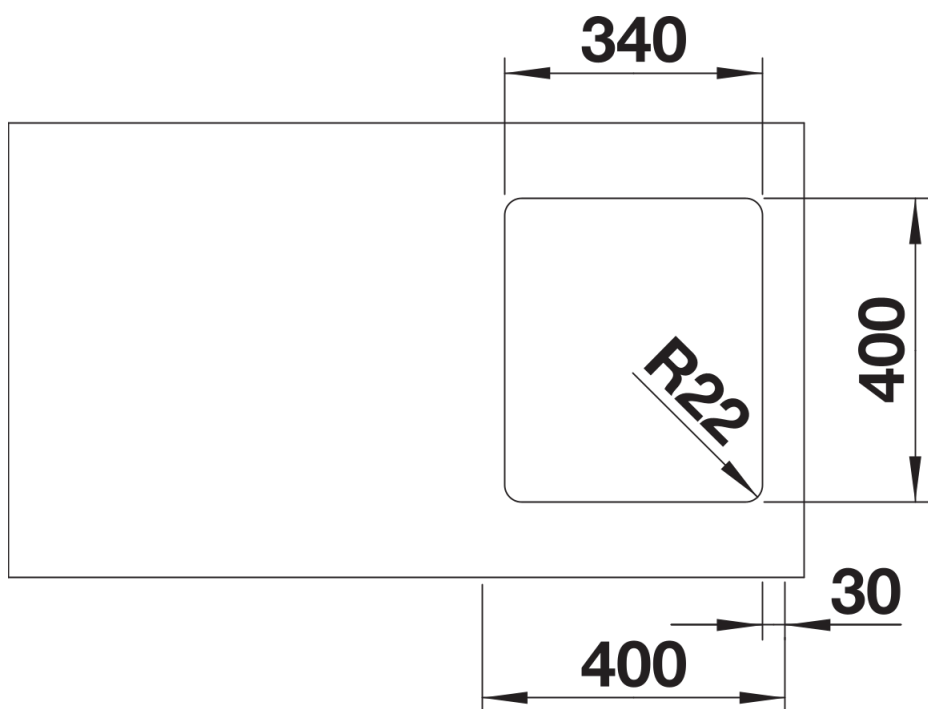

Datový list produktu ANDANO 340-U

Č. pol. 522955

Přednost

- Jedinečná kompozice vzhledu a funkčnosti
- Celkový moderní dojem díky harmonické souhře poloměrů zaoblení v rozích a u dna a hedvábně lesklého povrchu
- Vysoce kvalitní výbava se skrytým přepadem C-overflow a odtokovým systémem InFino – elegantně zabudované, obzvlášť snadné na údržbu
- Velký objem dřezu a maximálně využitelná plocha dna
- Možnost dokoupení elegantního příslušenství

Obsah dodávky

- odtoková sada s prostorově úspornou trubicí
- 3 ½" sítkový ventil InFino
- sada upevňovacích prvků

Detaily

Dohled

Výřez

Čelní pohled

Pohled ze strany