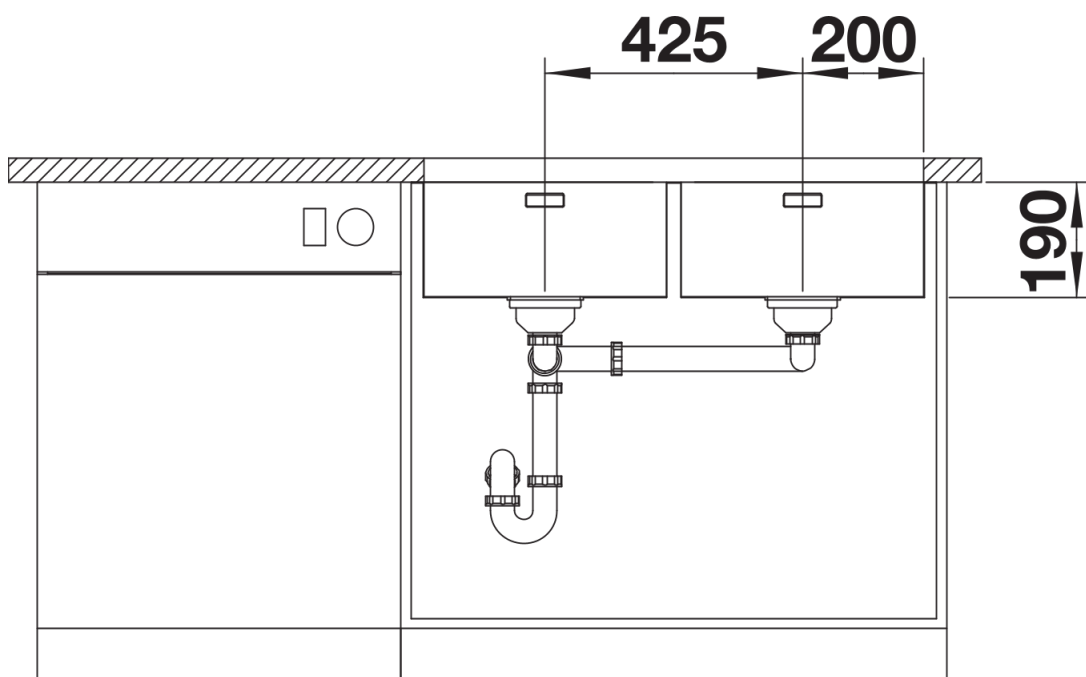

odtoková sada s prostorově úspornou trubicou, 2 x 3 1/2" sítkový ventil InFino, sada upevňovacích prvků

Detaily

---

Dohled

Výřez

Čelní pohled

Pohled ze strany