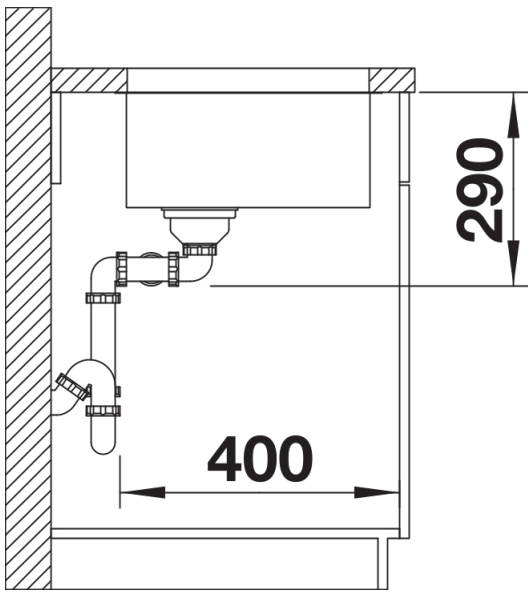

odtoková sada s prostorově úspornou trubicou, 2 x 3 1/2" sítkový ventil InFino, sada upevňovacích prvků

Detaily

---

Dohled

Výřez

Čelní pohled

Pohled ze strany