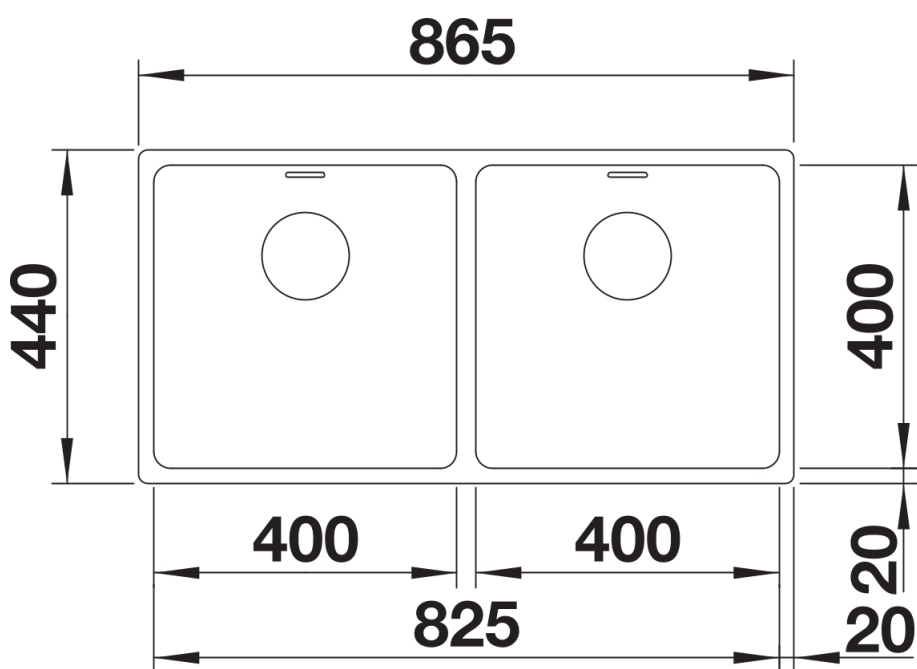

## Datový list produktu ANDANO 400/400-U

Č. pol. 522987

Přednost

---

- Vyvážená kompozice vzhledu a funkčnosti
- Celkový moderní dojem díky harmonické souhře poloměrů zaoblení v rozích a u dna a hedvábně lesklého povrchu
- Vysoce kvalitní výbava se skrytým přepadem C-overflow a odtokovým systémem InFino – elegantně zabudovaným, se snadnou údržbou
- Velký objem dřezu a maximálně využitelná plocha dna
- Možnost dokoupení elegantního příslušenství

odtoková sada s prostorově úspornou trubicou, 2 x 3 1/2" sítkový ventil InFino, sada upevňovacích prvků

Detaily

---

Dohled

Výřez

Čelní pohled

Pohled ze strany