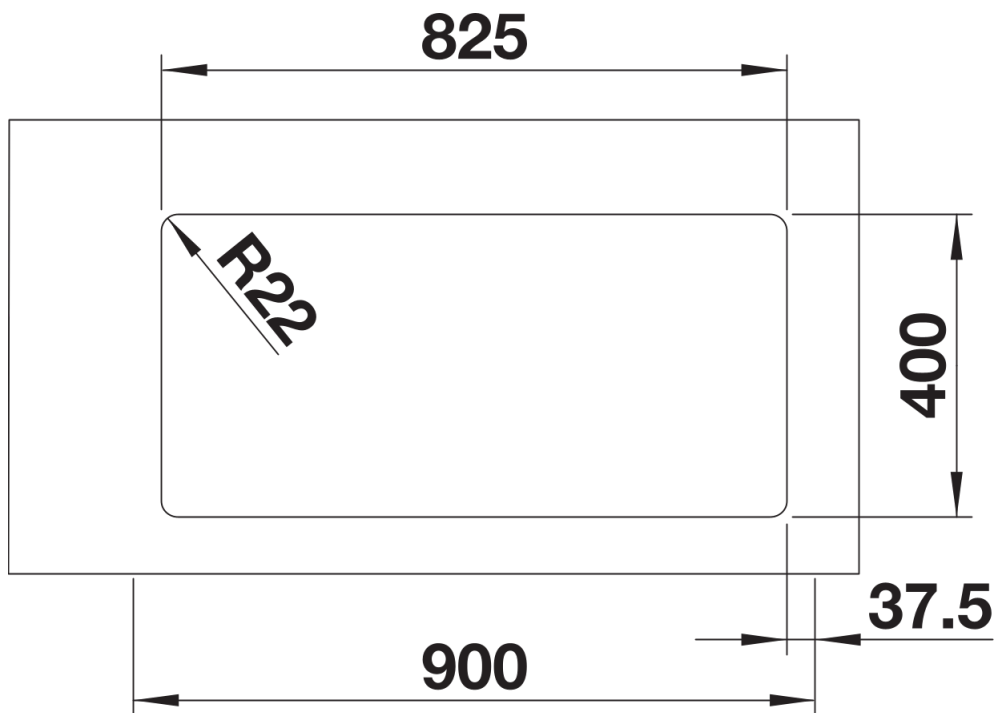

## Datový list produktu ANDANO 400/400-U

Č. pol. 522987

Přednost

---

- Vyvážená kompozice vzhledu a funkčnosti
- Celkový moderní dojem díky harmonické souhře poloměrů zaoblení v rozích a u dna a hedvábně lesklého povrchu
- Vysoce kvalitní výbava se skrytým přepadem C-overflow a odtokovým systémem InFino – elegantně zabudovaným, se snadnou údržbou
- Velký objem dřezu a maximálně využitelná plocha dna
- Možnost dokoupení elegantního příslušenství

odtoková sada s prostorově úspornou trubicou, 2 x 3 1/2" sítkový ventil InFino, sada upevňovacích prvků

Detaily

---

Dohled

Výřez

Čelní pohled

Pohled ze strany