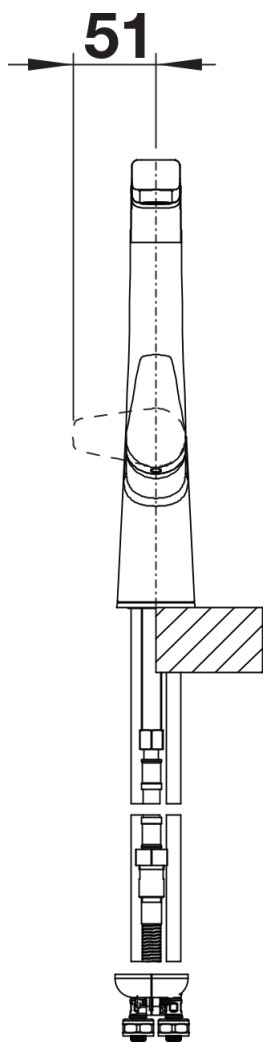

Datový list produktu AVONA-S

Č. pol. 526170

Přednost

- Vzrušující kombinace oblých a hranatých tvarů
- Kónicky se zužující tělo, jemně stoupající raménko
- Barevné provedení pro dokonalé sladění s barevnými dřezy a vaničkami z materiálu SILGRANIT
- Výsuvná sprchová hadice v kvalitním kovovém provedení

Barvy

Dostupné barvy

- antracit
- šedá skála
- alumetallic
- silgranit bílá
- jasmín
- tartufo
- kávová
- černá

SILGRANIT-Look černá

Obsah dodávky

- Otočné raménko o 190°
- Je zapotřebí otvor o průměru 35 mm
- Kartuš s keramickými těsněními
- Pružné připojovací hadice o délce 450 mm a s $\frac{3}{8}$ " maticí pro mimořádně snadnou a bezpečnou montáž
- Sprchová hadice s kovovým opletením
- Patentovaný perlátor podstatně redukuje usazování vodního kamene
- Stabilizační podložka zvyšuje stabilitu baterie při montáži do nerezových dřezů
- Sériově vybavena zpětným ventilem a tedy zabezpečena proti zpětnému nasátí špinavé vody podle EN 1717
- Certifikace LGA
- Certifikace DVGW plánována

Detaily

Rozsah otáčení

Páčka z boku 2D

Pohled ze strany