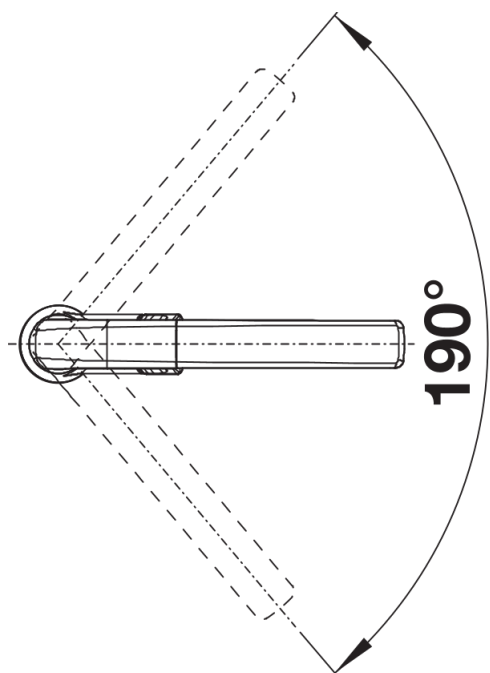

Datový list produktu AVONA-S

Č. pol. 526170

Přednost

- Vzrušující kombinace oblých a hranatých tvarů
- Kónicky se zužující tělo, jemně stoupající raménko
- Barevné provedení pro dokonalé sladění s barevnými dřezy a vaničkami z materiálu SILGRANIT
- Výsuvná sprchová hadice v kvalitním kovovém provedení

Barvy

Dostupné barvy

- antracit
- šedá skála
- alumetallic
- silgranit bílá
- jasmín
- tartufo
- kávová
- černá

SILGRANIT-Look černá

Obsah dodávky

- Otočné raménko o 190°
- Je zapotřebí otvor o průměru 35 mm
- Kartuš s keramickými těsněními
- Pružné připojovací hadice o délce 450 mm a s $\frac{3}{8}$ " maticí pro mimořádně snadnou a bezpečnou montáž
- Sprchová hadice s kovovým opletením
- Patentovaný perlátor podstatně redukuje usazování vodního kamene
- Stabilizační podložka zvyšuje stabilitu baterie při montáži do nerezových dřezů
- Sériově vybavena zpětným ventilem a tedy zabezpečena proti zpětnému nasátí špinavé vody podle EN 1717
- Certifikace LGA
- Certifikace DVGW plánována

Detaily

Rozsah otáčení

Páčka z boku 2D

Pohled ze strany