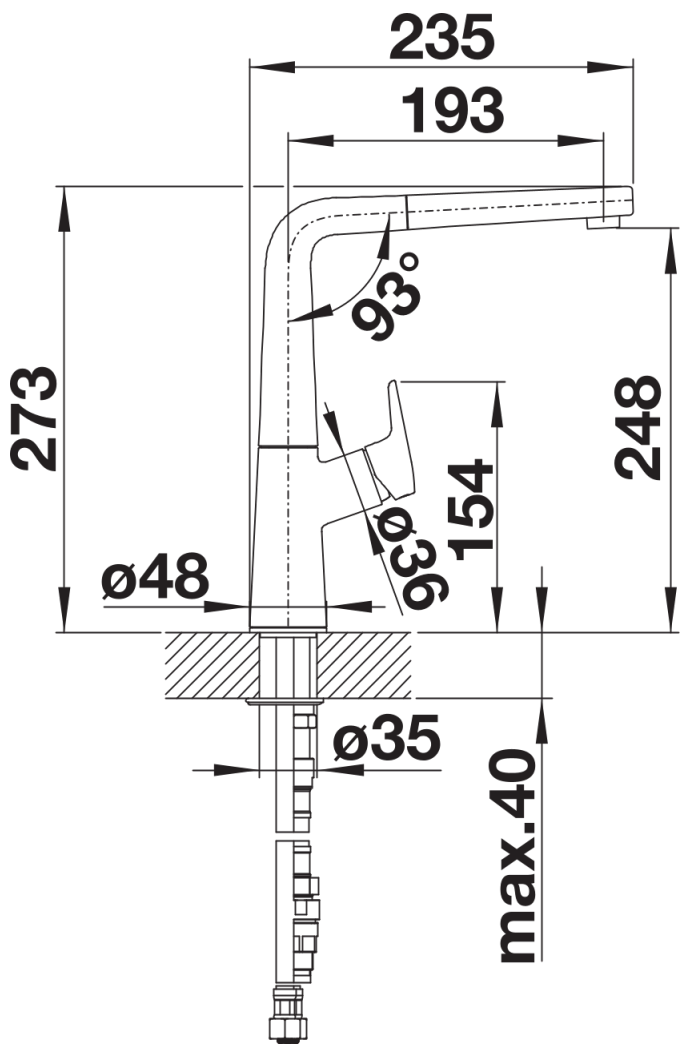

Datový list produktu AVONA-S

Č. pol. 526170

Přednost

- Vzrušující kombinace oblých a hranatých tvarů
- Kónicky se zužující tělo, jemně stoupající raménko
- Barevné provedení pro dokonalé sladění s barevnými dřezy a vaničkami z materiálu SILGRANIT
- Výsuvná sprchová hadice v kvalitním kovovém provedení

Barvy

Dostupné barvy

- antracit
- šedá skála
- alumetallic
- silgranit bílá
- jasmín
- tartufo
- kávová
- černá

SILGRANIT-Look černá

Obsah dodávky

- Otočné raménko o 190°
- Je zapotřebí otvor o průměru 35 mm
- Kartuš s keramickými těsněními
- Pružné připojovací hadice o délce 450 mm a s $\frac{3}{8}$ " maticí pro mimořádně snadnou a bezpečnou montáž
- Sprchová hadice s kovovým opletením
- Patentovaný perlátor podstatně redukuje usazování vodního kamene
- Stabilizační podložka zvyšuje stabilitu baterie při montáži do nerezových dřezů
- Sériově vybavena zpětným ventilem a tedy zabezpečena proti zpětnému nasátí špinavé vody podle EN 1717
- Certifikace LGA
- Certifikace DVGW plánována

Detaily

Rozsah otáčení

Páčka z boku 2D

Pohled ze strany