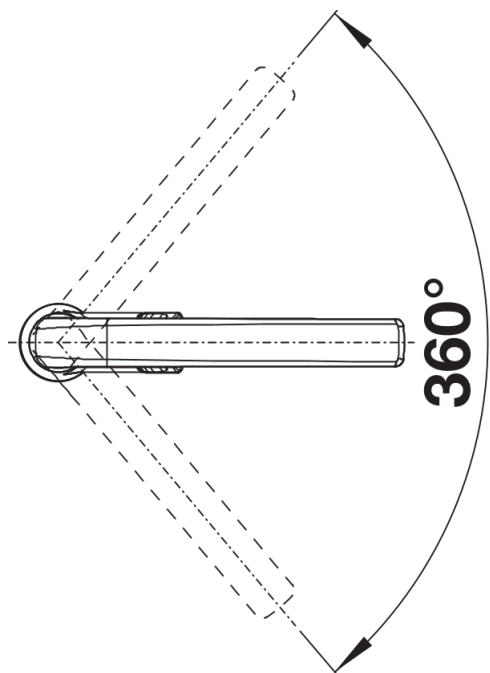

Datový list produktu AVONA

Č. pol. 521267

Přednost

- Vzrušující kombinace oblých a hranatých tvarů
- Kónicky se zužující tělo, jemně stoupající raménko

Barvy

Dostupné barvy

chrom

galvanic chrom

Obsah dodávky

- Otočné raménko o 360°
- Je zapotřebí otvor o průměru 35 mm
- Kartuš s keramickými těsněními
- Pružné připojovací hadice o délce 450 mm a s $\frac{3}{8}$ " maticí pro mimořádně snadnou a bezpečnou montáž
- Patentovaný perlátor podstatně redukuje usazování vodního kamene
- Stabilizační podložka zvyšuje stabilitu baterie při montáži do nerezových dřezů
- Certifikace LGA
- Certifikace DVGW plánována

Detaily

Rozsah otáčení

Páčka z boku 2D

Pohled ze strany