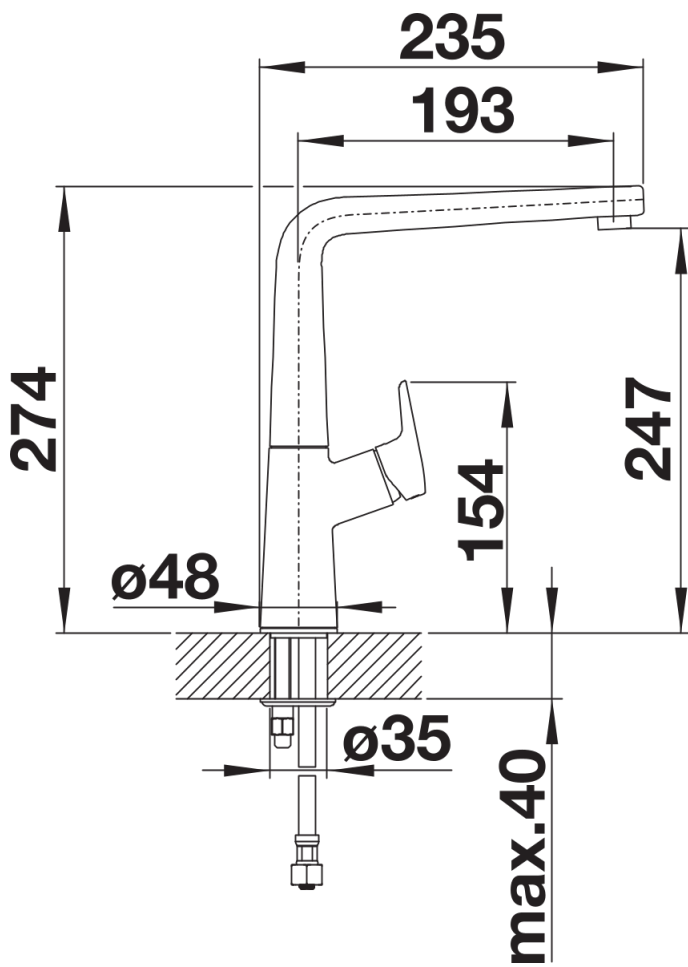

Datový list produktu AVONA

Č. pol. 521267

Přednost

- Vzrušující kombinace oblých a hranatých tvarů
- Kónicky se zužující tělo, jemně stoupající raménko

Barvy

Dostupné barvy

chrom

galvanic chrom

Obsah dodávky

- Otočné raménko o 360°
- Je zapotřebí otvor o průměru 35 mm
- Kartuš s keramickými těsněními
- Pružné připojovací hadice o délce 450 mm a s $\frac{3}{8}$ " maticí pro mimořádně snadnou a bezpečnou montáž
- Patentovaný perlátor podstatně redukuje usazování vodního kamene
- Stabilizační podložka zvyšuje stabilitu baterie při montáži do nerezových dřezů
- Certifikace LGA
- Certifikace DVGW plánována

Detaily

Rozsah otáčení

Páčka z boku 2D

Pohled ze strany