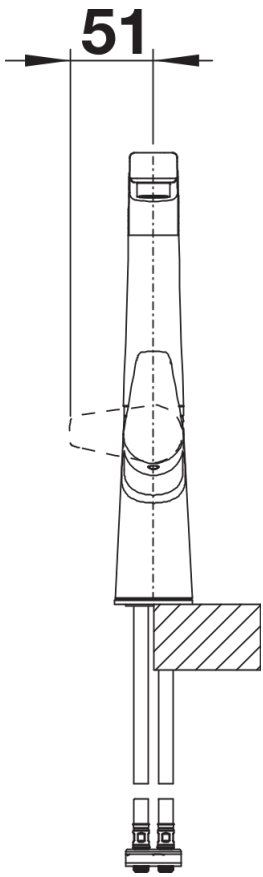

Datový list produktu AVONA

Č. pol. 521267

Přednost

- Vzrušující kombinace oblých a hranatých tvarů
- Kónicky se zužující tělo, jemně stoupající raménko

Barvy

Dostupné barvy

chrom

galvanic chrom

Obsah dodávky

- Otočné raménko o 360°
- Je zapotřebí otvor o průměru 35 mm
- Kartuš s keramickými těsněními
- Pružné připojovací hadice o délce 450 mm a s $\frac{3}{8}$ " maticí pro mimořádně snadnou a bezpečnou montáž
- Patentovaný perlátor podstatně redukuje usazování vodního kamene
- Stabilizační podložka zvyšuje stabilitu baterie při montáži do nerezových dřezů
- Certifikace LGA
- Certifikace DVGW plánována

Detaily

Rozsah otáčení

Páčka z boku 2D

Pohled ze strany