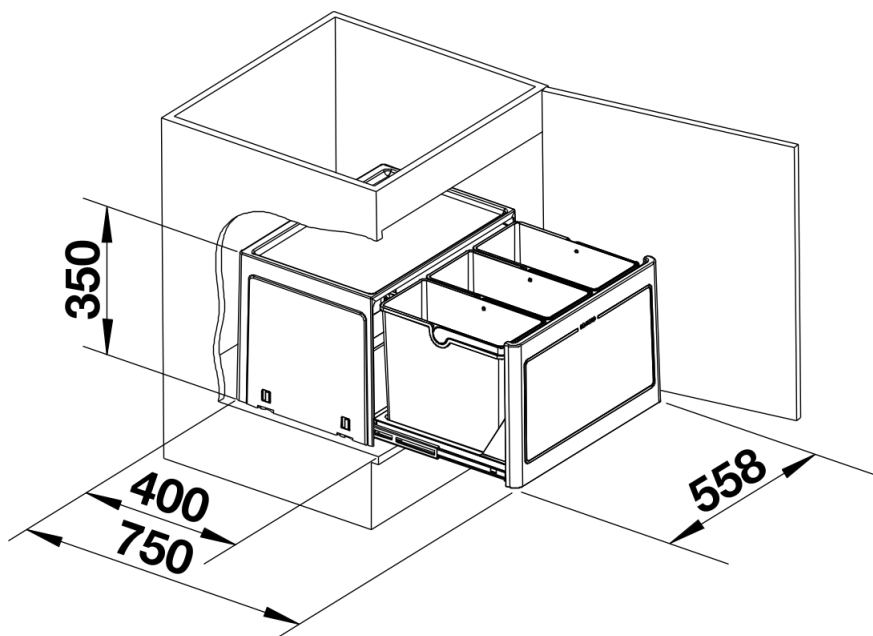

PRODUKT_3D