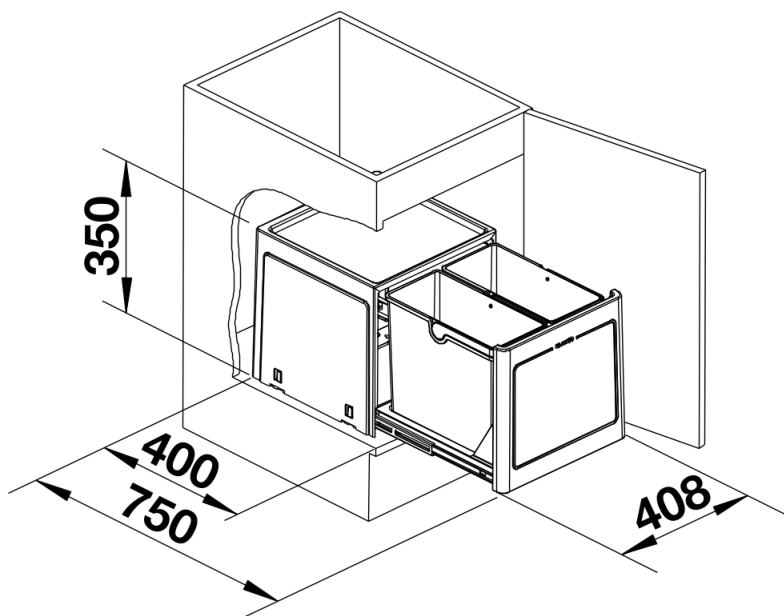

Datový list produktu BOTTON Pro 45/2 Automatic

Č. pol. 517468

Přednost

- Kompaktní systém s automatickým vysunutím odpadního systému při otevření dvířek
- Různé modely pro nejběžnější rozměry skříněk
- Snadná montáž na dno díky montážním pomůckám
- Funkční design z vysoce kvalitního plastu
- Nádoba, která se snadno čistí, s ergonomickým úchytem
- Velký objem pro odpad navzdory kompaktním rozměrům

Tipy pro plánování

- Montážní pokyny k instalaci BLANCO BOTTON Pro Automatic:
- Je nutné použít dvířka s úhlem otvírání min. 100°
- Maximální šířka pantů dvířek 35 mm
- Hloubka montáže 400 mm
- Výška montáže 350 mm

Obsah dodávky

- systém pro montáž na dno skříňky s otočnými dvířky
- nádoby 2 x 13 l
- automatický výsuv otevřením dvířek

Detaily

Dohled

PRODUKT_3D