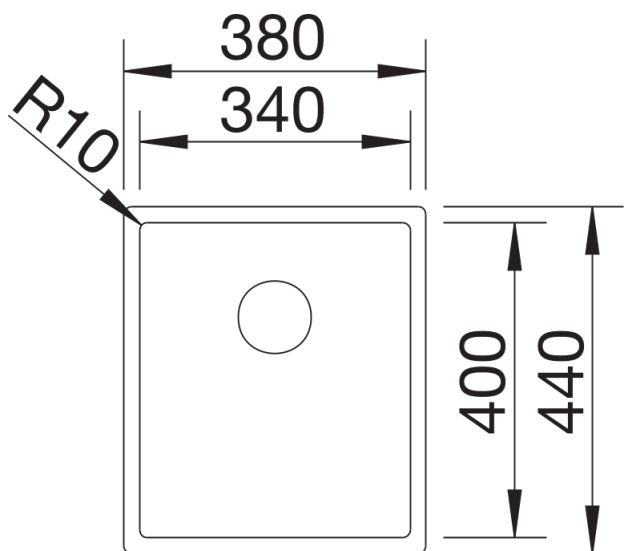

Datový list produktu CLARON 340-IF

Č. pol. 521570

Přednost

- Elegančně čistý design dřezu bez viditelného reliéfu dna
- Výrazný rádius 10 mm pro lepší design – bez opomenutí funkčních výhod
- Optimální využití objemu dřezů díky jejich mimořádné hloubce, k tomu minimální možný rádius
- Plochý IF okraj
- Odtokový systém InFino – elegantně zabudovaný, obzvlášť snadný na údržbu

Tipy pro plánování

- Upozornění: Pro instalaci kuchyňské baterie, ovládání výpusti dřezu nebo dávkovače mycího prostředku do laminovaných pracovních desek je nutná pružná těsnicí páska, položka č. 120 055.

Obsah dodávky

- odtoková armatura* s prostorově úspornou trubkou
- sítkový ventil InFino 3 ½"
- přípeňovací sada

Detaily

Dohled