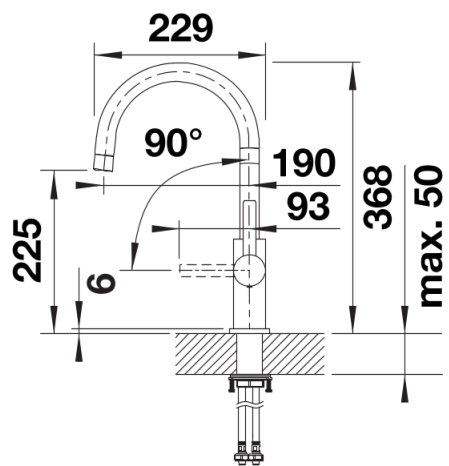

## Datový list produktu CANDOR

Č. pol. 523120

## Obsah dodávky

---

- Otočné raménko o 360°
- Je zapotřebí otvor o průměru 35 mm
- Kartuš s keramickými těsněními
- Pružné připojovací hadice o délce 450 mm a s  $\frac{3}{8}$ " maticí pro mimořádně snadnou a bezpečnou montáž
- Patentovaný perlátor podstatně redukuje usazování vodního kamene
- Stabilizační podložka zvyšuje stabilitu baterie při montáži do nerezových dřezů
- Certifikace LGA
- Certifikace DVGW

## Detaily

---

Rozsah otáčení

Páčka z boku 2D

Pohled ze strany