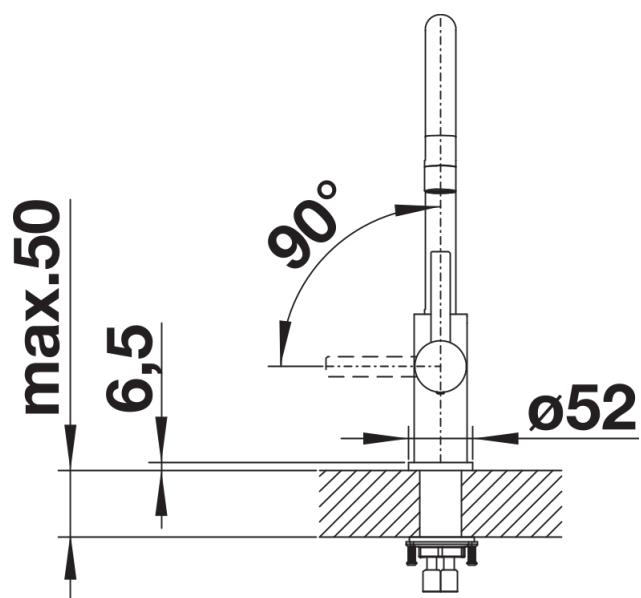

Datový list produktu CANDOR

Č. pol. 523120

Přednost

- Vysoce kvalitní provedení z masivní nerezové oceli, kartáčovaný povrch
- Čistý design pro moderní kuchyně
- Vysoké zaoblené raménko pro snadné plnění velkých hrnců a váz
- Větší manipulační prostor při zabudování před stěnu díky ovládací páčce s neutrálním nastavením ve svislé poloze
- Úspora energie: základní nastavení ovládací páčky na "studený start"
- K dispozici také s výsuvnou sprškou

- Otočné raménko o 360°
- Je zapotřebí otvor o průměru 35 mm
- Kartuš s keramickými těsněními
- Pružné připojovací hadice o délce 450 mm a s $\frac{3}{8}$ " maticí pro mimořádně snadnou a bezpečnou montáž
- Patentovaný perlátor podstatně redukuje usazování vodního kamene
- Stabilizační podložka zvyšuje stabilitu baterie při montáži do nerezových dřezů
- Certifikace LGA
- Certifikace DVGW

Detaily

Rozsah otáčení

Páčka z boku 2D

Pohled ze strany