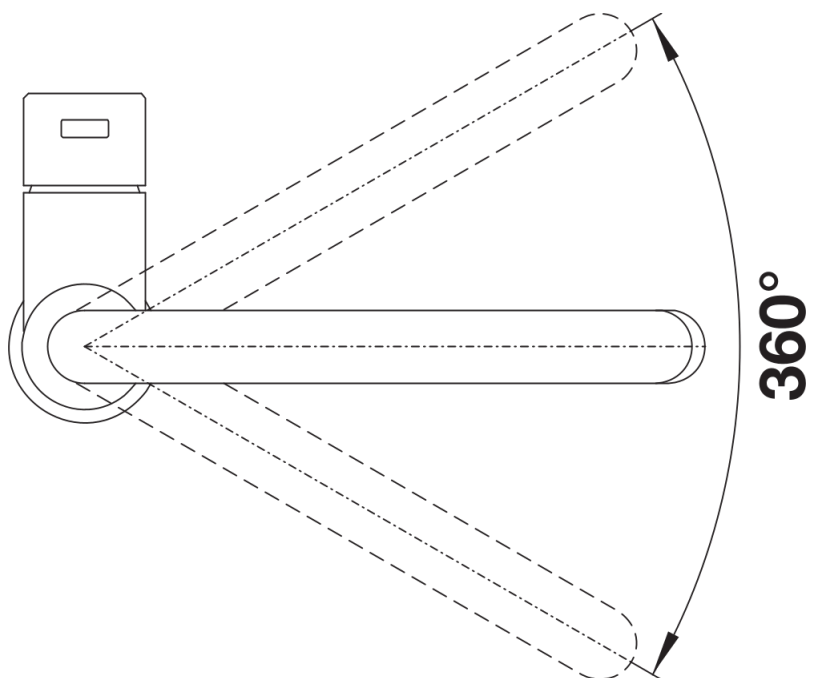

Datový list produktu CANDOR

Č. pol. 523120

Přednost

- Vysoce kvalitní provedení z masivní nerezové oceli, kartáčovaný povrch
- Čistý design pro moderní kuchyně
- Vysoké zaoblené raménko pro snadné plnění velkých hrnců a váz
- Větší manipulační prostor při zabudování před stěnu díky ovládací páčce s neutrálním nastavením ve svislé poloze
- Úspora energie: základní nastavení ovládací páčky na "studený start"
- K dispozici také s výsuvnou sprškou

- Otočné raménko o 360°
- Je zapotřebí otvor o průměru 35 mm
- Kartuš s keramickými těsněními
- Pružné připojovací hadice o délce 450 mm a s $\frac{3}{8}$ " maticí pro mimořádně snadnou a bezpečnou montáž
- Patentovaný perlátor podstatně redukuje usazování vodního kamene
- Stabilizační podložka zvyšuje stabilitu baterie při montáži do nerezových dřezů
- Certifikace LGA
- Certifikace DVGW

Detaily

Rozsah otáčení

Páčka z boku 2D

Pohled ze strany