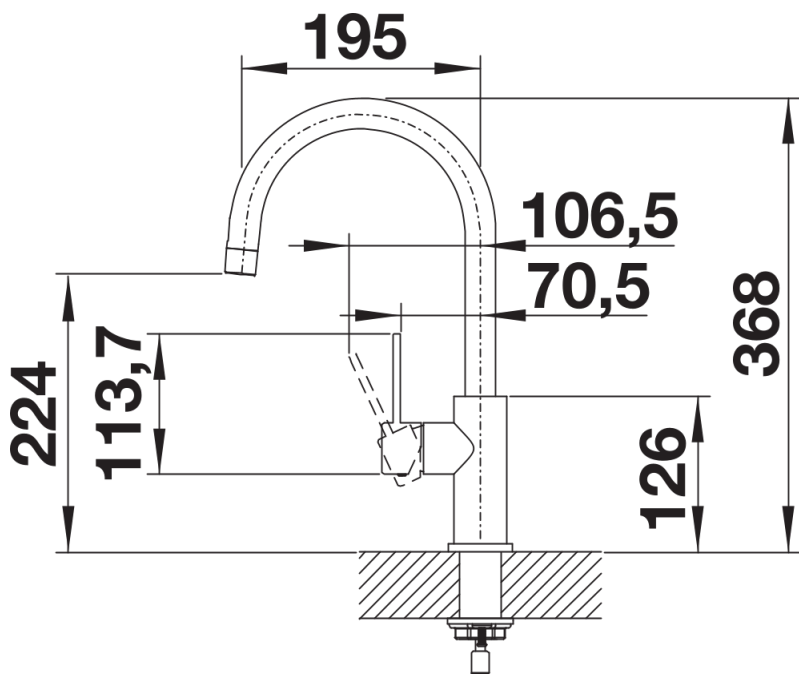

Datový list produktu CANDOR

Č. pol. 523120

Přednost

- Vysoce kvalitní provedení z masivní nerezové oceli, kartáčovaný povrch
- Čistý design pro moderní kuchyně
- Vysoké zaoblené raménko pro snadné plnění velkých hrnců a váz
- Větší manipulační prostor při zabudování před stěnu díky ovládací páčce s neutrálním nastavením ve svislé poloze
- Úspora energie: základní nastavení ovládací páčky na "studený start"
- K dispozici také s výsuvnou sprškou

- Otočné raménko o 360°
- Je zapotřebí otvor o průměru 35 mm
- Kartuš s keramickými těsněními
- Pružné připojovací hadice o délce 450 mm a s $\frac{3}{8}$ " maticí pro mimořádně snadnou a bezpečnou montáž
- Patentovaný perlátor podstatně redukuje usazování vodního kamene
- Stabilizační podložka zvyšuje stabilitu baterie při montáži do nerezových dřezů
- Certifikace LGA
- Certifikace DVGW

Detaily

Rozsah otáčení

Páčka z boku 2D

Pohled ze strany