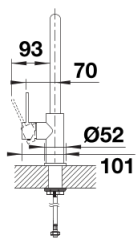

## Datový list produktu CANDOR

Č. pol. 523120

## Obsah dodávky

---

- Otočné raménko o 360°
- Je zapotřebí otvor o průměru 35 mm
- Kartuš s keramickými těsněními
- Pružné připojovací hadice o délce 450 mm a s  $\frac{3}{8}$ " maticí pro mimořádně snadnou a bezpečnou montáž
- Patentovaný perlátor podstatně redukuje usazování vodního kamene
- Stabilizační podložka zvyšuje stabilitu baterie při montáži do nerezových dřezů
- Certifikace LGA
- Certifikace DVGW

## Detaily

---

Rozsah otáčení

Páčka z boku 2D

Pohled ze strany