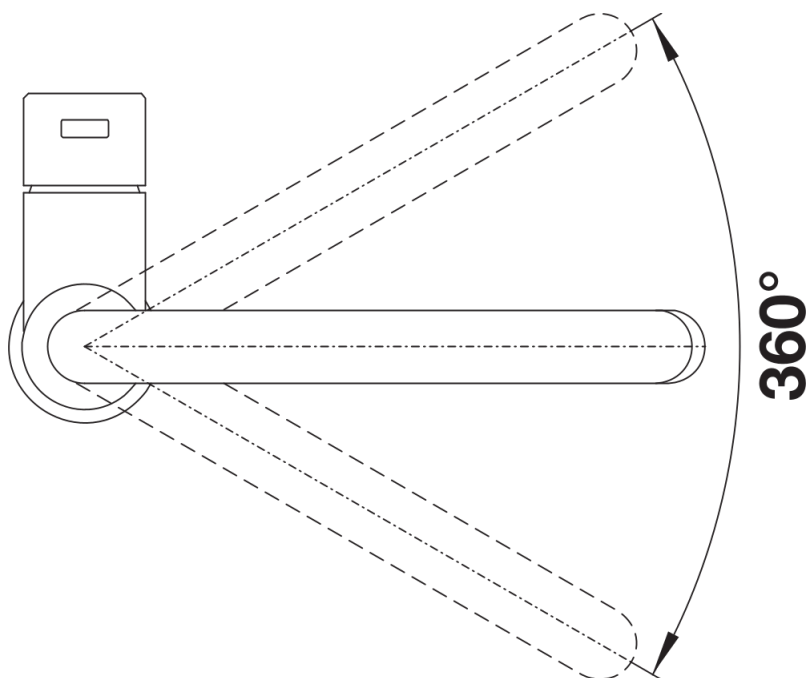

## Obsah dodávky

---

- Otočné raménko o 360°
- Je zapotřebí otvor o průměru 35 mm
- Kartuš s keramickými těsněními
- Pružné připojovací hadice o délce 450 mm a s  $\frac{3}{8}$ " maticí pro mimořádně snadnou a bezpečnou montáž
- Patentovaný perlátor podstatně redukuje usazování vodního kamene
- Stabilizační podložka zvyšuje stabilitu baterie při montáži do nerezových dřezů
- Certifikace LGA
- Certifikace DVGW

## Detaily

---

Rozsah otáčení

Páčka z boku 2D

Pohled ze strany