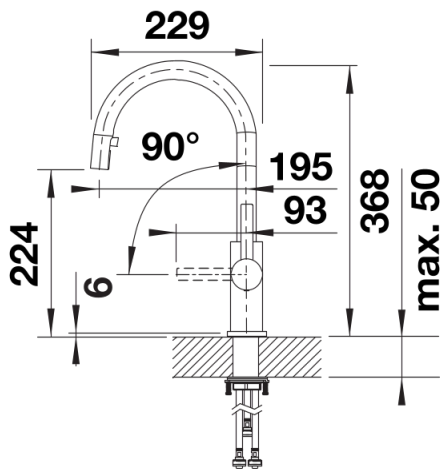

## Obsah dodávky

---

- Raménko otočné o 190° pro větší rozsah
- Nutný otvor pro baterii Ø 35 mm
- Kartuš s keramickými destičkami
- Patentovaný perlátor redukuje usazování vodního kamene
- Sprchová koncovka z plastu
- Skrytá výsuvná koncovka
- Sprchová hadice s nylonovým opletením
- Závaží pro spolehlivé zatažení sprchové hadice
- Pružné připojovací hadice 700 mm a  $\frac{3}{8}$ " matice
- Stabilizační podložka pro vyšší stabilitu baterie při montáži do nerezových dřezů
- Se zpětným ventilem zabraňujícím zpětnému nasátí vody podle normy EN 1717
- 

## Detaily

---

Rozsah otáčení

Páčka z boku 2D

Pohled ze strany