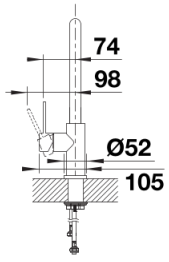

## Obsah dodávky

---

- Raménko otočné o 190° pro větší rozsah
- Nutný otvor pro baterii Ø 35 mm
- Kartuš s keramickými destičkami
- Patentovaný perlátor redukuje usazování vodního kamene
- Sprchová koncovka z plastu
- Skrytá výsuvná koncovka
- Sprchová hadice s nylonovým opletením
- Závaží pro spolehlivé zatažení sprchové hadice
- Pružné připojovací hadice 700 mm a  $\frac{3}{8}$ " matice
- Stabilizační podložka pro vyšší stabilitu baterie při montáži do nerezových dřezů
- Se zpětným ventilem zabraňujícím zpětnému nasátí vody podle normy EN 1717
- 

## Detaily

---

Rozsah otáčení

Páčka z boku 2D

Pohled ze strany