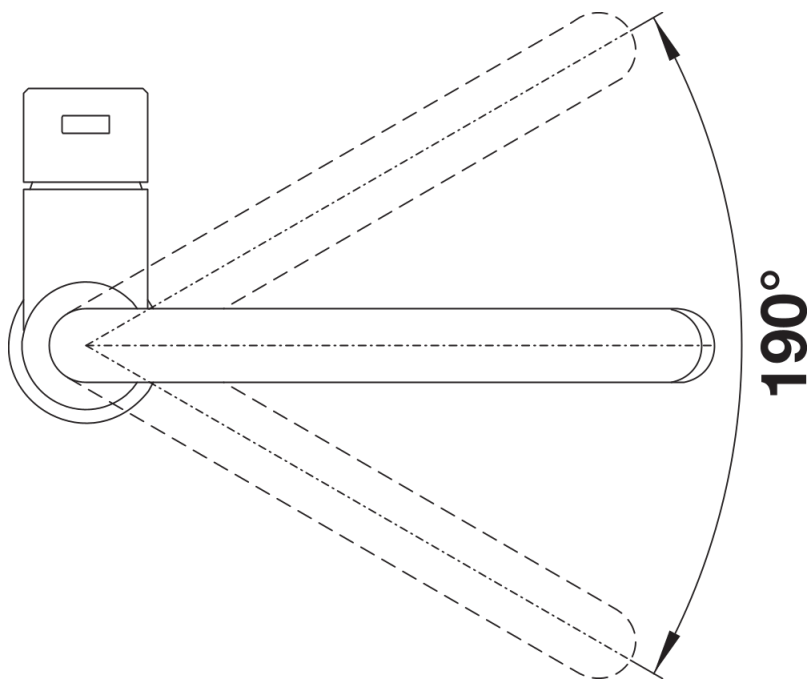

## Datový list produktu CANDOR-S

Č. pol. 523121

Přednost

---

- Vysoce kvalitní provedení z masivní nerezové oceli, kartáčovaný povrch
- Čistý design pro moderní kuchyně
- Vysoké zaoblené raménko pro snadné plnění velkých hrnců a váz
- Skrytá výsuvná sprška
- Větší manipulační prostor při zabudování před stěnu díky ovládací páčce s neutrálním nastavením ve svislé poloze
- Úspora energie: základní nastavení ovládací páčky na "studený start"
- Beztlakové provedení je opatřeno omezovačem průtoku k ochraně boileru

## Obsah dodávky

---

- Raménko otočné o 190° pro větší rozsah
- Nutný otvor pro baterii Ø 35 mm
- Kartuš s keramickými destičkami
- Patentovaný perlátor redukuje usazování vodního kamene
- Sprchová koncovka z plastu
- Skrytá výsuvná koncovka
- Sprchová hadice s nylonovým opletením
- Závaží pro spolehlivé zatažení sprchové hadice
- Pružné připojovací hadice 700 mm a  $\frac{3}{8}$ " matice
- Stabilizační podložka pro vyšší stabilitu baterie při montáži do nerezových dřezů
- Se zpětným ventilem zabraňujícím zpětnému nasátí vody podle normy EN 1717
- 

## Detaily

---

Rozsah otáčení

Páčka z boku 2D

Pohled ze strany