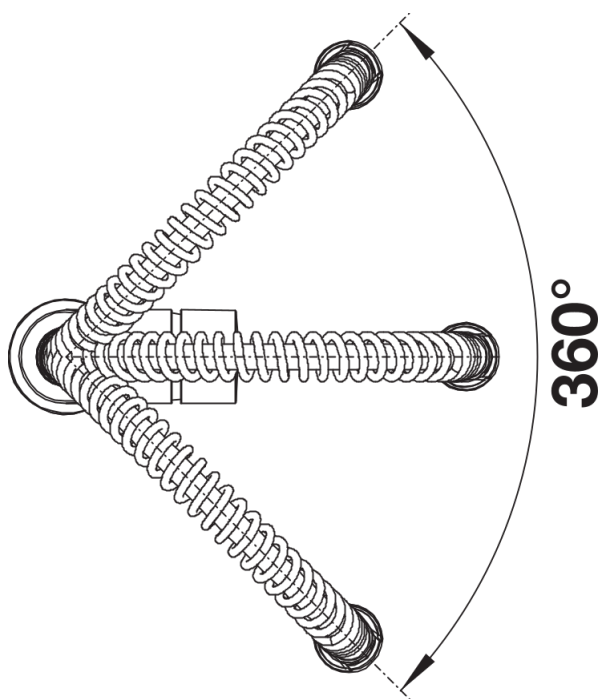

Datový list produktu CATRIS-S

Č. pol. 521476

Přednost

- V klasickém Semi-Profi provedení
- Flexibilní raménko (nerezová pružina) s pohyblivou hadicovou sprškou
- Snadné vyjmutí spršky z držáku
- Vhodná zejména v kombinaci s horními skříňkami
- Sprška přepínatelná (jemné rozprašování a sprcha)

Barvy

Dostupné barvy

chrom

galvanický chrom

Obsah dodávky

- Otočné raménko o 360°
- Je zapotřebí otvor o průměru 35 mm
- Kartuš s keramickými těsněními
- Sprchová hadice z plastu
- Pružné připojovací hadice o délce 450 mm a s $\frac{3}{8}$ " maticí pro mimořádně snadnou a bezpečnou montáž
- Patentovaný perlátor podstatně redukuje usazování vodního kamene
- Stabilizační podložka zvyšuje stabilitu baterie při montáži do nerezových dřezů
- Sériově vybavena zpětným ventilem a tedy zabezpečena proti zpětnému nasátí špinavé vody podle EN 1717

Detaily

Rozsah otáčení

Páčka z boku 2D

Pohled ze strany