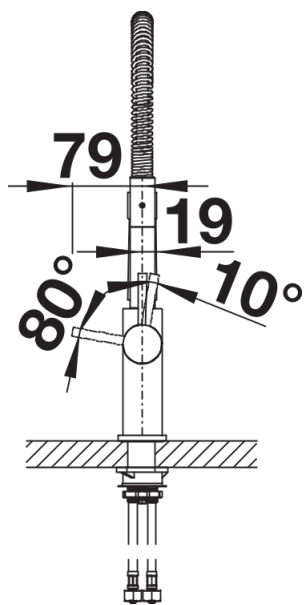

Datový list produktu CATRIS-S

Č. pol. 521476

Přednost

- V klasickém Semi-Profi provedení
- Flexibilní raménko (nerezová pružina) s pohyblivou hadicovou sprškou
- Snadné vyjmutí spršky z držáku
- Vhodná zejména v kombinaci s horními skříňkami
- Sprška přepínatelná (jemné rozprašování a sprcha)

Barvy

Dostupné barvy

chrom

galvanický chrom

Obsah dodávky

- Otočné raménko o 360°
- Je zapotřebí otvor o průměru 35 mm
- Kartuš s keramickými těsněními
- Sprchová hadice z plastu
- Pružné připojovací hadice o délce 450 mm a s $\frac{3}{8}$ " maticí pro mimořádně snadnou a bezpečnou montáž
- Patentovaný perlátor podstatně redukuje usazování vodního kamene
- Stabilizační podložka zvyšuje stabilitu baterie při montáži do nerezových dřezů
- Sériově vybavena zpětným ventilem a tedy zabezpečena proti zpětnému nasátí špinavé vody podle EN 1717

Detaily

Rozsah otáčení

Páčka z boku 2D

Pohled ze strany