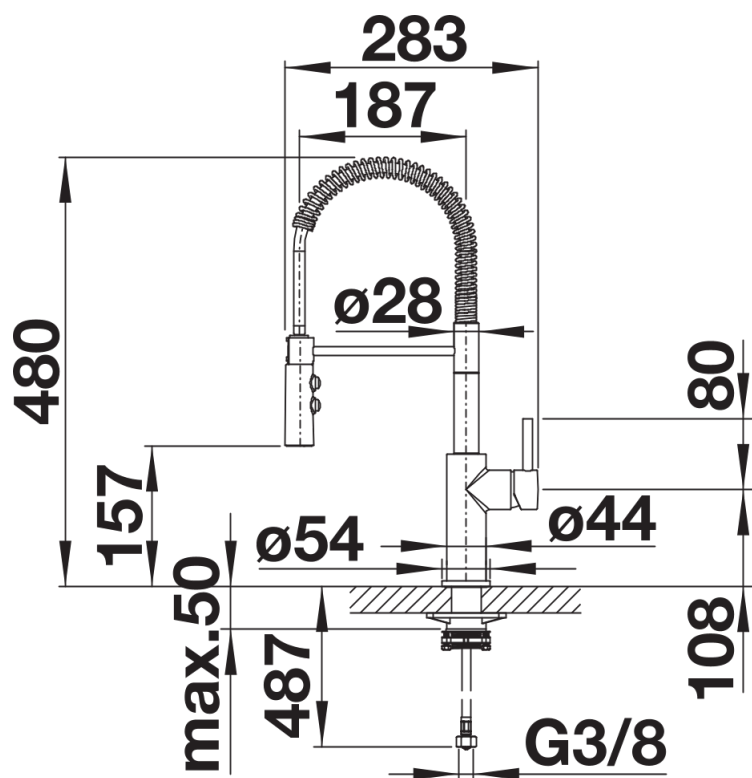

Datový list produktu CATRIS-S

Č. pol. 521476

Přednost

- V klasickém Semi-Profi provedení
- Flexibilní raménko (nerezová pružina) s pohyblivou hadicovou sprškou
- Snadné vyjmutí spršky z držáku
- Vhodná zejména v kombinaci s horními skříňkami
- Sprška přepínatelná (jemné rozprašování a sprcha)

Barvy

Dostupné barvy

chrom

galvanický chrom

Obsah dodávky

- Otočné raménko o 360°
- Je zapotřebí otvor o průměru 35 mm
- Kartuš s keramickými těsněními
- Sprchová hadice z plastu
- Pružné připojovací hadice o délce 450 mm a s $\frac{3}{8}$ " maticí pro mimořádně snadnou a bezpečnou montáž
- Patentovaný perlátor podstatně redukuje usazování vodního kamene
- Stabilizační podložka zvyšuje stabilitu baterie při montáži do nerezových dřezů
- Sériově vybavena zpětným ventilem a tedy zabezpečena proti zpětnému nasátí špinavé vody podle EN 1717

Detaily

Rozsah otáčení

Páčka z boku 2D

Pohled ze strany