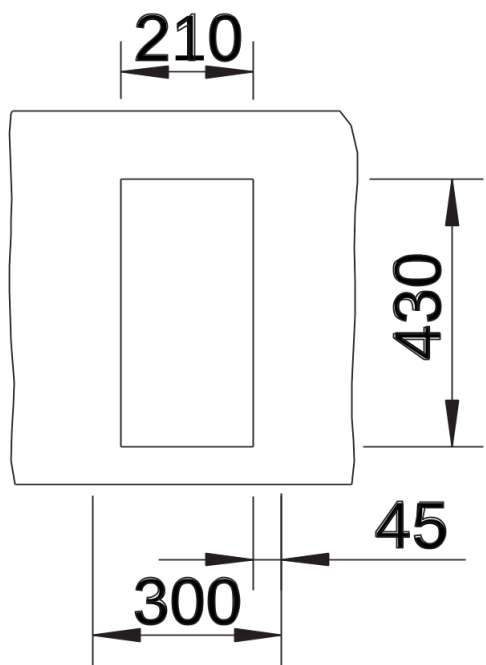

Datový list produktu CLARON 180-IF

Č. pol. 521564

Přednost

- Eleganční čistý design dřezu bez viditelného reliéfu dna
- Výrazný rádius 10 mm pro lepší design
- Optimální využití objemu dřezu díky výrazným malým poloměrům zaoblení
- Plochý IF okraj
- Odtokový systém InFino – elegantně zabudovaný, se snadnou údržbou

Tipy pro plánování

- Upozornění: Pro instalaci kuchyňské baterie, ovládání výpusti dřezu nebo dávkovače mycího prostředku do laminovaných pracovních desek je nutná pružná těsnicí páska
- Odtokové propojení pro dva dřezy objednávejte samostatně.

Obsah dodávky

odtoková sada s prostorově úspornou trubkou, 3 ½" sítkový ventil InFino , připevňovací sada

Detaily

Dohled

Výřez