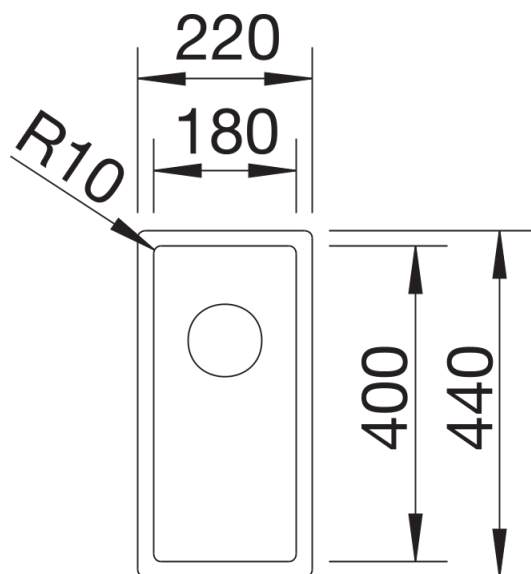

Datový list produktu CLARON 180-IF

Č. pol. 521564

Přednost

- Eleganční čistý design dřezu bez viditelného reliéfu dna
- Výrazný rádius 10 mm pro lepší design
- Optimální využití objemu dřezu díky výrazným malým poloměrům zaoblení
- Plochý IF okraj
- Odtokový systém InFino – elegantně zabudovaný, se snadnou údržbou

Tipy pro plánování

- Upozornění: Pro instalaci kuchyňské baterie, ovládání výpusti dřezu nebo dávkovače mycího prostředku do laminovaných pracovních desek je nutná pružná těsnicí páska
- Odtokové propojení pro dva dřezy objednávejte samostatně.

Obsah dodávky

odtoková sada s prostorově úspornou trubkou, 3 ½" sítkový ventil InFino , připevňovací sada

Detaily

Dohled

Výřez