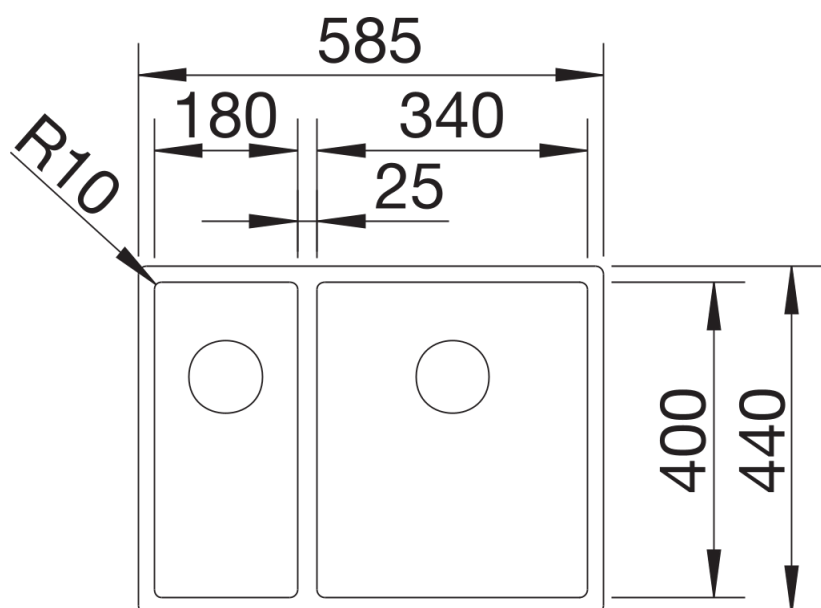

## Datový list produktu CLARON 340/180-IF

Č. pol. 521608

Přednost

---

- Eleganční čistý design dřezu bez viditelného reliéfu dna
- Výrazný rádius 10 mm pro lepší design
- Optimální využití objemu dřezů díky jejich mimořádné hloubce, k tomu minimální možný rádius
- Plochý IF okraj
- Odtokový systém InFino – elegantně zabudovaný, se snadnou údržbou

## Detaily

---

Dohled

Výřez

Čelní pohled