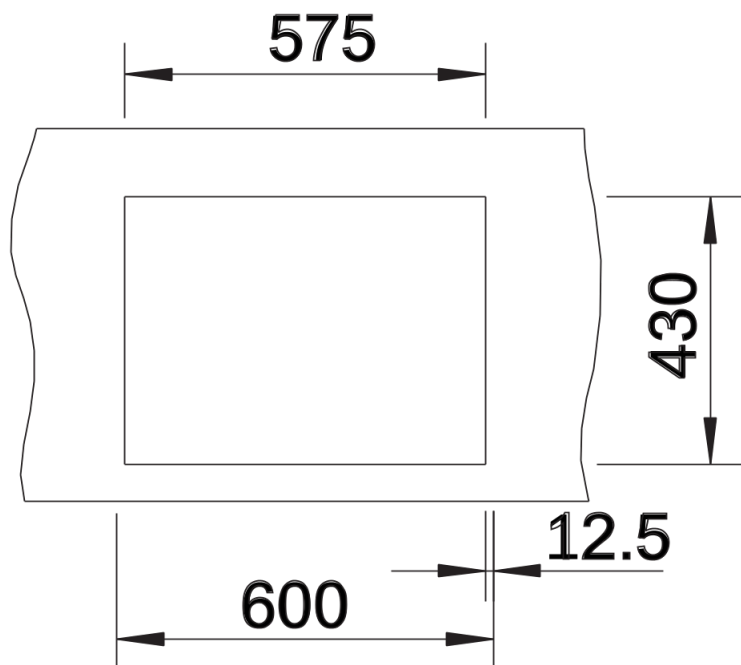

## Datový list produktu CLARON 340/180-IF

Č. pol. 521608

Přednost

---

- Eleganční čistý design dřezu bez viditelného reliéfu dna
- Výrazný rádius 10 mm pro lepší design
- Optimální využití objemu dřezů díky jejich mimořádné hloubce, k tomu minimální možný rádius
- Plochý IF okraj
- Odtokový systém InFino – elegantně zabudovaný, se snadnou údržbou

## Obsah dodávky

---

- odtoková sada s prostorově úspornou trubkou
- 2 x 3 ½" sítkový ventil InFino
- přípeňovací sada

## Detaily

---

Dohled

Výřez

Čelní pohled