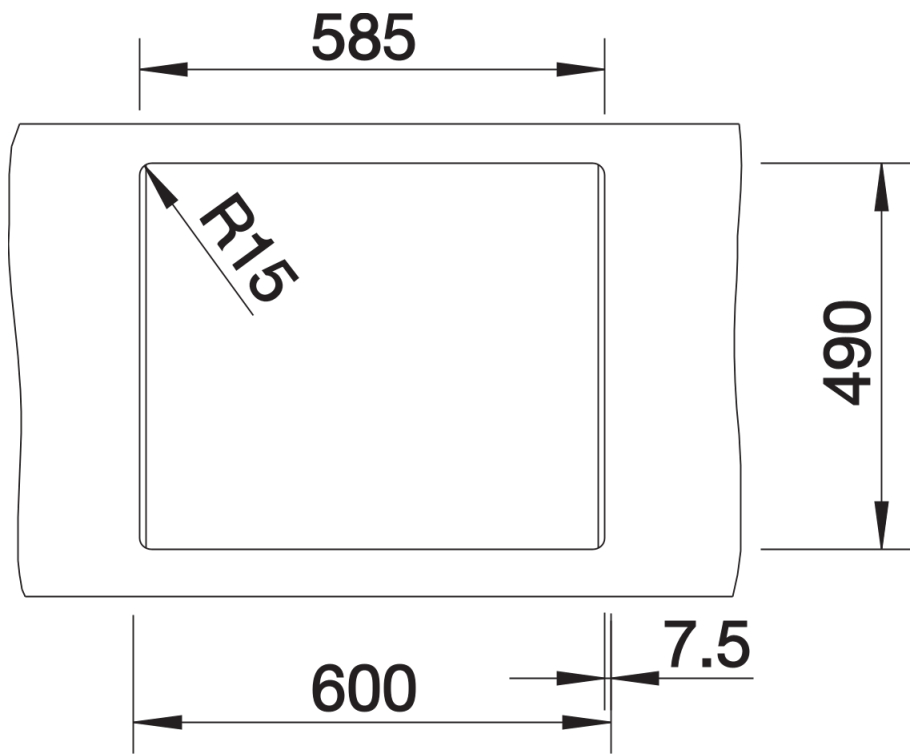

## Datový list produktu CLARON 340/180-IF/A

Č. pol. 521647

Přednost

---

- Vestavný dřez v elegantním, čistém designu
- Minimální rádius pouhých 10 mm pro lepší design
- Plochý IF okraj
- Odtokový systém InFino s plochým a intuitivním excentrickým ovládním výpusti PushControl
- Optimální využití objemu dřezu díky mimořádné hloubce a výrazným malým poloměrům zaoblení
- Jedinečná stabilita baterie díky náročné stabilizační technologii

## Obsah dodávky

---

- odtoková sada s prostorově úspornou trubkou
- 2 x 3 1/2" sítkový ventil InFino s integrovaným ovládním výpusti (PushControl) pro hlavní dřez
- přípevňovací sada

## Detaily

---

Dohled

Výřez