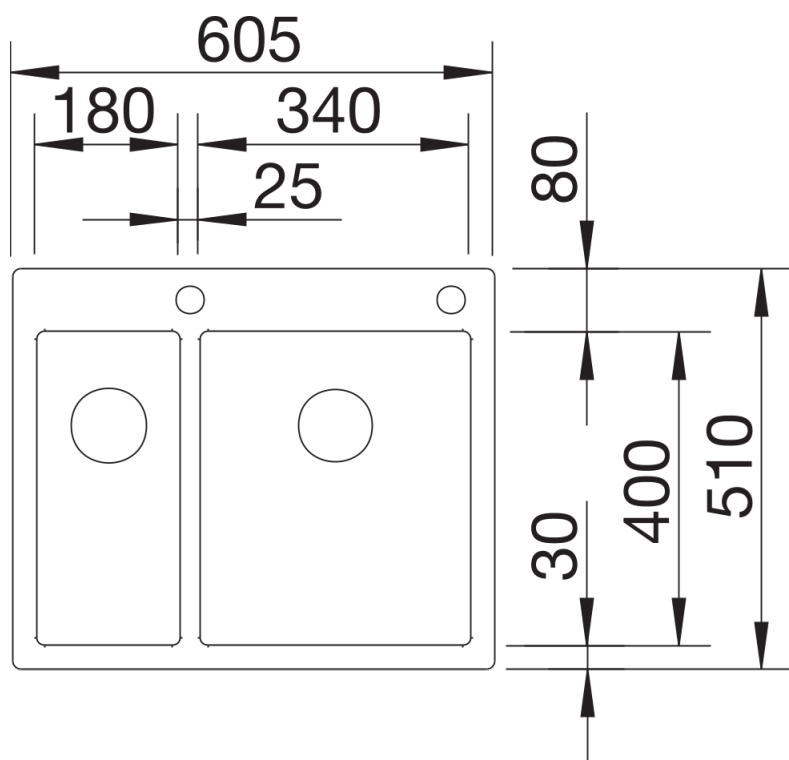

## Datový list produktu CLARON 340/180-IF/A

Č. pol. 521647

Přednost

---

- Vestavný dřez v elegantním, čistém designu
- Minimální rádius pouhých 10 mm pro lepší design
- Plochý IF okraj
- Odtokový systém InFino s plochým a intuitivním excentrickým ovládním výpusti PushControl
- Optimální využití objemu dřezu díky mimořádné hloubce a výrazným malým poloměrům zaoblení
- Jedinečná stabilita baterie díky náročné stabilizační technologii

## Obsah dodávky

---

- odtoková sada s prostorově úspornou trubkou
- 2 x 3 1/2" sítkový ventil InFino s integrovaným ovládním výpusti (PushControl) pro hlavní dřez
- přípevňovací sada

## Detaily

---

Dohled

Výřez