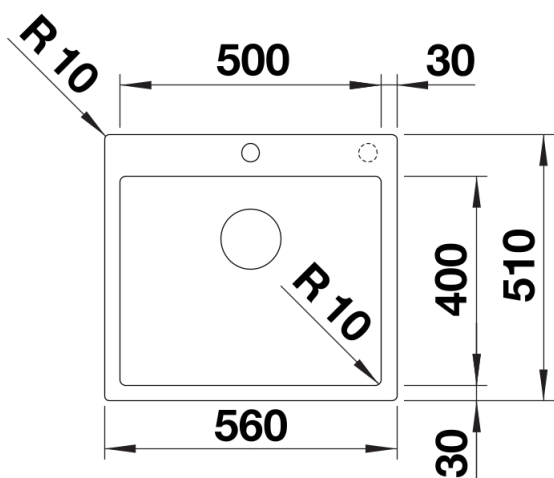

Datový list produktu CLARON 500-IF/A

Č. pol. 521633

Přednost

- Vestavný dřez v elegantním, čistém designu bez viditelného reliéfu dna
- Elegantní rádius pouhých 10 mm – při zachování funkčních výhod
- Plochý IF okraj
- Odtokový systém InFino s plochým a intuitivním excentrickým ovládním výpusti PushControl
-

Obsah dodávky

- odtoková armatura s prostorově úspornou trubkou
- sítkový ventil InFino 3 ½" s integrovaným ovládním výpusti (PushControl)
- přípevňovací sada

Detaily

Dohled

Čelní pohled

Pohled ze strany