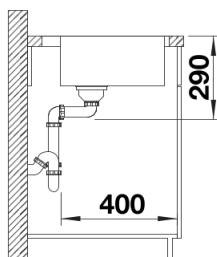

Obsah dodávky

- odtoková armatura s prostorově úspornou trubkou
- sítkový ventil InFino 3 ½" s integrovaným ovládním výpusti (PushControl)
- přípevňovací sada

Detaily

Dohled

Čelní pohled

Pohled ze strany