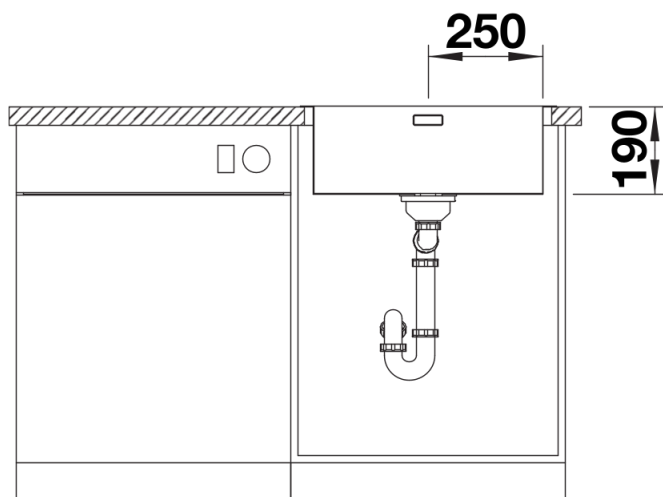

Datový list produktu CLARON 500-IF/A

Č. pol. 521633

Přednost

- Vestavný dřez v elegantním, čistém designu bez viditelného reliéfu dna
- Elegantní rádius pouhých 10 mm – při zachování funkčních výhod
- Plochý IF okraj
- Odtokový systém InFino s plochým a intuitivním excentrickým ovládním výpusti PushControl
-

Obsah dodávky

- odtoková armatura s prostorově úspornou trubkou
- sítkový ventil InFino 3 ½" s integrovaným ovládním výpusti (PushControl)
- přípevňovací sada

Detaily

Dohled

Čelní pohled

Pohled ze strany