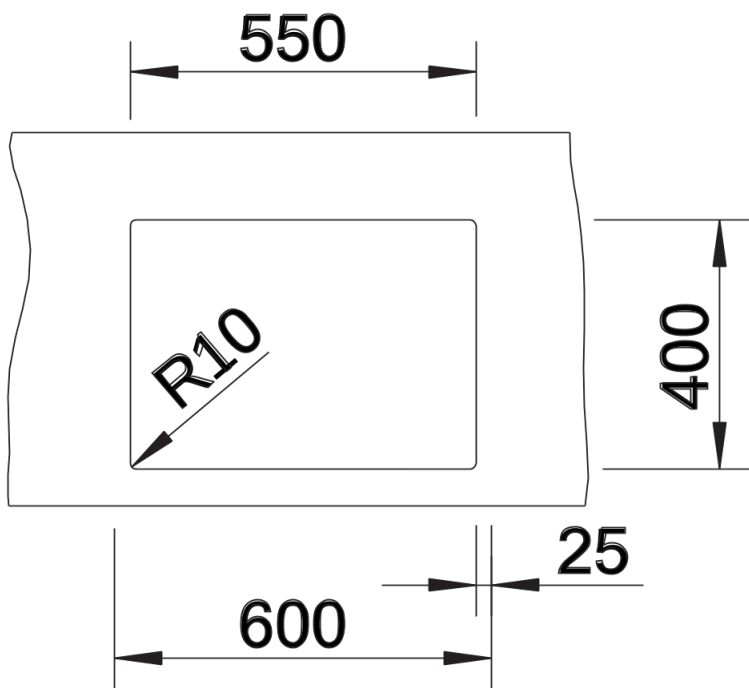

## Tipy pro plánování

---

- Upozornění: Odtokové propojení pro dva dřezy objednávejte samostatně.

## Obsah dodávky

---

odtoková sada s prostorově úspornou trubkou, 3 ½" sítkový ventil InFino , připevňovací sada

## Details

---

Dohled

Výřez