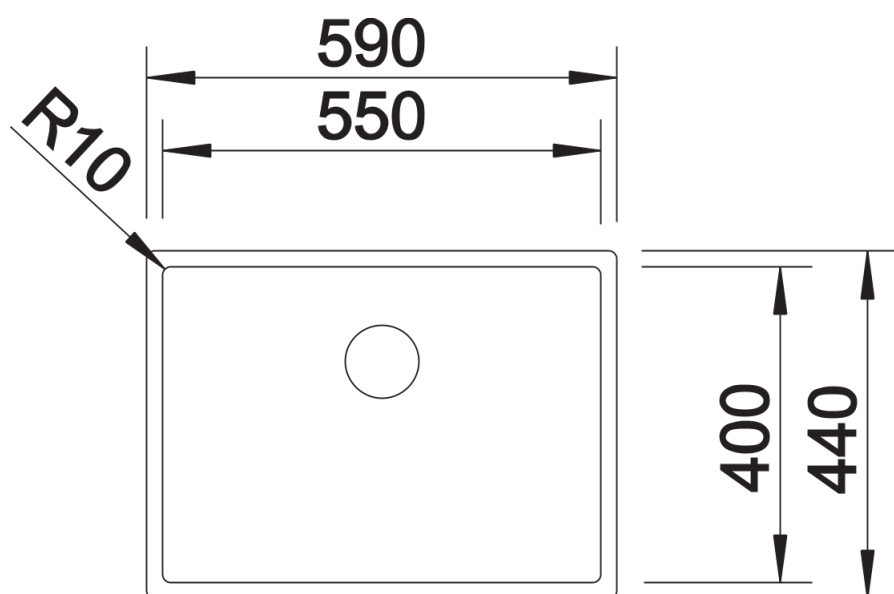

## Tipy pro plánování

---

- Upozornění: Odtokové propojení pro dva dřezy objednávejte samostatně.

## Obsah dodávky

---

odtoková sada s prostorově úspornou trubkou, 3 ½" sítkový ventil InFino , připevňovací sada

## Details

---

Dohled

Výřez