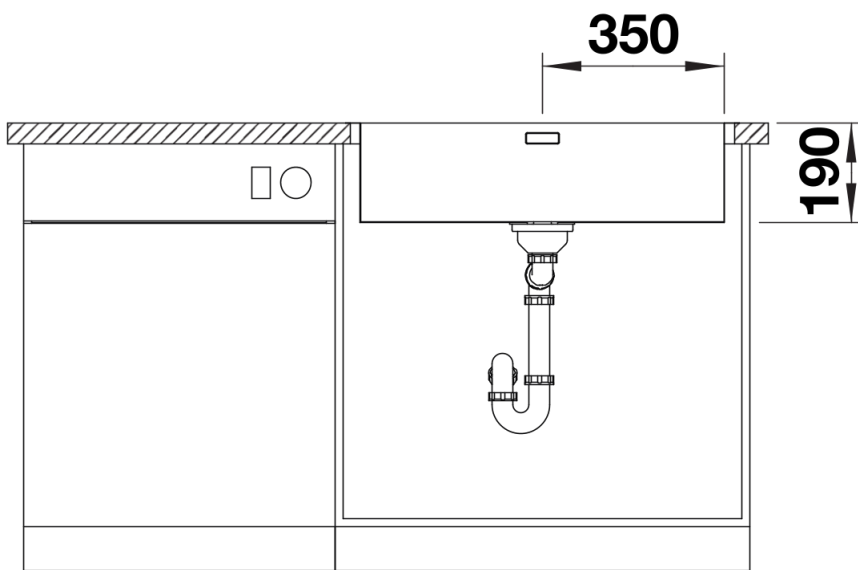

Čelní pohled