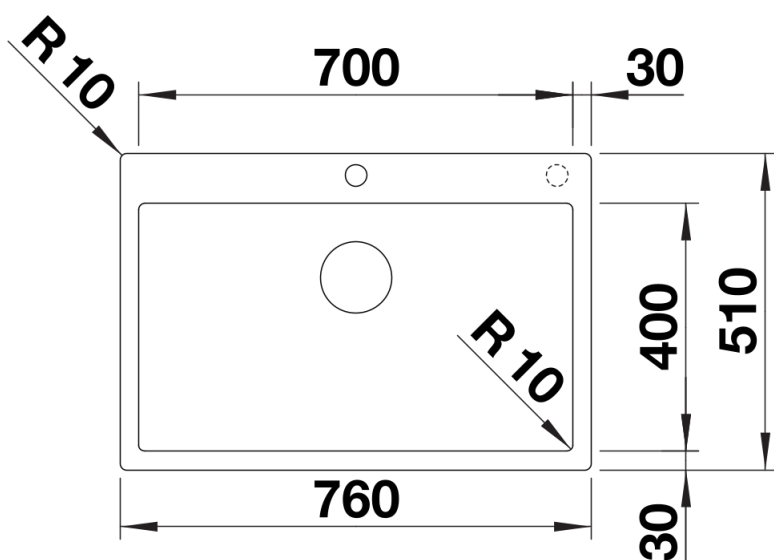

## Datový list produktu CLARON 700-IF/A

Č. pol. 521634

Přednost

---

- Vestavný dřez v elegantním, čistém designu
- Minimální rádius pouhých 10 mm pro lepší design
- Plochý IF okraj
- Odtokový systém InFino s plochým a intuitivním excentrickým ovládním výpusti PushControl
- Optimální využití objemu dřezů díky jejich mimořádné hloubce a výrazným malým poloměrům zaoblení
- Jedinečná stabilita baterie díky náročné stabilizační technologii

## Obsah dodávky

---

odtoková sada s prostorově úspornou trubicí, 3 ½" sítkový ventil InFino s integrovaným ovládním výpusti (PushControl), přípeňovací sada

## Dohled

Výřez

Čelní pohled

Pohled ze strany