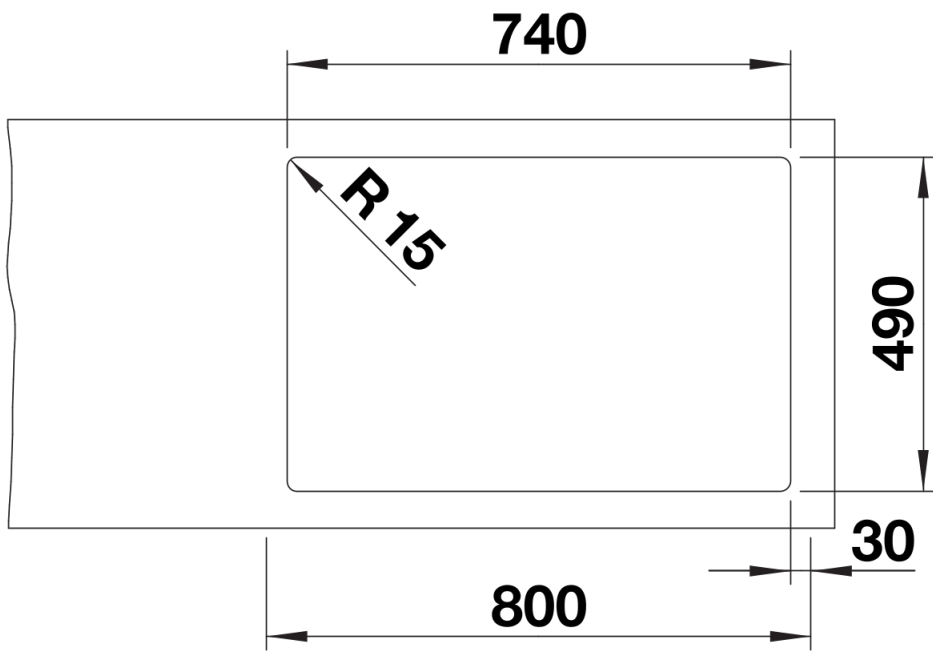

## Datový list produktu CLARON 700-IF/A

Č. pol. 521634

Přednost

---

- Vestavný dřez v elegantním, čistém designu
- Minimální rádius pouhých 10 mm pro lepší design
- Plochý IF okraj
- Odtokový systém InFino s plochým a intuitivním excentrickým ovládním výpusti PushControl
- Optimální využití objemu dřezů díky jejich mimořádné hloubce a výrazným malým poloměrům zaoblení
- Jedinečná stabilita baterie díky náročné stabilizační technologii

## Obsah dodávky

---

odtoková sada s prostorově úspornou trubicí, 3 ½" sítkový ventil InFino s integrovaným ovládním výpusti (PushControl), přípeňovací sada

## Dohled

Výřez

Čelní pohled

Pohled ze strany