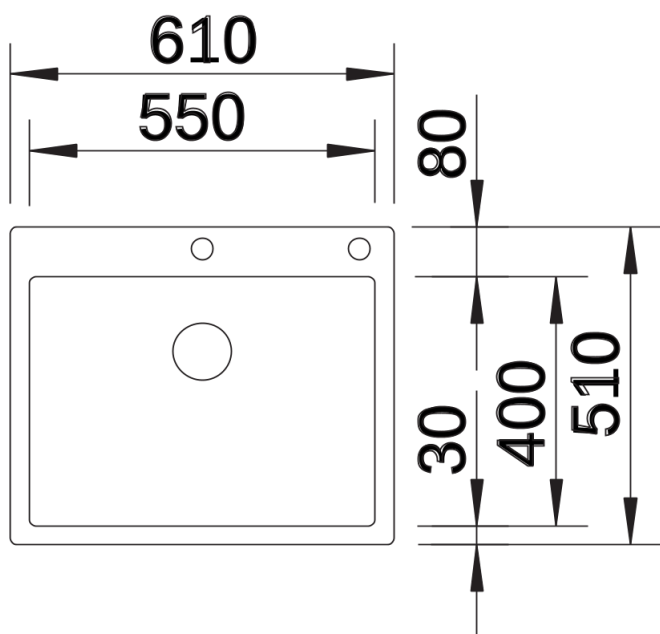

Datový list produktu CLARON 550-IF/A

Č. pol. 521639

Přednost

- Vestavný dřez v elegantním, čistém designu
- Minimální rádius pouhých 10 mm pro lepší design
- Plochý IF okraj
- Odtokový systém InFino s plochým a intuitivním excentrickým ovládním výpusti PushControl
- Jedinečná stabilita baterie díky náročné stabilizační technologii

Obsah dodávky

odtoková sada s prostorově úspornou trubkou, 3 ½" síťový ventil InFino s integrovaným ovládním výpusti (PushControl), přípevňovací sada

Detaily

Dohled

Výřez