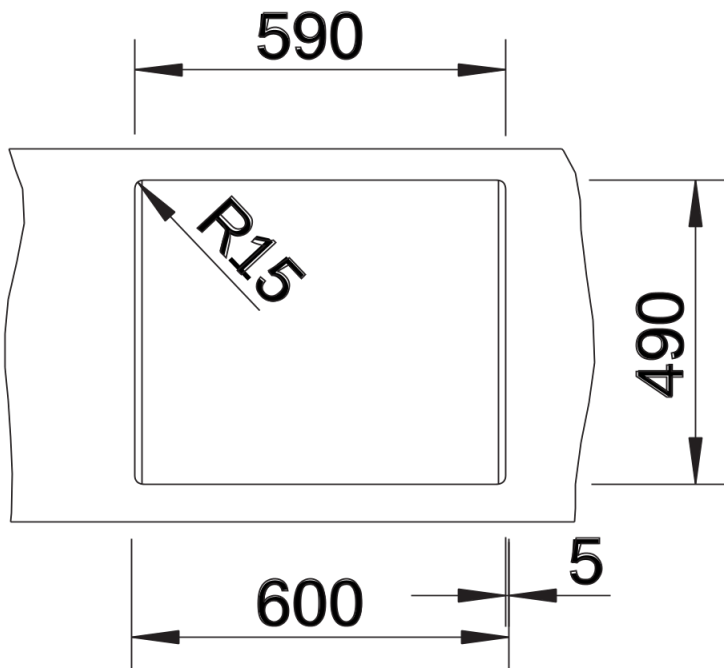

Datový list produktu CLARON 550-IF/A

Č. pol. 521639

Přednost

- Vestavný dřez v elegantním, čistém designu
- Minimální rádius pouhých 10 mm pro lepší design
- Plochý IF okraj
- Odtokový systém InFino s plochým a intuitivním excentrickým ovládním výpusti PushControl
- Jedinečná stabilita baterie díky náročné stabilizační technologii

Obsah dodávky

odtoková sada s prostorově úspornou trubkou, 3 ½" síťový ventil InFino s integrovaným ovládním výpusti (PushControl), přípevňovací sada

Detaily

Dohled

Výřez