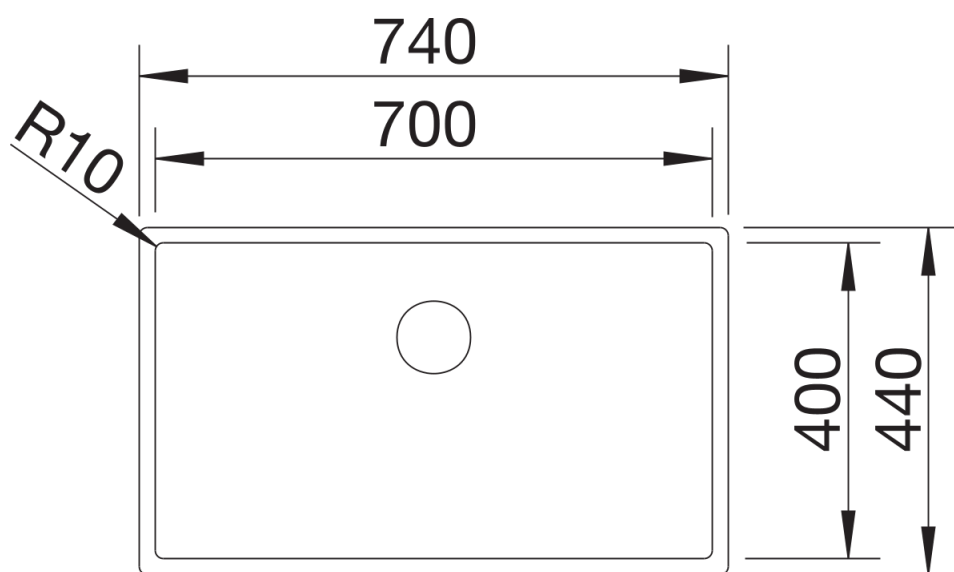

Datový list produktu CLARON 700-U

Č. pol. 521581

Přednost

- Eleganční čistý design dřezu bez viditelného reliéfu dna
- Výrazný rádius 10 mm pro lepší design
- Optimální využití objemu dřezů díky jejich mimořádné hloubce a výrazným, malým poloměrům zaoblení
- Plochý IF okraj
- Odtokový systém InFino – elegantně zabudovaný, se snadnou údržbou

Tipy pro plánování

- Upozornění: Odtokové propojení pro dva dřezy objednávejte samostatně.

Obsah dodávky

odtoková sada s prostorově úspornou trubkou, 3 ½" sítkový ventil InFino , připevňovací sada

Detaily

Dohled

Výřez