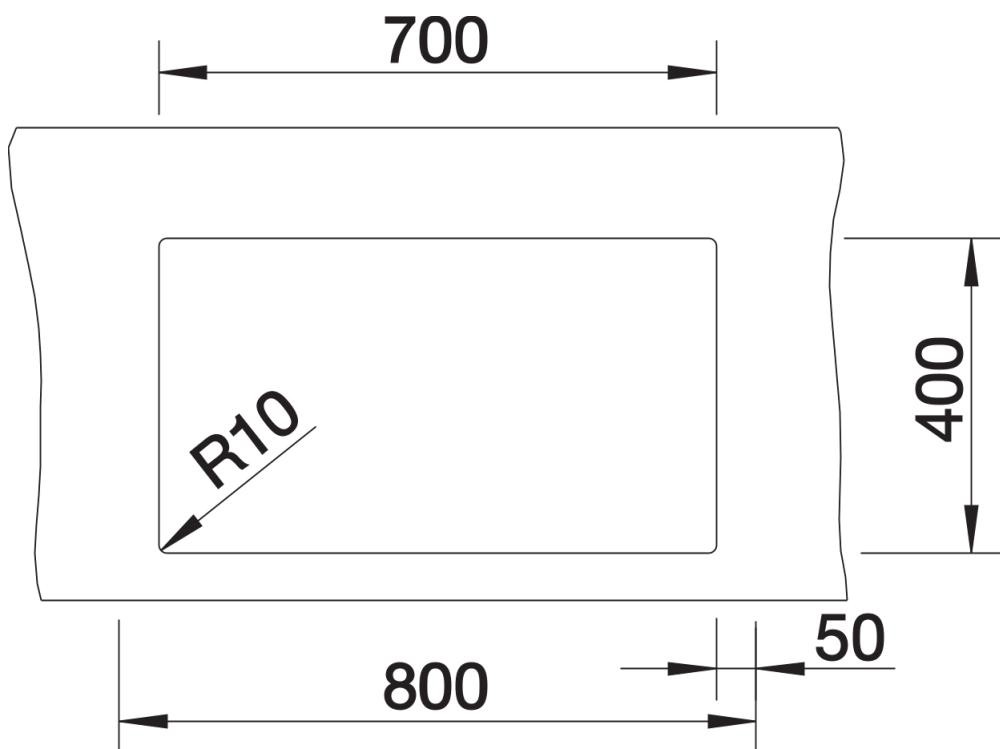

Datový list produktu CLARON 700-U

Č. pol. 521581

Přednost

- Eleganční čistý design dřezu bez viditelného reliéfu dna
- Výrazný rádius 10 mm pro lepší design
- Optimální využití objemu dřezů díky jejich mimořádné hloubce a výrazným, malým poloměrům zaoblení
- Plochý IF okraj
- Odtokový systém InFino – elegantně zabudovaný, se snadnou údržbou

Tipy pro plánování

- Upozornění: Odtokové propojení pro dva dřezy objednávejte samostatně.

Obsah dodávky

odtoková sada s prostorově úspornou trubkou, 3 ½" sítkový ventil InFino , připevňovací sada

Detaily

Dohled

Výřez