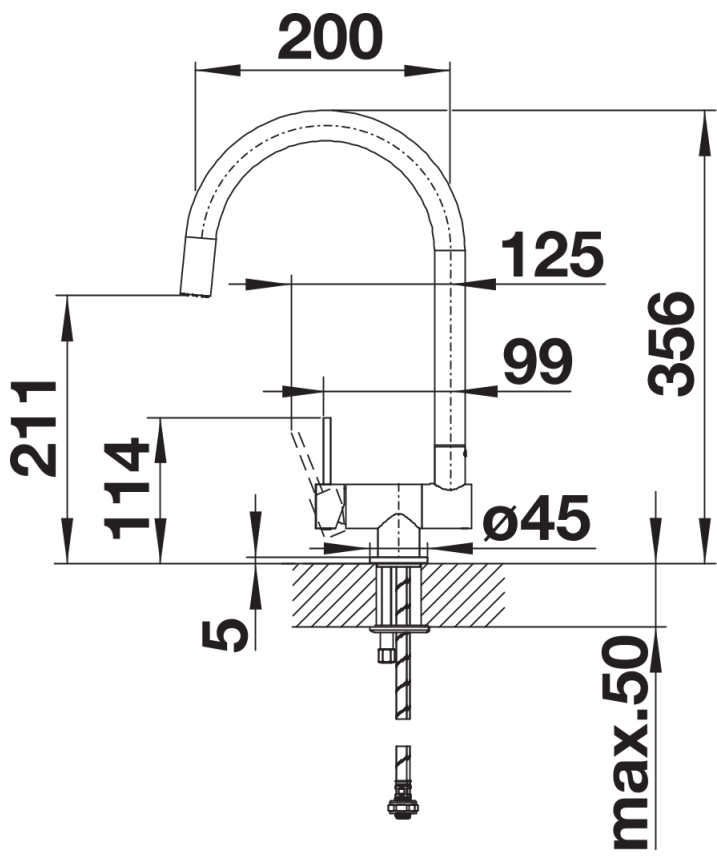

Datový list produktu CORESSA-F ovládací páčka vlevo

Č. pol. 521544

Přednost

- Předokenní baterie moderního vzhledu
- Komfortní sklopný mechanismus umožňující sklopení baterie ke straně
- Tlumené sklopení a bezpečné zapadnutí
- Optimální montážní výška umožňuje kompletní zanoření raménka do dřezu
- Ovládací páčka umístěná na boku, možnost zvolit pravostranné nebo levostranné provedení
- Vysoké raménko pro snadné plnění velkých hrnců a váz
- Minimální vzdálenost mezi dřezem a okenním křídlem je 6,5 cm

Barvy

Dostupné barvy

chrom

galvanický chrom

Tipy pro plánování

- Minimální vzdálenost mezi dřezem a okenním křídlem je 6,5 cm.

Obsah dodávky

- Otočné raménko o 360°
- Je zapotřebí otvor o průměru 35 mm
- Kartuš s keramickým těsněním
- Pružné připojovací hadice o délce 450 mm a s $\frac{3}{8}$ " maticí pro mimořádně snadnou a bezpečnou montáž
- Patentovaný perlátor podstatně redukuje usazování vodního kamene
- Stabilizační podložka zvyšuje stabilitu baterie při montáži do nerezových dřezů
- Certifikace LGA
- Certifikace DVGW

Detaily

Rozsah otáčení

Páčka z boku 2D

Pohled ze strany