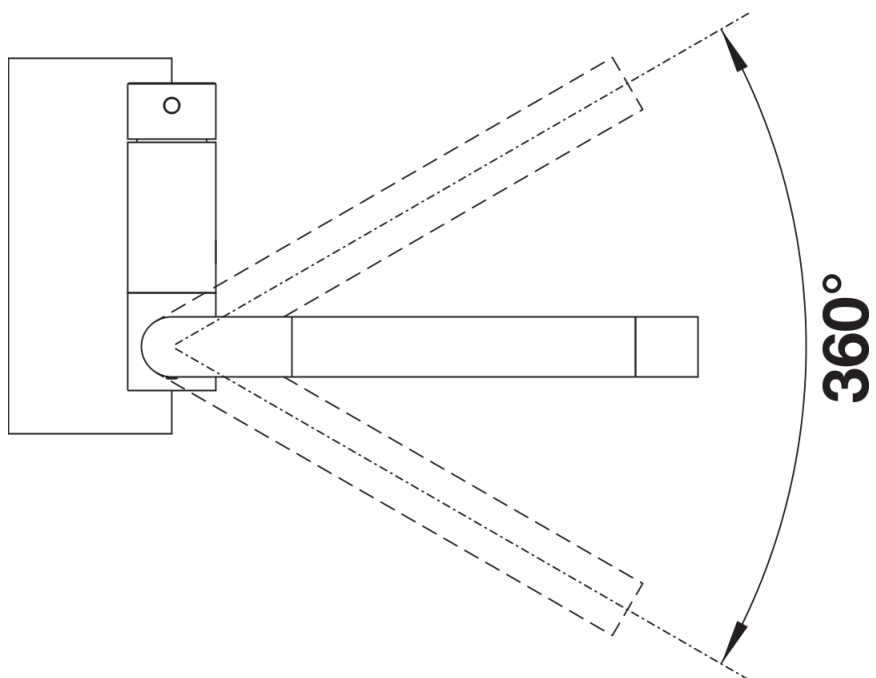

Datový list produktu CORESSA-F ovládací páčka vlevo

Č. pol. 521544

Přednost

- Předokenní baterie moderního vzhledu
- Komfortní sklopný mechanismus umožňující sklopení baterie ke straně
- Tlumené sklopení a bezpečné zapadnutí
- Optimální montážní výška umožňuje kompletní zanoření raménka do dřezu
- Ovládací páčka umístěná na boku, možnost zvolit pravostranné nebo levostranné provedení
- Vysoké raménko pro snadné plnění velkých hrnců a váz
- Minimální vzdálenost mezi dřezem a okenním křídlem je 6,5 cm

Barvy

Dostupné barvy

chrom

galvanický chrom

Tipy pro plánování

- Minimální vzdálenost mezi dřezem a okenním křídlem je 6,5 cm.

Obsah dodávky

- Otočné raménko o 360°
- Je zapotřebí otvor o průměru 35 mm
- Kartuš s keramickým těsněním
- Pružné připojovací hadice o délce 450 mm a s $\frac{3}{8}$ " maticí pro mimořádně snadnou a bezpečnou montáž
- Patentovaný perlátor podstatně redukuje usazování vodního kamene
- Stabilizační podložka zvyšuje stabilitu baterie při montáži do nerezových dřezů
- Certifikace LGA
- Certifikace DVGW

Detaily

Rozsah otáčení

Páčka z boku 2D

Pohled ze strany