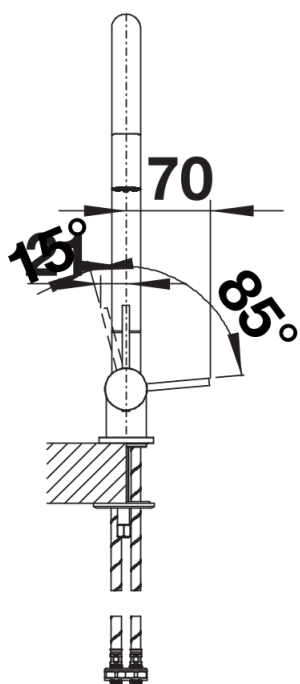

Datový list produktu CORESSA-F ovládací páčka vlevo

Č. pol. 521544

Přednost

- Předokenní baterie moderního vzhledu
- Komfortní sklopný mechanismus umožňující sklopení baterie ke straně
- Tlumené sklopení a bezpečné zapadnutí
- Optimální montážní výška umožňuje kompletní zanoření raménka do dřezu
- Ovládací páčka umístěná na boku, možnost zvolit pravostranné nebo levostranné provedení
- Vysoké raménko pro snadné plnění velkých hrnců a váz
- Minimální vzdálenost mezi dřezem a okenním křídlem je 6,5 cm

Barvy

Dostupné barvy

chrom

galvanický chrom

Tipy pro plánování

- Minimální vzdálenost mezi dřezem a okenním křídlem je 6,5 cm.

Obsah dodávky

- Otočné raménko o 360°
- Je zapotřebí otvor o průměru 35 mm
- Kartuš s keramickým těsněním
- Pružné připojovací hadice o délce 450 mm a s $\frac{3}{8}$ " maticí pro mimořádně snadnou a bezpečnou montáž
- Patentovaný perlátor podstatně redukuje usazování vodního kamene
- Stabilizační podložka zvyšuje stabilitu baterie při montáži do nerezových dřezů
- Certifikace LGA
- Certifikace DVGW

Detaily

Rozsah otáčení

Páčka z boku 2D

Pohled ze strany