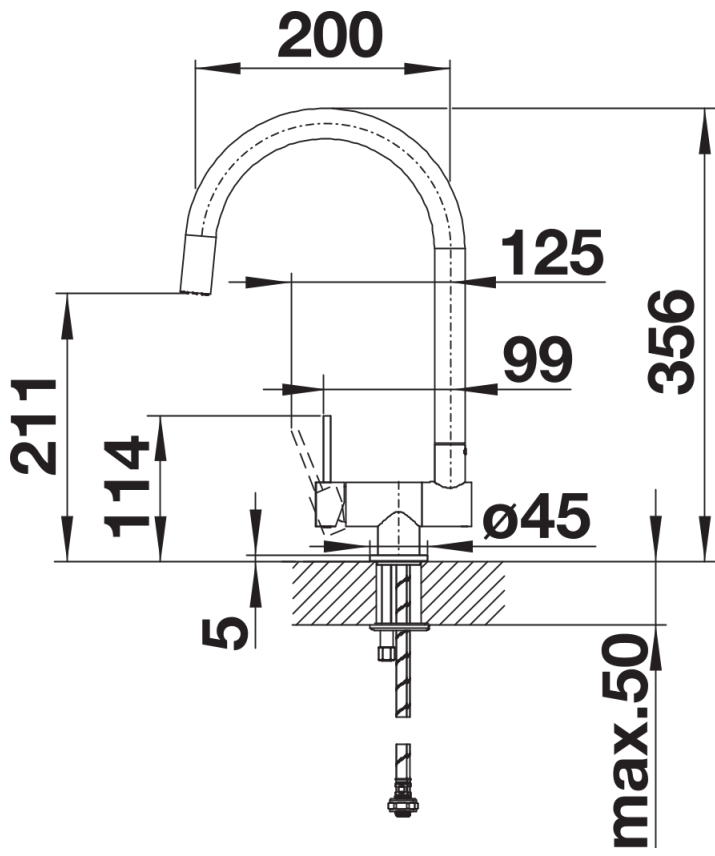

Datový list produktu CORESSA-F ovládací páčka vpravo

Č. pol. 521543

Přednost

- Předokenní baterie moderního vzhledu
- Komfortní sklopný mechanismus umožňující položení baterie ke straně
- Tlumené sklopení a bezpečné zapadnutí
- Optimální montážní výška umožňuje kompletní zanoření raménka do dřezu
- Ovládací páčka umístěná na boku, možnost zvolit pravostranné nebo levostranné provedení
- Vysoké raménko pro snadné plnění velkých hrnců a váz
- Minimální vzdálenost mezi dřezem a okenním křídlem je 6,5 cm

Barvy

Dostupné barvy

chrom

galvanic chrom

Tipy pro plánování

- Minimální vzdálenost mezi dřezem a okenním křídlem je 6,5 cm.

Obsah dodávky

- Otočné raménko o 360°
- Je zapotřebí otvor o průměru 35 mm
- Kartuš s keramickými těsněními
- Pružné připojovací hadice o délce 450 mm a s $\frac{3}{8}$ " maticí pro mimořádně snadnou a bezpečnou montáž
- Patentovaný perlátor podstatně redukuje usazování vodního kamene
- Stabilizační podložka zvyšuje stabilitu baterie při montáži do nerezových dřezů
- Certifikace LGA
- Certifikace DVGW

Detaily

Rozsah otáčení

Páčka z boku 2D

Pohled ze strany