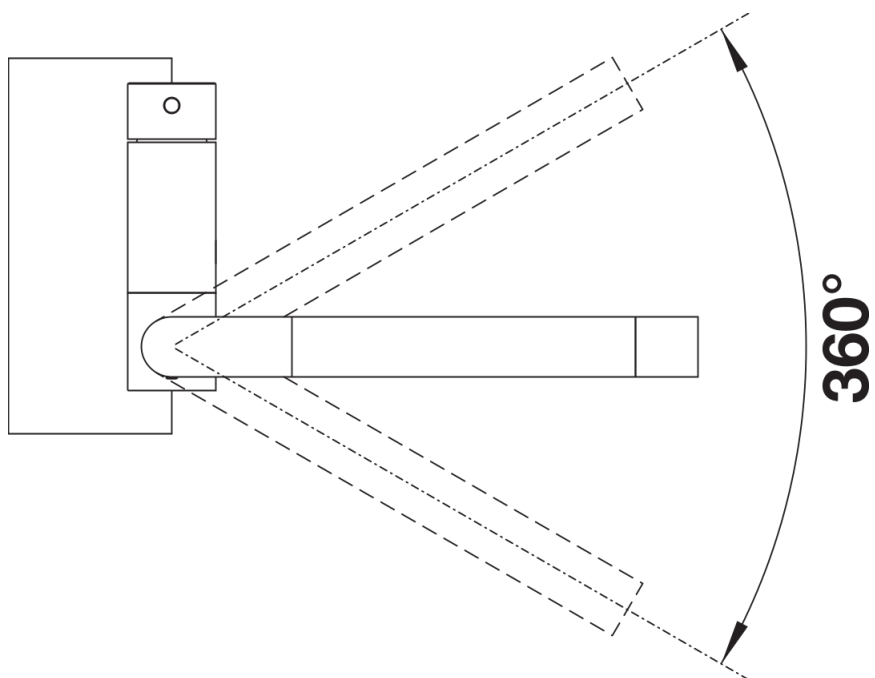

Datový list produktu CORESSA-F ovládací páčka vpravo

Č. pol. 521543

Přednost

- Předokenní baterie moderního vzhledu
- Komfortní sklopný mechanismus umožňující položení baterie ke straně
- Tlumené sklopení a bezpečné zapadnutí
- Optimální montážní výška umožňuje kompletní zanoření raménka do dřezu
- Ovládací páčka umístěná na boku, možnost zvolit pravostranné nebo levostranné provedení
- Vysoké raménko pro snadné plnění velkých hrnců a váz
- Minimální vzdálenost mezi dřezem a okenním křídlem je 6,5 cm

Barvy

Dostupné barvy

chrom

galvanic chrom

Tipy pro plánování

- Minimální vzdálenost mezi dřezem a okenním křídlem je 6,5 cm.

Obsah dodávky

- Otočné raménko o 360°
- Je zapotřebí otvor o průměru 35 mm
- Kartuš s keramickými těsněními
- Pružné připojovací hadice o délce 450 mm a s $\frac{3}{8}$ " maticí pro mimořádně snadnou a bezpečnou montáž
- Patentovaný perlátor podstatně redukuje usazování vodního kamene
- Stabilizační podložka zvyšuje stabilitu baterie při montáži do nerezových dřezů
- Certifikace LGA
- Certifikace DVGW

Detaily

Rozsah otáčení

Páčka z boku 2D

Pohled ze strany