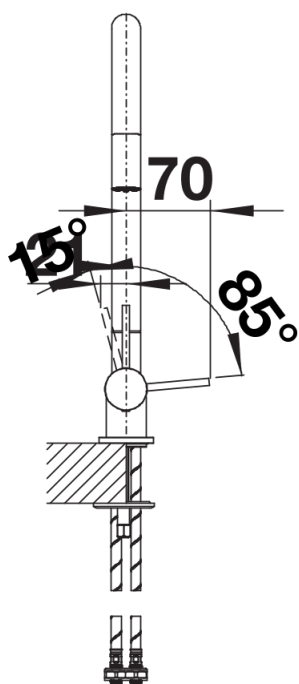

Datový list produktu CORESSA-F ovládací páčka vpravo

Č. pol. 521543

Přednost

- Předokenní baterie moderního vzhledu
- Komfortní sklopný mechanismus umožňující položení baterie ke straně
- Tlumené sklopení a bezpečné zapadnutí
- Optimální montážní výška umožňuje kompletní zanoření raménka do dřezu
- Ovládací páčka umístěná na boku, možnost zvolit pravostranné nebo levostranné provedení
- Vysoké raménko pro snadné plnění velkých hrnců a váz
- Minimální vzdálenost mezi dřezem a okenním křídlem je 6,5 cm

Barvy

Dostupné barvy

chrom

galvanic chrom

Tipy pro plánování

- Minimální vzdálenost mezi dřezem a okenním křídlem je 6,5 cm.

Obsah dodávky

- Otočné raménko o 360°
- Je zapotřebí otvor o průměru 35 mm
- Kartuš s keramickými těsněními
- Pružné připojovací hadice o délce 450 mm a s $\frac{3}{8}$ " maticí pro mimořádně snadnou a bezpečnou montáž
- Patentovaný perlátor podstatně redukuje usazování vodního kamene
- Stabilizační podložka zvyšuje stabilitu baterie při montáži do nerezových dřezů
- Certifikace LGA
- Certifikace DVGW

Detaily

Rozsah otáčení

Páčka z boku 2D

Pohled ze strany