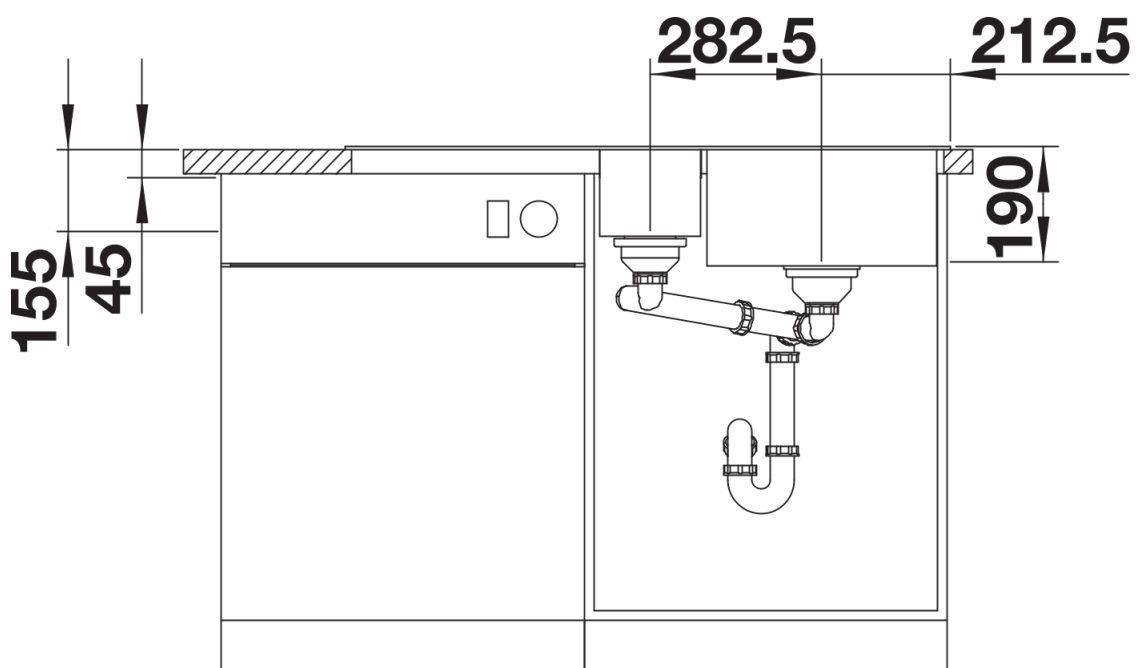

235845 - vkládací miska s víkem

Detaily

Dohled

Výřez

Čelní pohled

Pohled ze strany