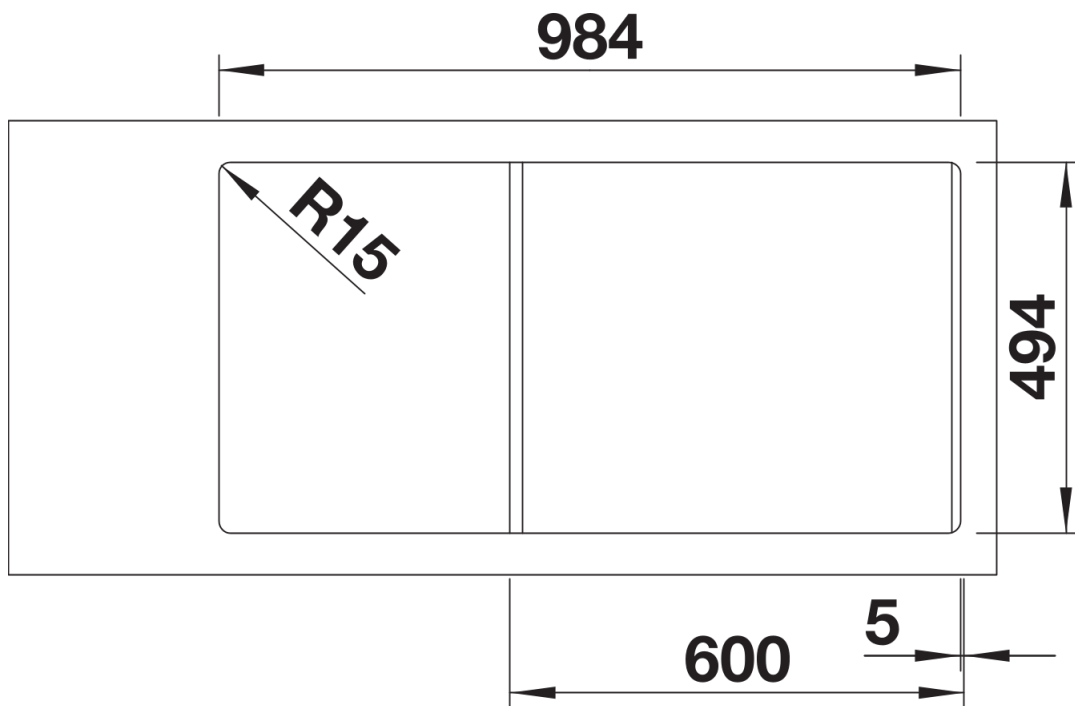

235845 - vkládací miska s víkem

Detaily

Dohled

Výřez

Čelní pohled

Pohled ze strany