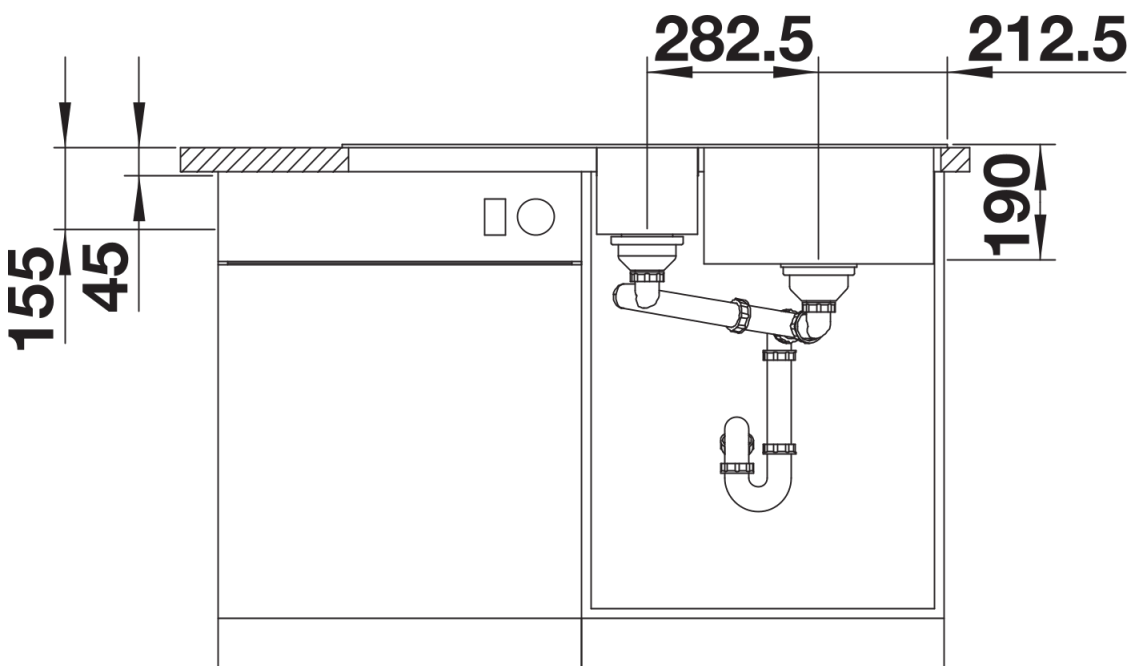

bílá soft

tartufo

kávová

Obsah dodávky

úložná plastová miska s víkem, barva antracit, odtoková sada s prostorově úspornou trubkou, sítkový ventil InFino 3 ½" a 1 ½" s excentrickým ovládním výpusti (otočné ovládní) pro hlavní dřez

Detaily

Dohled

Výřez

Čelní pohled

Pohled ze strany