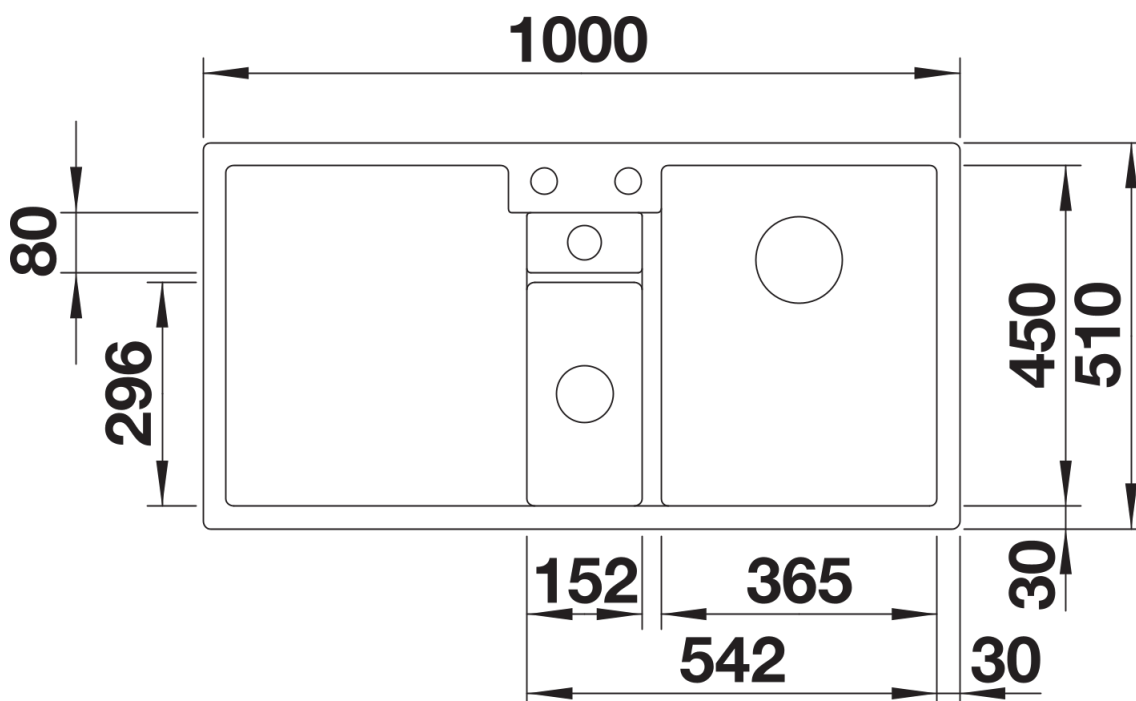

235845 - vkládací miska s víkem

Detaily

Dohled

Výřez

Čelní pohled

Pohled ze strany