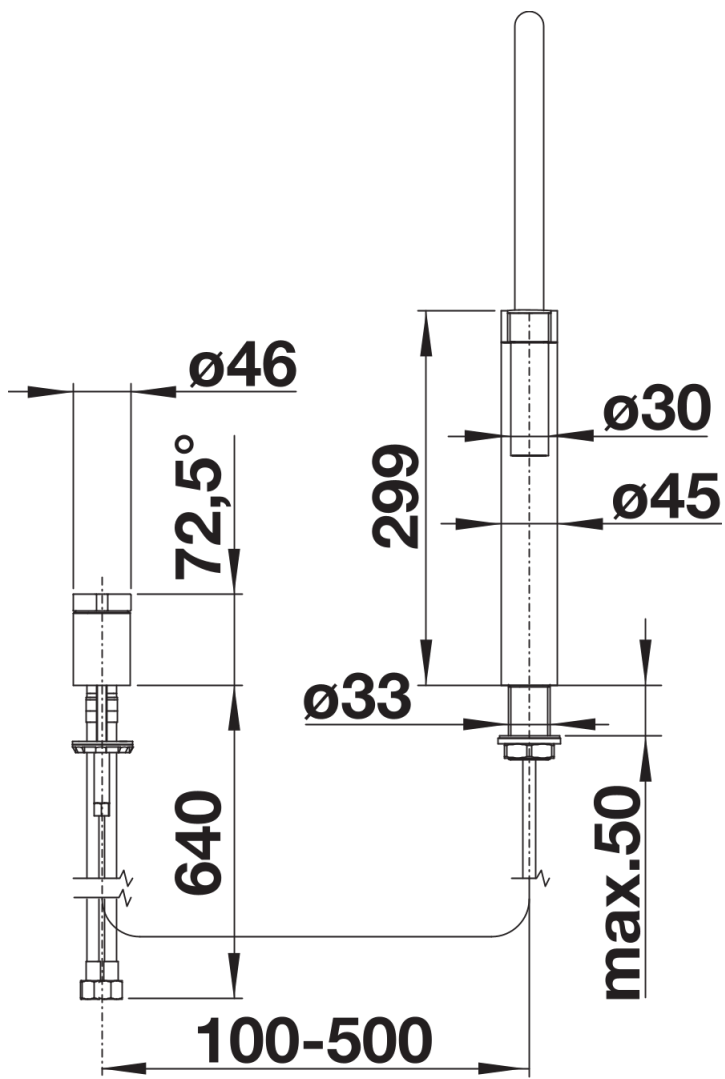

Barvy

Dostupné barvy

chrom

galvanic chrom

Obsah dodávky

- Raménko lze otočit o 360° pro větší dosah
- Požadovány otvory na baterii Ø 35 mm
- S keramickou kartuší
- Sprchová hadice s kovovým opláštěním
- Pružné připojovací hadice dlouhé 640 mm a 3/8" matice pro obzvláště snadnou a bezpečnou instalaci
- Stabilizační deska pro vyšší stabilitu baterie při montáži do nerezových dřezů
- Se zpětným ventilem, což zabraňuje zpětnému toku podle normy EN 1717
- Certifikace LGA
- Certifikace DVGW

Detaily

Rozsah otáčení

Páčka z boku 2D

Pohled ze strany