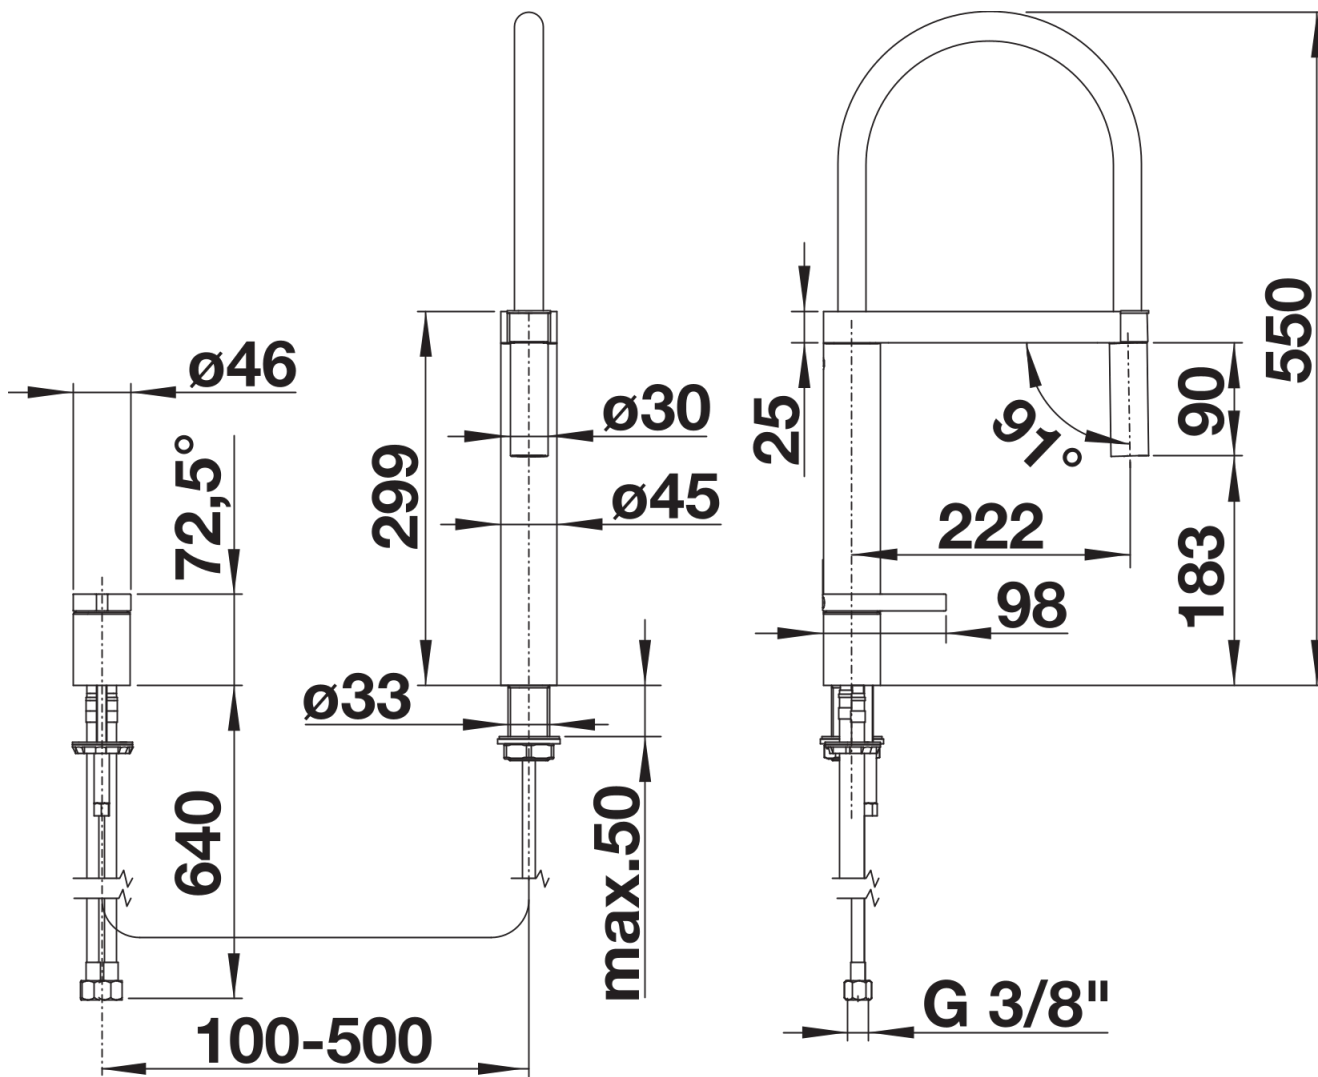

Datový list produktu BLANCO CULINA-S Duo

Č. pol. 519782

Přednost

- Poloprofesionální baterie v ikonickém designu
- Separátní ovládací páka k volnému umístění
- Komfortní aretace hadice pomocí přesného magnetického držáku
- Vysoce kvalitní kovové provedení sprchy

Barvy

Dostupné barvy

chrom

galvanic chrom

Obsah dodávky

- Raménko lze otočit o 360° pro větší dosah
- Požadovány otvory na baterii Ø 35 mm
- S keramickou kartuší
- Sprchová hadice s kovovým opláštěním
- Pružné připojovací hadice dlouhé 640 mm a 3/8" matice pro obzvláště snadnou a bezpečnou instalaci
- Stabilizační deska pro vyšší stabilitu baterie při montáži do nerezových dřezů
- Se zpětným ventilem, což zabraňuje zpětnému toku podle normy EN 1717
- Certifikace LGA
- Certifikace DVGW

Detaily

Rozsah otáčení

Páčka z boku 2D

Pohled ze strany