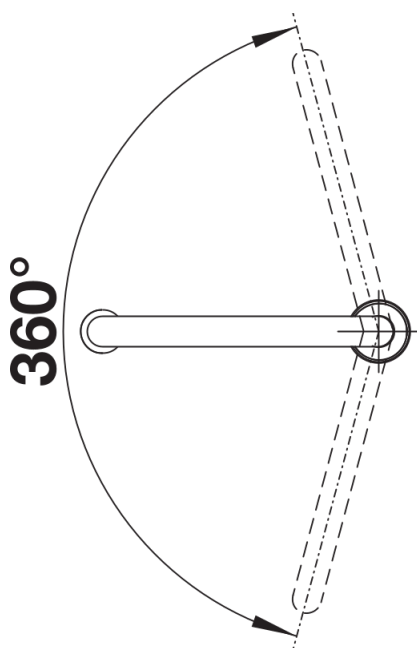

Datový list produktu BLANCO CULINA-S Duo

Č. pol. 519782

Přednost

- Poloprofesionální baterie v ikonickém designu
- Separátní ovládací páka k volnému umístění
- Komfortní aretace hadice pomocí přesného magnetického držáku
- Vysoce kvalitní kovové provedení sprchy

Barvy

Dostupné barvy

chrom

galvanic chrom

Obsah dodávky

- Raménko lze otočit o 360° pro větší dosah
- Požadovány otvory na baterii Ø 35 mm
- S keramickou kartuší
- Sprchová hadice s kovovým opláštěním
- Pružné připojovací hadice dlouhé 640 mm a 3/8" matice pro obzvláště snadnou a bezpečnou instalaci
- Stabilizační deska pro vyšší stabilitu baterie při montáži do nerezových dřezů
- Se zpětným ventilem, což zabraňuje zpětnému toku podle normy EN 1717
- Certifikace LGA
- Certifikace DVGW

Detaily

Rozsah otáčení

Páčka z boku 2D

Pohled ze strany