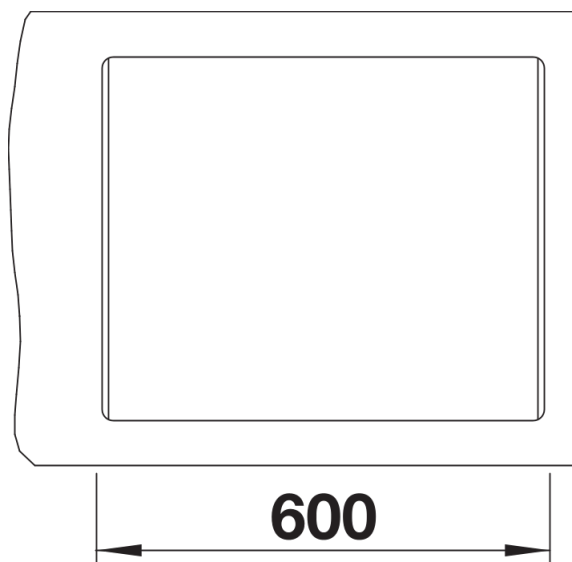

Barvy

Dostupné barvy

- černá
- antracit
- šedá skála
- alumetallic
- bílá
- jasmín
- kávová

SILGRANIT černá

Tipy pro plánování

- Provedení výřezu podle způsobu zabudování

Obsah dodávky

- odtoková armatura s prostorově úspornou trubkou
- 3 ½" sítkový ventil s integrovaným ovládním výpusti (otočné ovládní)

Detaily

Dohled

Výřez

Čelní pohled

Pohled ze strany