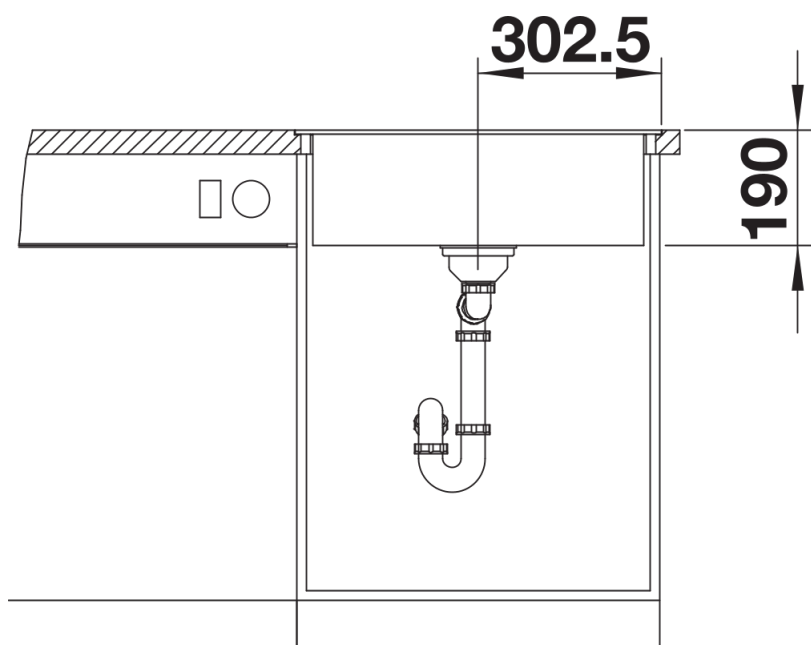

Barvy

Dostupné barvy

- černá
- antracit
- šedá skála
- alumetallic
- bílá
- jasmín
- kávová

SILGRANIT černá

Tipy pro plánování

- Provedení výřezu podle způsobu zabudování

Obsah dodávky

- odtoková armatura s prostorově úspornou trubkou
- 3 ½" sítkový ventil s integrovaným ovládním výpusti (otočné ovládní)

Detaily

Dohled

Výřez

Čelní pohled

Pohled ze strany