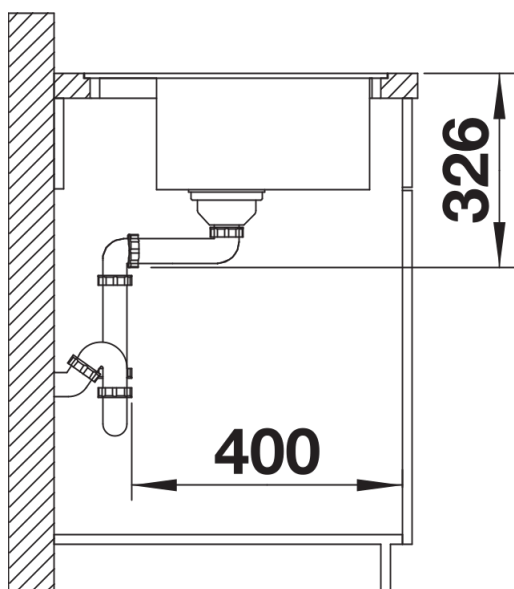

Barvy

Dostupné barvy

- černá
- antracit
- šedá skála
- alumetallic
- bílá
- jasmín
- kávová

SILGRANIT černá

Tipy pro plánování

- Provedení výřezu podle způsobu zabudování

Obsah dodávky

- odtoková armatura s prostorově úspornou trubkou
- 3 ½" sítkový ventil s integrovaným ovládním výpusti (otočné ovládní)

Detaily

Dohled

Výřez

Čelní pohled

Pohled ze strany