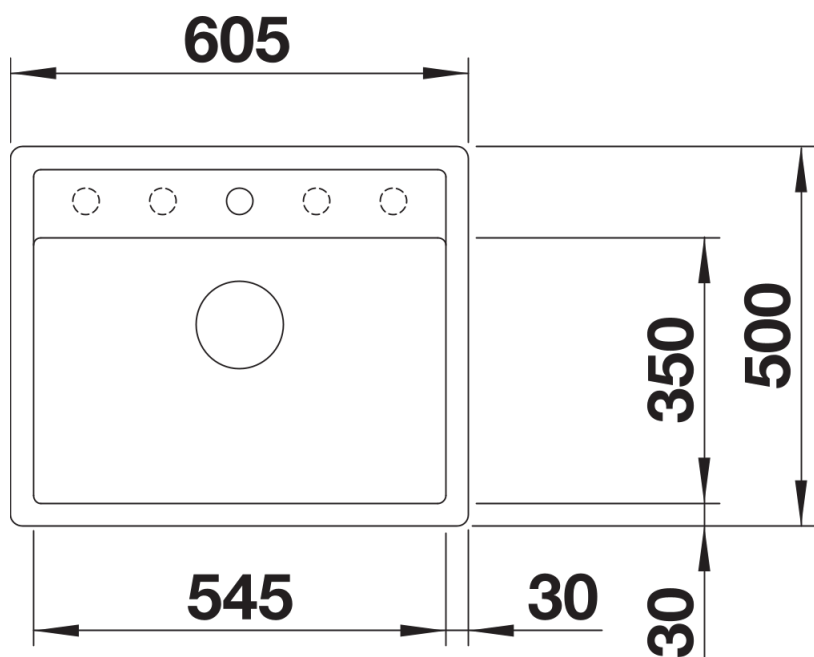

Barvy

Dostupné barvy

- černá
- antracit
- šedá skála
- alumetallic
- bílá
- jasmín
- kávová

SILGRANIT černá

Tipy pro plánování

- Provedení výřezu podle způsobu zabudování

Obsah dodávky

- odtoková armatura s prostorově úspornou trubkou
- 3 ½" sítkový ventil s integrovaným ovládním výpusti (otočné ovládní)

Detaily

Dohled

Výřez

Čelní pohled

Pohled ze strany