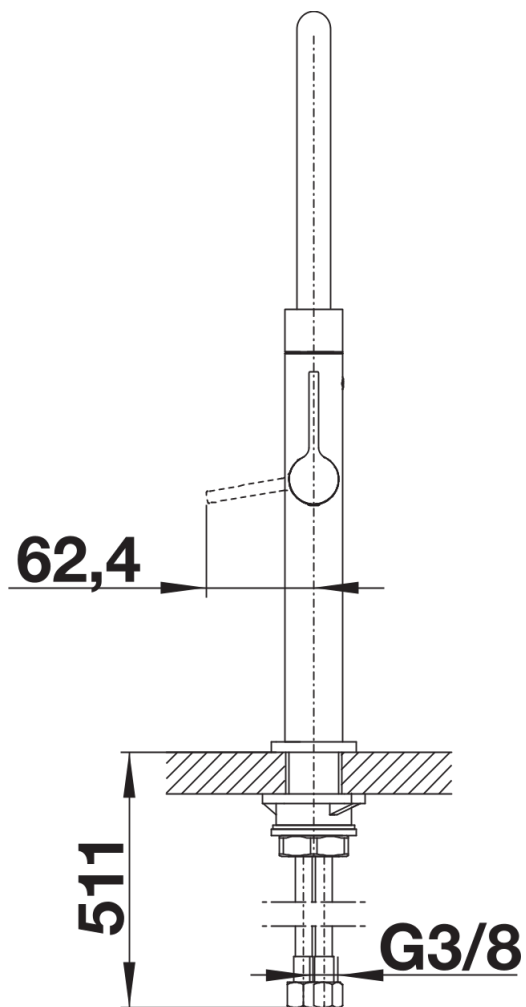

## Datový list produktu BLANCO CULINA-S Mini

Č. pol. 519843

## Obsah dodávky

---

- Raménko lze otočit o 360° pro větší dosah
- Požadován otvor na baterii Ø 35 mm
- S keramickou kartuší
- Sprchová hadice s kovovým opláštěním
- Pružné připojovací hadice dlouhé 450 mm a 3/8" matice pro obzvláště snadnou a bezpečnou instalaci
- Stabilizační deska pro vyšší stabilitu baterie při montáži do nerezových dřezů
- Se zpětným ventilem, což zabraňuje zpětnému toku podle normy EN 1717
- Certifikace LGA
- Certifikace DVGW

## Detaily

---

Rozsah otáčení

Páčka z boku 2D

Pohled ze strany