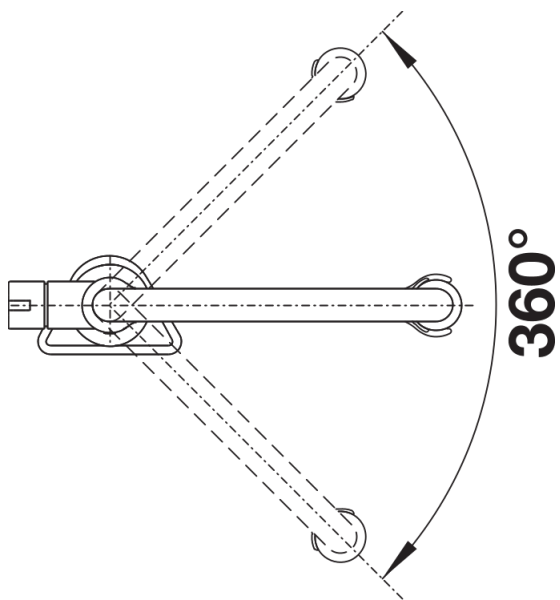

## Obsah dodávky

---

- Raménko lze otočit o 360° pro větší dosah
- Požadován otvor na baterii Ø 35 mm
- S keramickou kartuší
- Sprchová hadice s kovovým opláštěním
- Pružné připojovací hadice dlouhé 450 mm a 3/8" matice pro obzvláště snadnou a bezpečnou instalaci
- Stabilizační deska pro vyšší stabilitu baterie při montáži do nerezových dřezů
- Se zpětným ventilem, což zabraňuje zpětnému toku podle normy EN 1717
- Certifikace LGA
- Certifikace DVGW

## Detaily

---

Rozsah otáčení

Páčka z boku 2D

Pohled ze strany