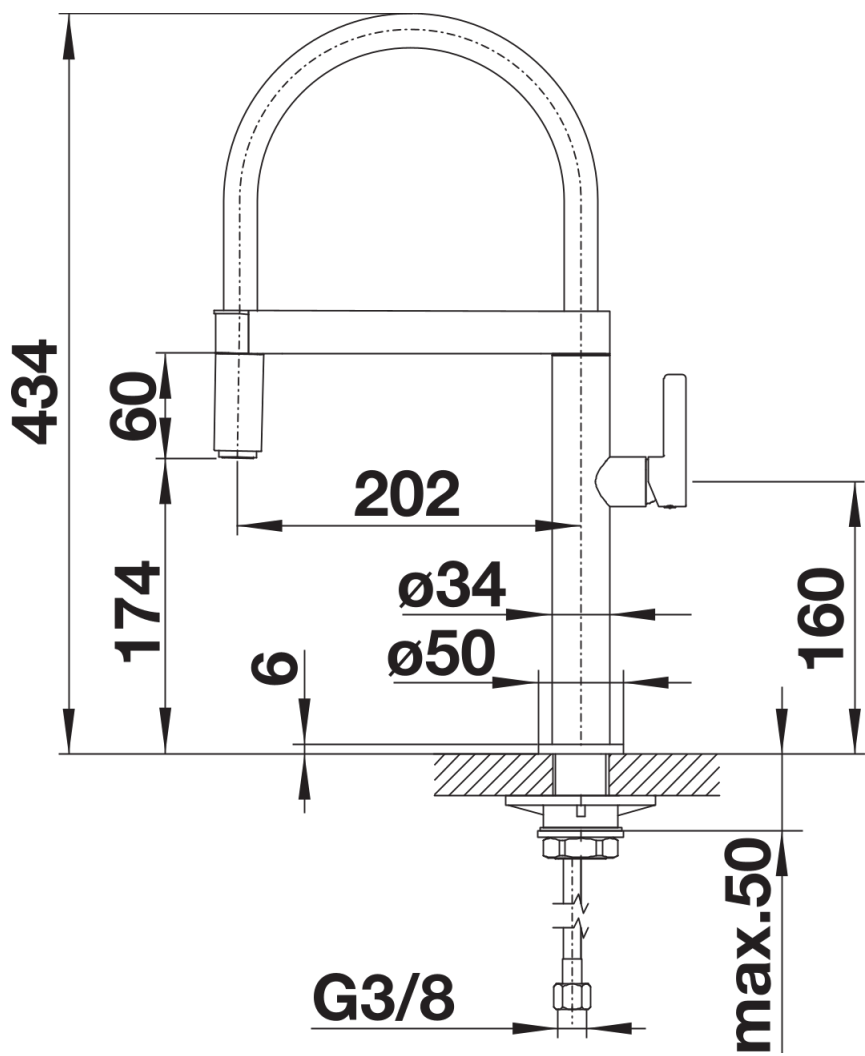

## Datový list produktu BLANCO CULINA-S Mini

Č. pol. 519843

## Obsah dodávky

---

- Raménko lze otočit o 360° pro větší dosah
- Požadován otvor na baterii Ø 35 mm
- S keramickou kartuší
- Sprchová hadice s kovovým opláštěním
- Pružné připojovací hadice dlouhé 450 mm a 3/8" matice pro obzvláště snadnou a bezpečnou instalaci
- Stabilizační deska pro vyšší stabilitu baterie při montáži do nerezových dřezů
- Se zpětným ventilem, což zabraňuje zpětnému toku podle normy EN 1717
- Certifikace LGA
- Certifikace DVGW

## Detaily

---

Rozsah otáčení

Páčka z boku 2D

Pohled ze strany