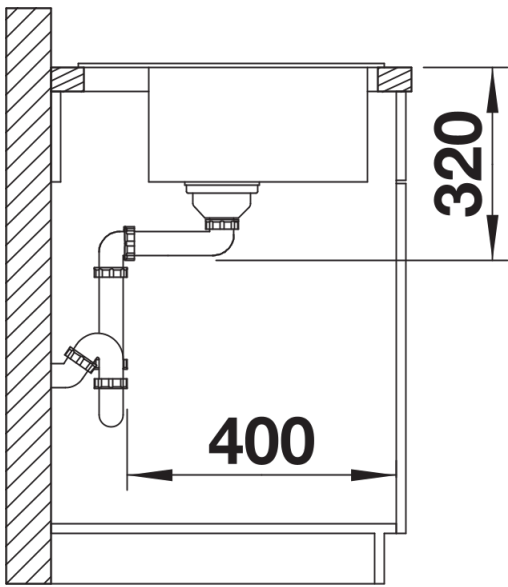

## Obsah dodávky

---

- odtoková armatura s prostorově úspornou trubkou
- 3 ½" sítkový ventil s integrovaným ovládním výpusti (otočné ovládní)

## Detaily

---

Dohled

Výřez

Čelní pohled

Pohled ze strany