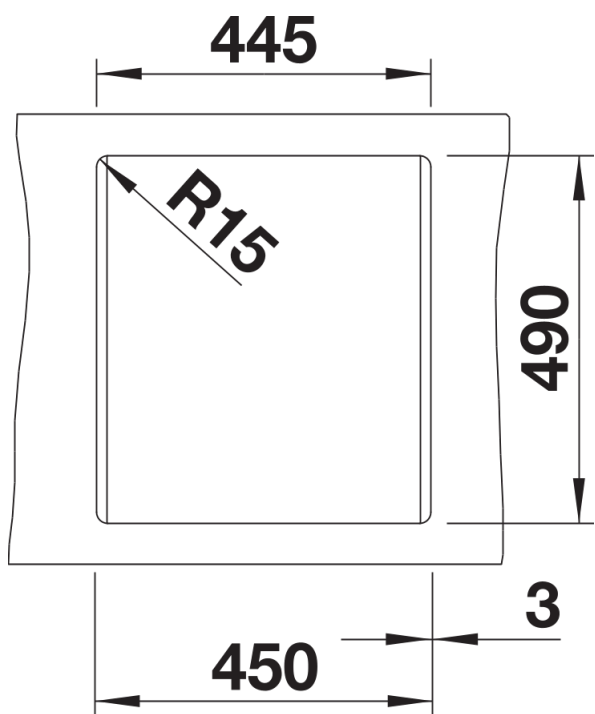

## Obsah dodávky

---

- odtoková armatura s prostorově úspornou trubkou
- 3 ½" sítkový ventil s integrovaným ovládním výpusti (otočné ovládní)

## Detaily

---

Dohled

Výřez

Čelní pohled

Pohled ze strany