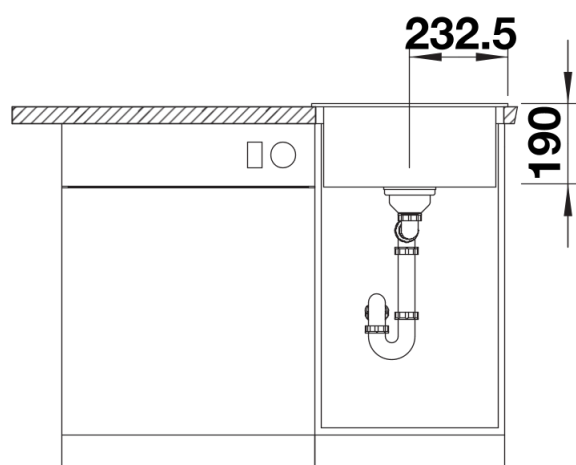

## Obsah dodávky

---

- odtoková armatura s prostorově úspornou trubkou
- 3 ½" sítkový ventil s integrovaným ovládním výpusti (otočné ovládní)

## Detaily

---

Dohled

Výřez

Čelní pohled

Pohled ze strany