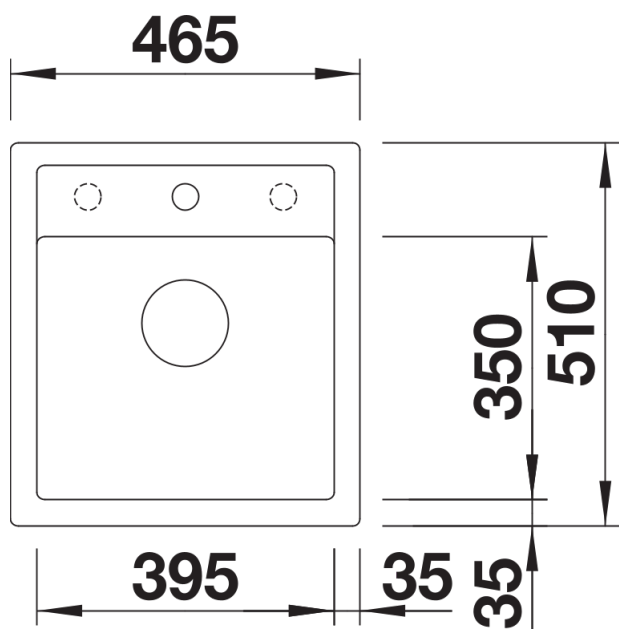

## Obsah dodávky

---

- odtoková armatura s prostorově úspornou trubkou
- 3 ½" sítkový ventil s integrovaným ovládním výpusti (otočné ovládní)

## Detaily

---

Dohled

Výřez

Čelní pohled

Pohled ze strany