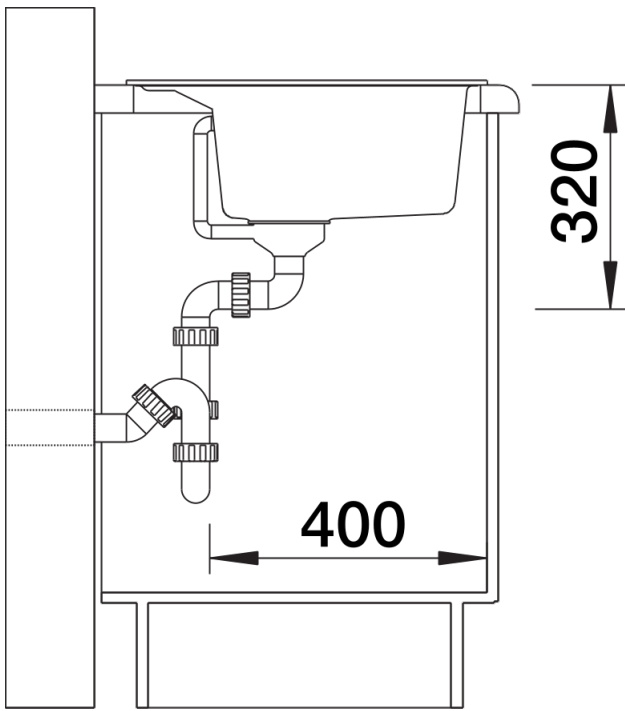

Barvy

SILGRANIT černá

Dostupné barvy

černá
antracit
šedá skála
alumetallic
bílá
jasmín
béžová champagne
tartufo
kávová

Obsah dodávky

- odtoková armatura s prostorově úspornou trubkou
- 3 1/2" síťový ventil s integrovaným ovládním výpusti (otočné ovládní)

Detaily

Dohled

Výřez

Čelní pohled

Pohled ze strany