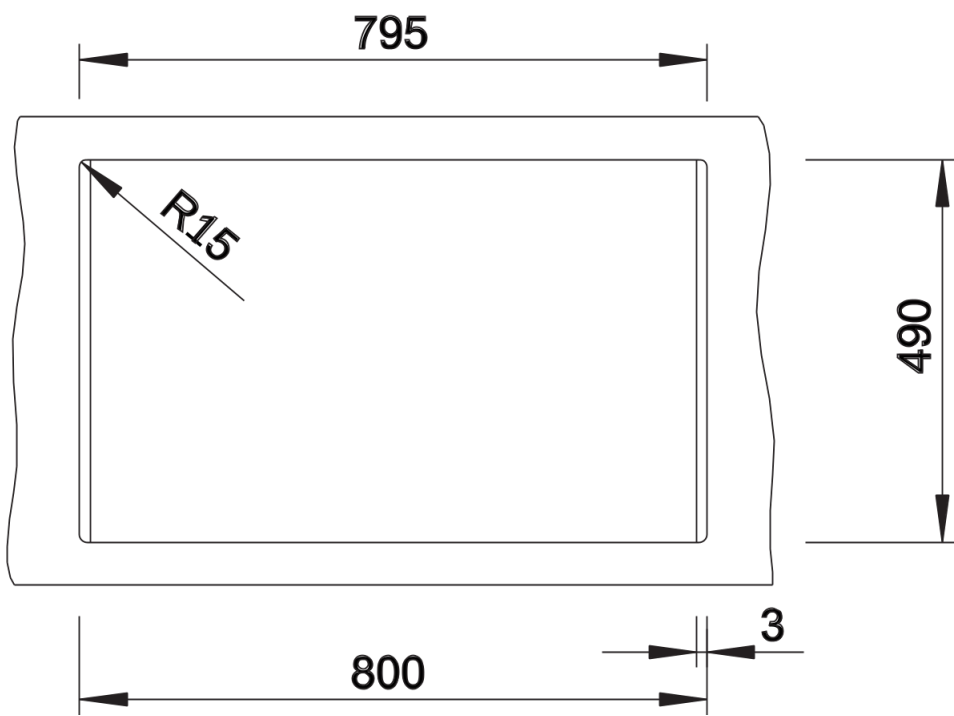

Barvy

SILGRANIT černá

Dostupné barvy

černá
antracit
šedá skála
alumetallic
bílá
jasmín
béžová champagne
tartufo
kávová

Obsah dodávky

- odtoková armatura s prostorově úspornou trubkou
- 3 1/2" síťový ventil s integrovaným ovládním výpusti (otočné ovládní)

Detaily

Dohled

Výřez

Čelní pohled

Pohled ze strany