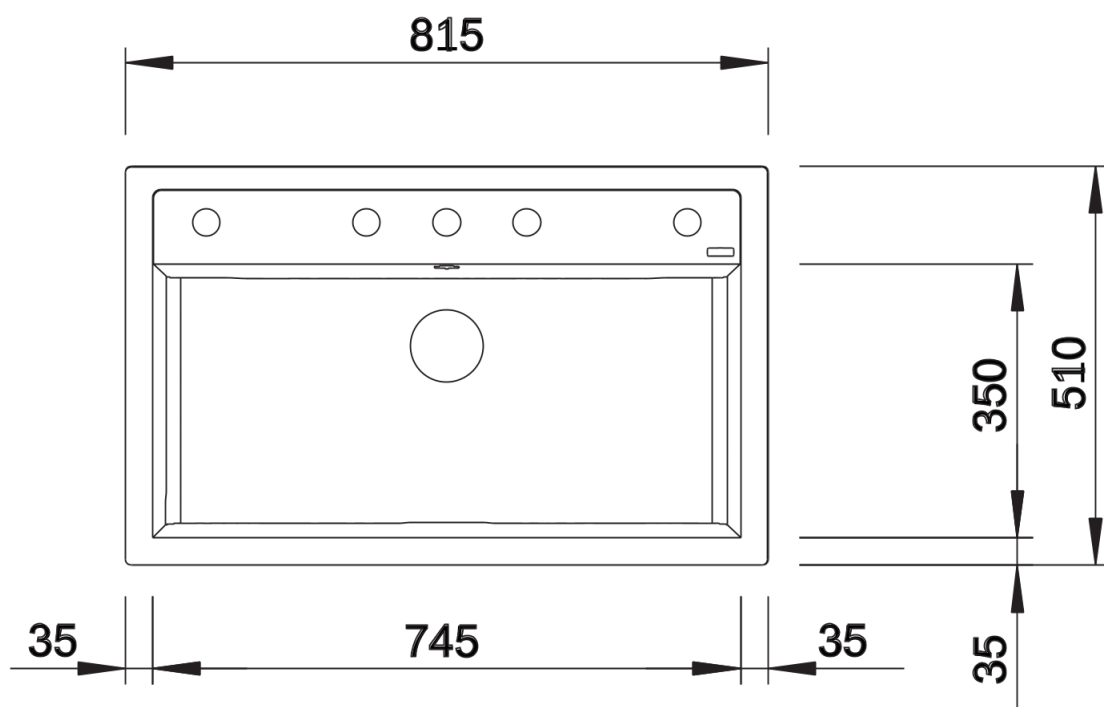

Obsah dodávky

- odtoková armatura s prostorově úspornou trubkou
- 3 1/2" síťový ventil s integrovaným ovládním výpusti (otočné ovládní)

Detaily

Dohled