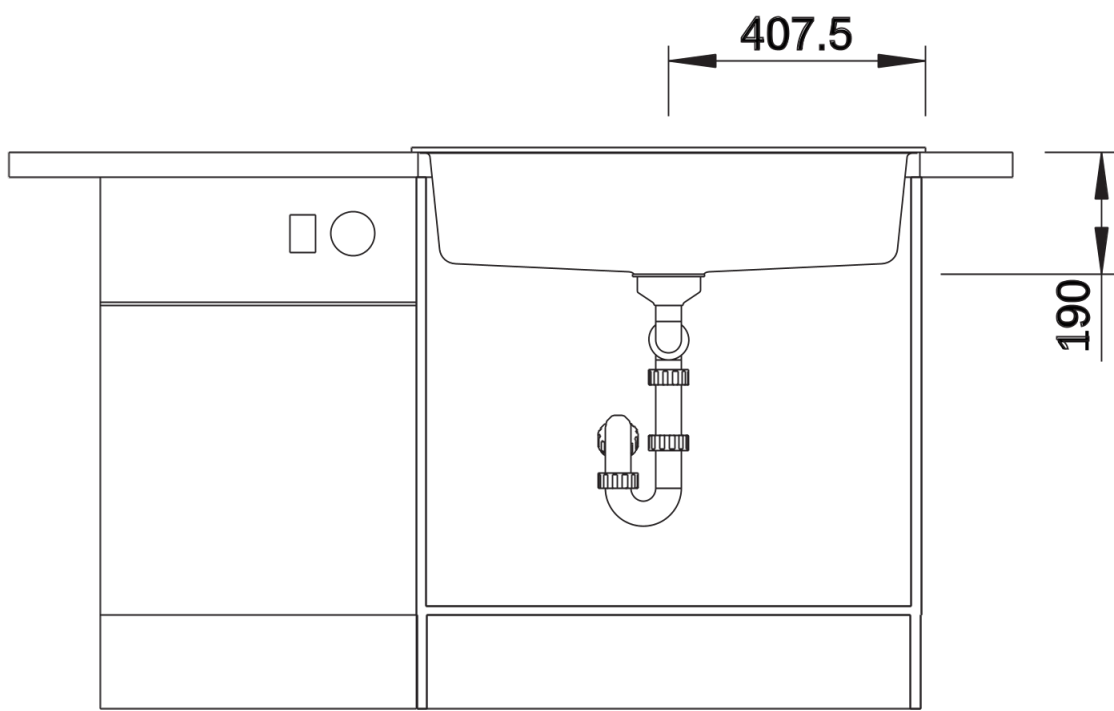

Čelní pohled