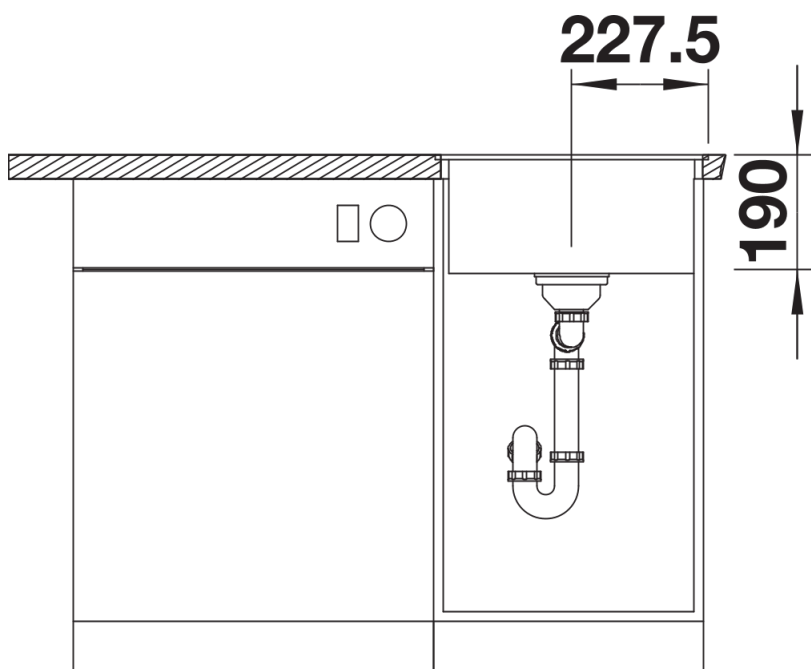

Detaily

Dohled

450

Výřez

227.5

190

Čelní pohled

330

400

Pohled ze strany