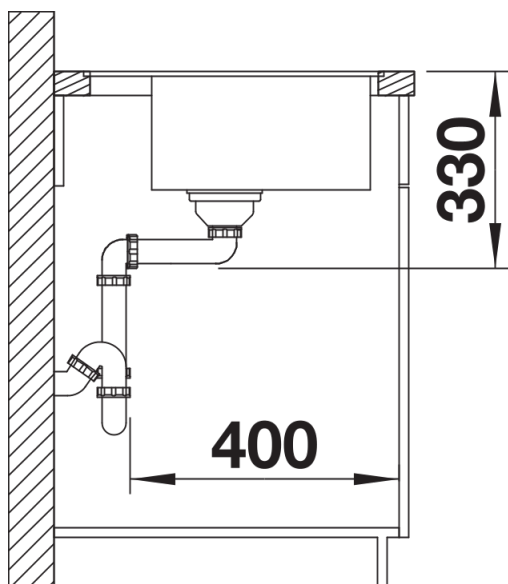

Detaily

Dohled

450

Výřez

227.5

190

Čelní pohled

330