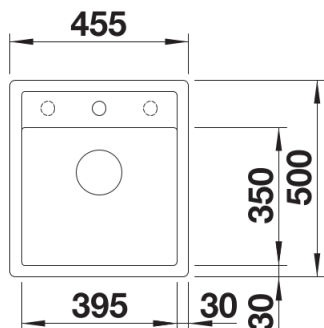

Detaily

Dohled

450

Výřez

227.5

190

Čelní pohled

330