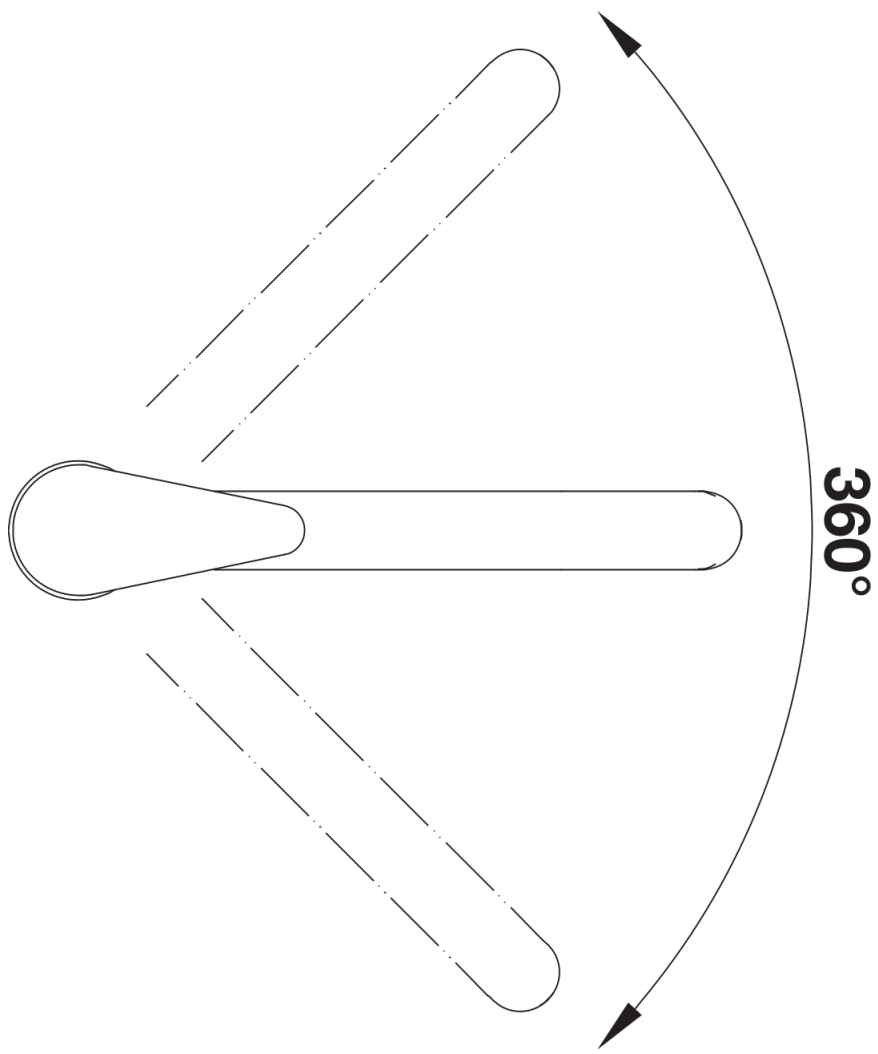

Datový list produktu DARAS

Č. pol. 517720

Přednost

- Nadčasově klasická kuchyňská baterie
- Vysoké, dlouhé raménko
- Základní model
- Vhodná pro malé dřezy
- Rozšířený akční rádius díky vysokému raménku otočnému o 360°
- Dostupná v chromu a mnoha trendových, kvalitních barvách materiálu SILGRANIT

- Raménko otočné o 360° pro větší rozsah
- Nutný otvor pro baterii Ø 35 mm
- Kartuš s keramickými destičkami
- Patentovaný perlátor redukuje usazování vodního kamene
- Pružné připojovací hadice 500 mm a 3/8" matice
- Stabilizační podložka pro vyšší stabilitu baterie při montáži do nerezových dřezů
-

Detaily

Rozsah otáčení

Pohled ze strany