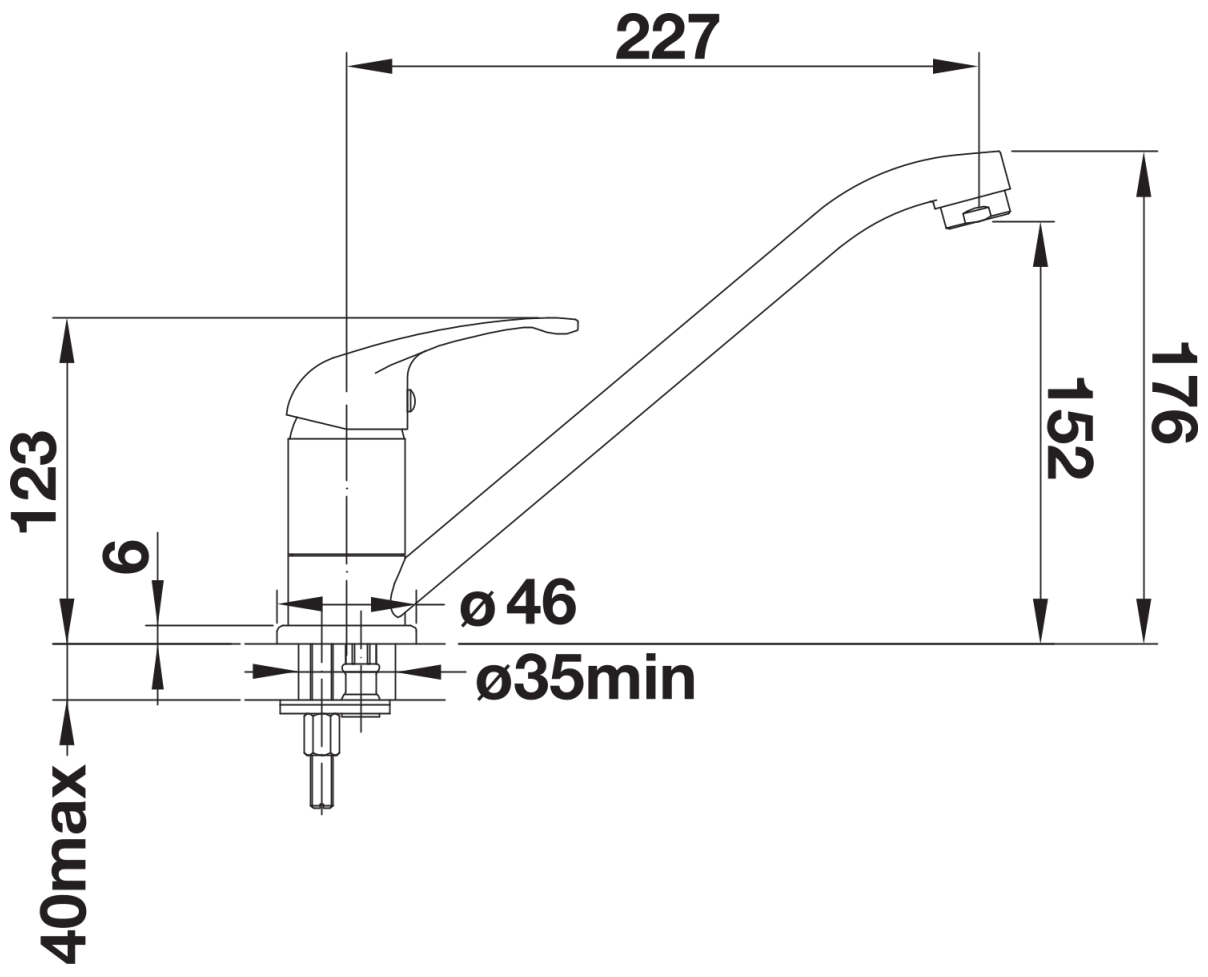

Datový list produktu DARAS

Č. pol. 517720

Přednost

- Nadčasově klasická kuchyňská baterie
- Vysoké, dlouhé raménko
- Základní model
- Vhodná pro malé dřezy
- Rozšířený akční rádius díky vysokému raménku otočnému o 360°
- Dostupná v chromu a mnoha trendových, kvalitních barvách materiálu SILGRANIT

- Raménko otočné o 360° pro větší rozsah
- Nutný otvor pro baterii Ø 35 mm
- Kartuš s keramickými destičkami
- Patentovaný perlátor redukuje usazování vodního kamene
- Pružné připojovací hadice 500 mm a 3/8" matice
- Stabilizační podložka pro vyšší stabilitu baterie při montáži do nerezových dřezů
-

Detaily

Rozsah otáčení

Pohled ze strany