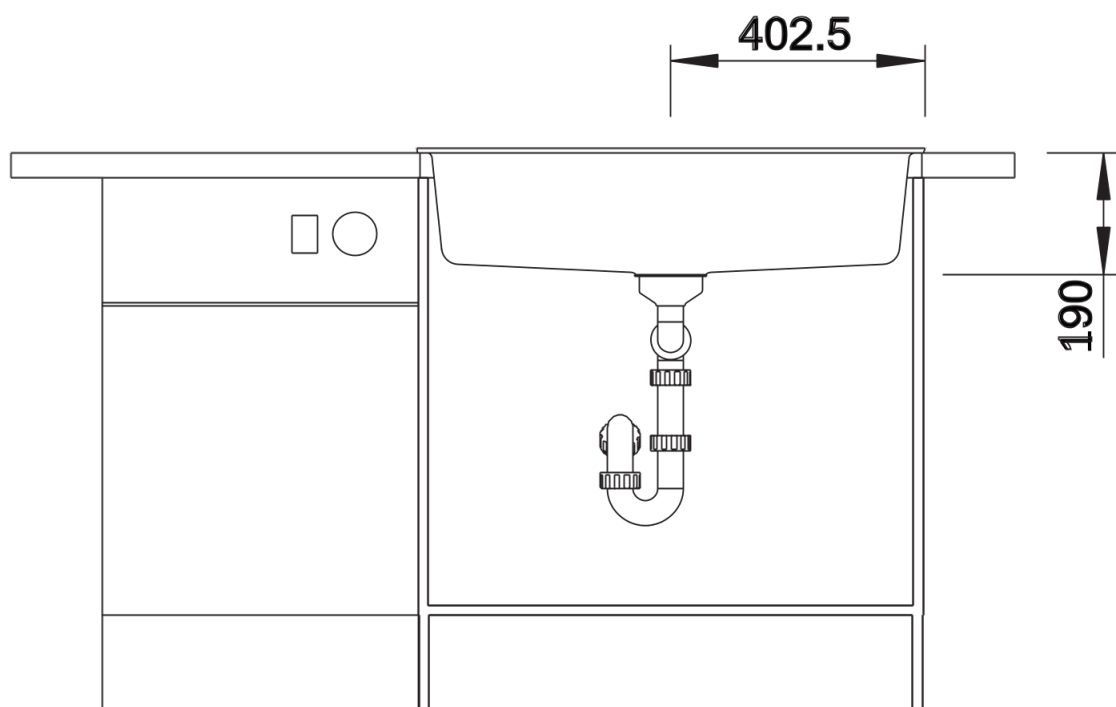

Barvy

Dostupné barvy

- černá
- antracit
- šedá skála
- šedá vulkán
- bílá
- bílá soft
- kávová

SILGRANIT černá

Obsah dodávky

odtoková sada s prostorově úspornou trubicou, 3 ½" sítkový ventil s excentrickým ovládním výpusti (otočné ovládní)

Detaily

Dohled

Výřez

Čelní pohled

Pohled ze strany