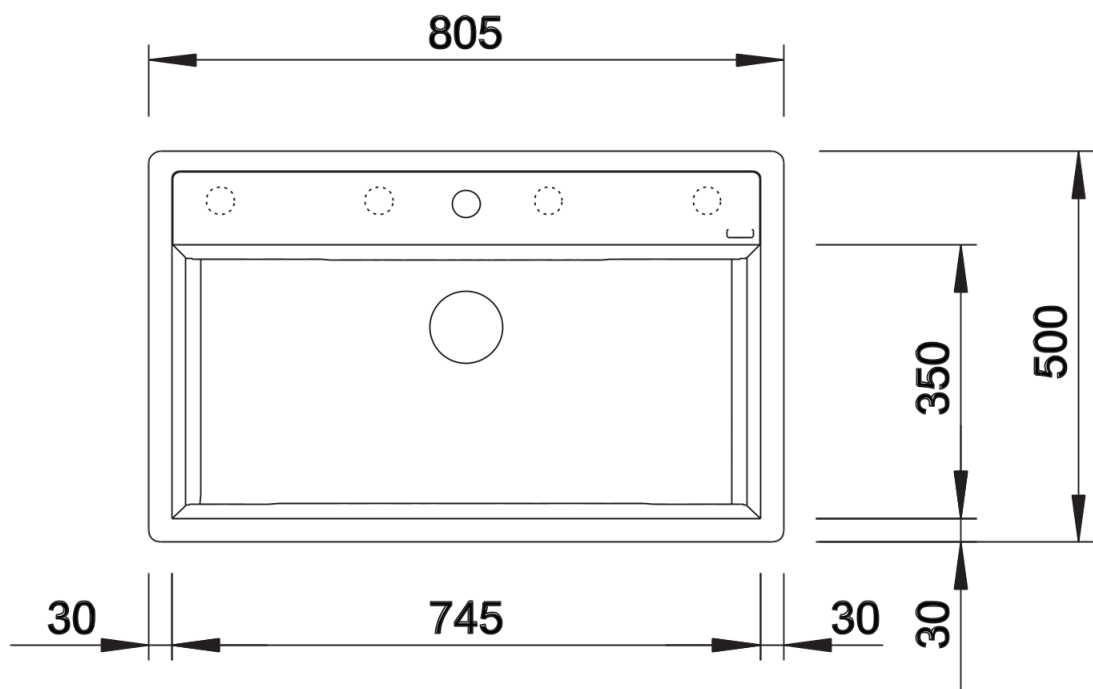

Barvy

Dostupné barvy

- černá
- antracit
- šedá skála
- šedá vulkán
- bílá
- bílá soft
- kávová

SILGRANIT černá

Obsah dodávky

odtoková sada s prostorově úspornou trubicou, 3 ½" sítkový ventil s excentrickým ovládním výpusti (otočné ovládní)

Detaily

Dohled

Výřez

Čelní pohled

Pohled ze strany