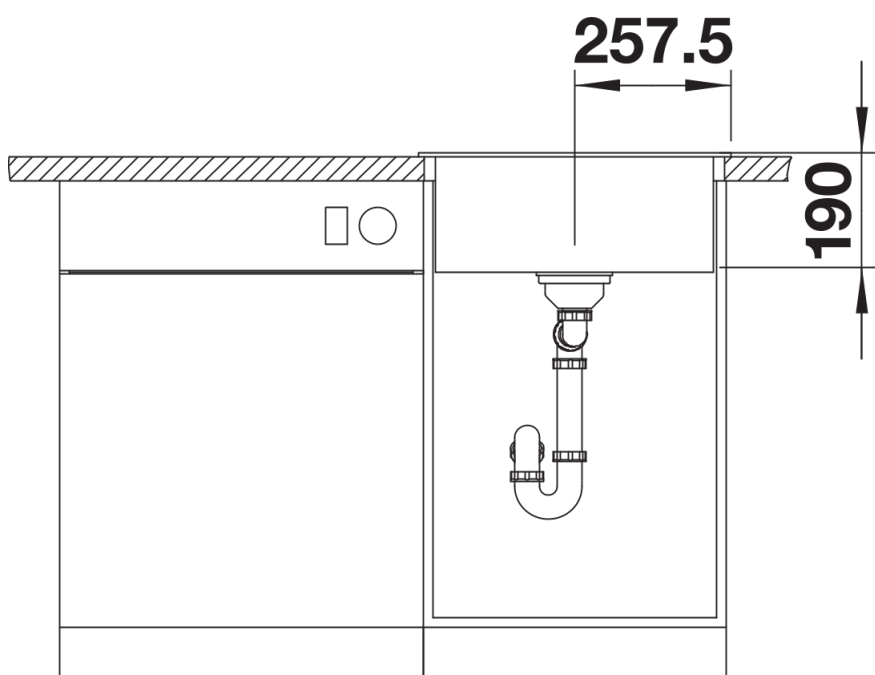

## Obsah dodávky

---

- odtoková armatura s prostorově úspornou trubicou
- 3 ½" sítkový ventil s integrovaným ovládním výpusti (otočné ovládní)

## Detaily

---

Dohled

Výřez

Čelní pohled

Pohled ze strany