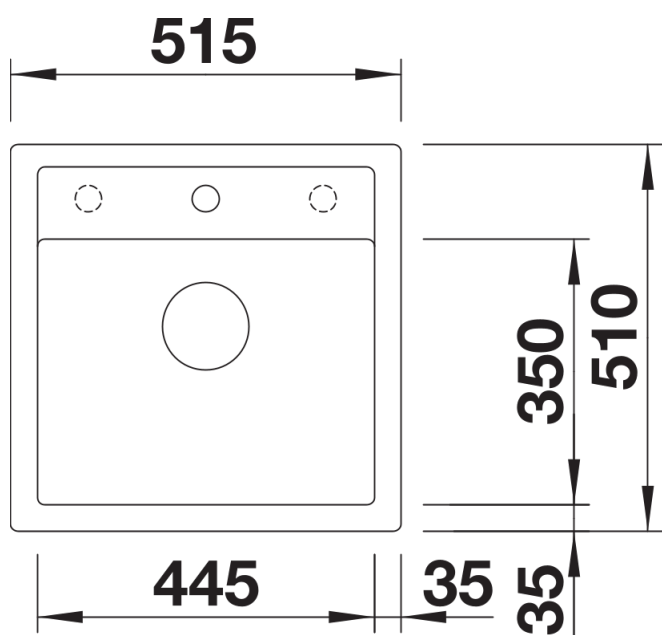

## Obsah dodávky

---

- odtoková armatura s prostorově úspornou trubicou
- 3 ½" sítkový ventil s integrovaným ovládním výpusti (otočné ovládní)

## Detaily

---

Dohled

Výřez

Čelní pohled

Pohled ze strany