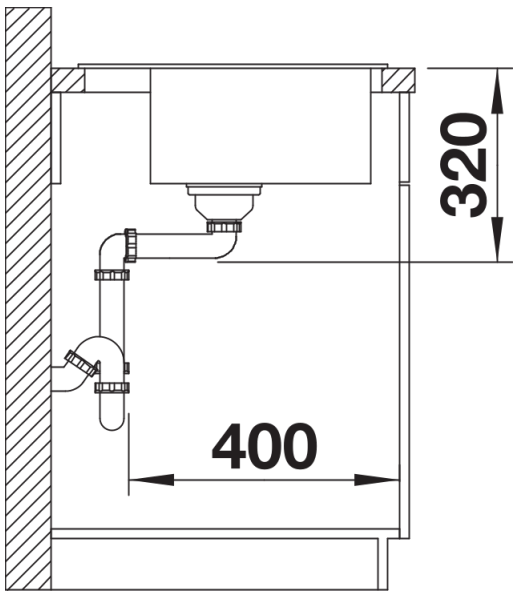

## Obsah dodávky

---

- odtoková armatura s prostorově úspornou trubicou
- 3 ½" sítkový ventil s integrovaným ovládním výpusti (otočné ovládní)

## Detaily

---

Dohled

Výřez

Čelní pohled

Pohled ze strany