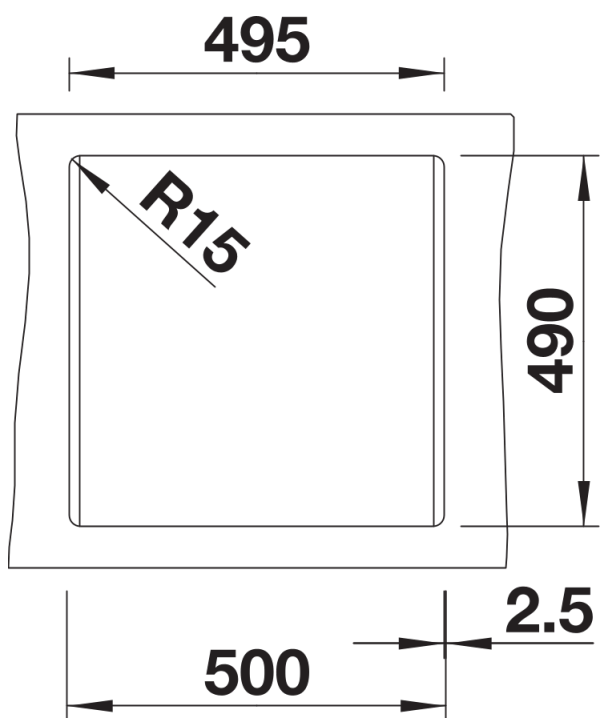

## Obsah dodávky

---

- odtoková armatura s prostorově úspornou trubicou
- 3 ½" sítkový ventil s integrovaným ovládním výpusti (otočné ovládní)

## Detaily

---

Dohled

Výřez

Čelní pohled

Pohled ze strany