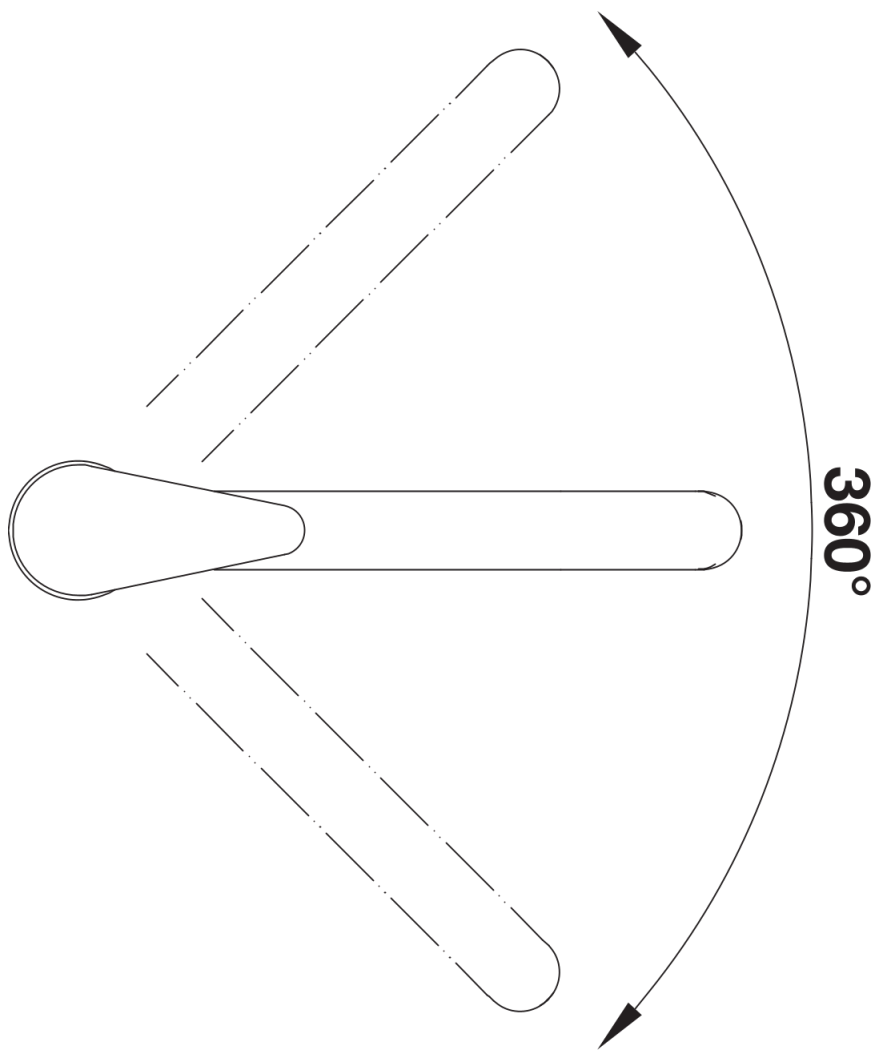

Datový list produktu DARAS

Č. pol. 526152

Přednost

- Nadčasově klasická kuchyňská baterie
- Vysoké, dlouhé raménko
- Základní model
- Vhodná pro malé dřezy
- Rozšířený akční rádius díky vysokému raménku otočnému o 360 °
- Barevné provedení pro dokonalé sladění s barevnými dřezy a vaničkami z materiálu SILGRANIT

Obsah dodávky

- Otočné raménko o 360°
- Je zapotřebí otvor o Ø 35 mm
- BLANCO kartuš s keramickými těsněními
- Pružné připojovací hadice o délce 500 mm a s $\frac{3}{8}$ " maticí pro mimořádně snadnou a bezpečnou montáž
- Certifikace LGA

Detaily

Rozsah otáčení

Pohled ze strany