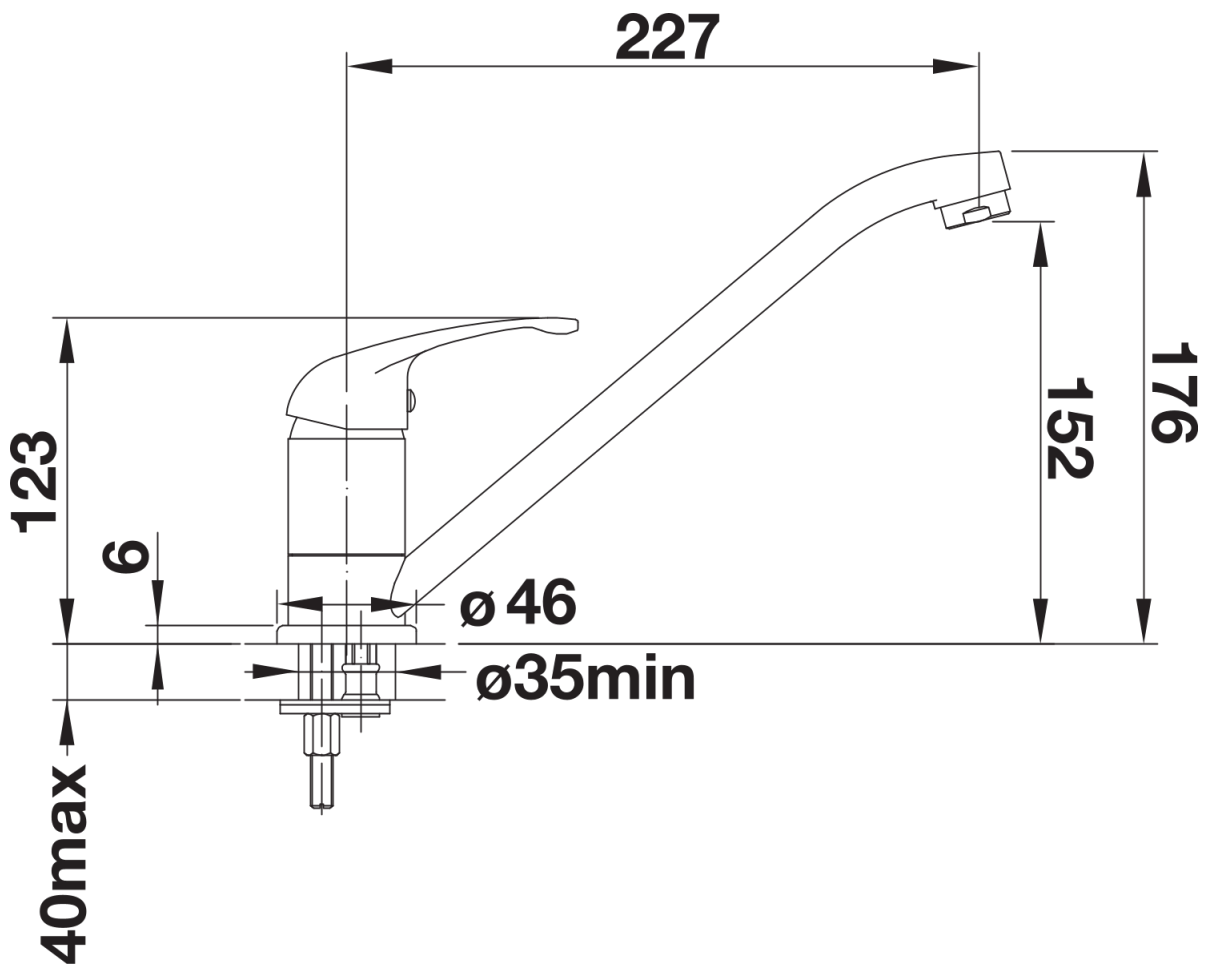

Datový list produktu DARAS

Č. pol. 526152

Přednost

- Nadčasově klasická kuchyňská baterie
- Vysoké, dlouhé raménko
- Základní model
- Vhodná pro malé dřezy
- Rozšířený akční rádius díky vysokému raménku otočnému o 360 °
- Barevné provedení pro dokonalé sladění s barevnými dřezy a vaničkami z materiálu SILGRANIT

Obsah dodávky

- Otočné raménko o 360°
- Je zapotřebí otvor o Ø 35 mm
- BLANCO kartuš s keramickými těsněními
- Pružné připojovací hadice o délce 500 mm a s $\frac{3}{8}$ " maticí pro mimořádně snadnou a bezpečnou montáž
- Certifikace LGA

Detaily

Rozsah otáčení

Pohled ze strany