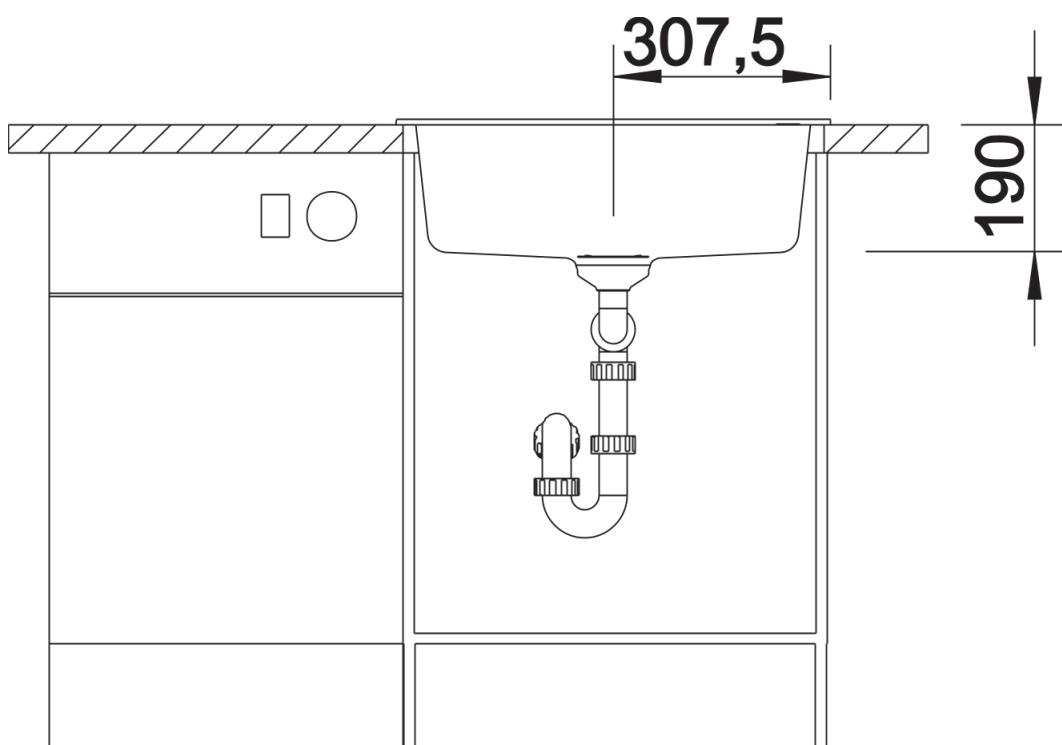

## Obsah dodávky

---

- odtoková armatura s prostorově úspornou trubkou
- 3 1/2" síťový ventil s integrovaným ovládním výpusti (otočné ovládní)

## Detaily

---

Dohled

Výřez

Čelní pohled

Pohled ze strany