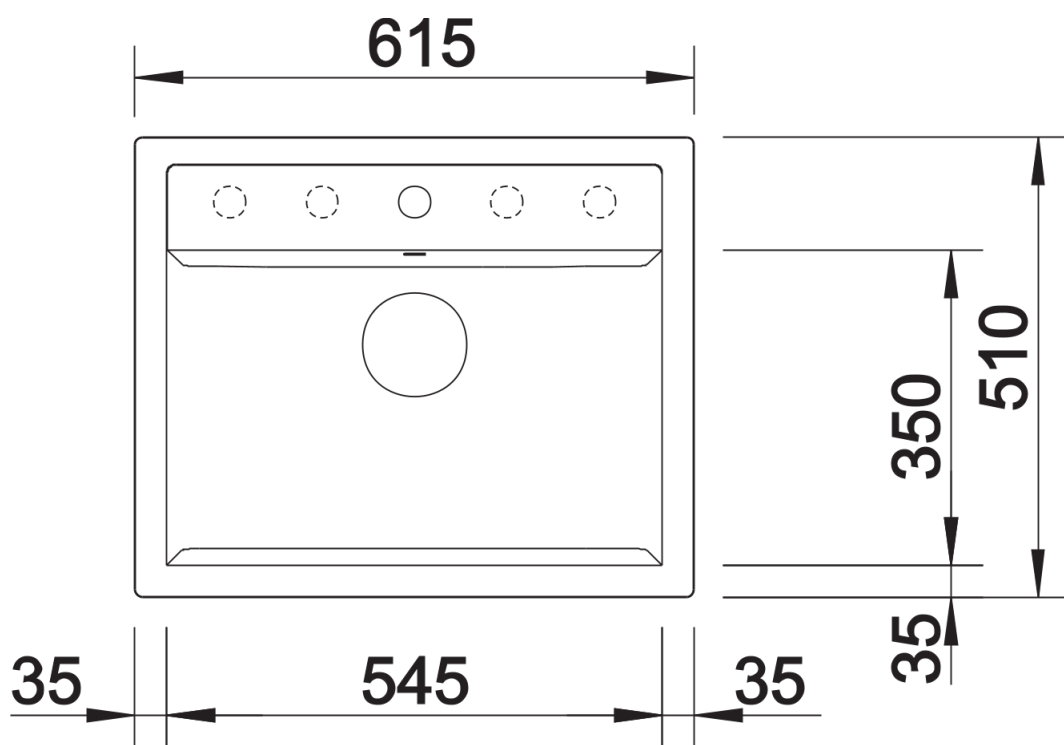

Obsah dodávky

- odtoková armatura s prostorově úspornou trubkou
- 3 1/2" síťový ventil s integrovaným ovládním výpusti (otočné ovládní)

Detaily

Dohled