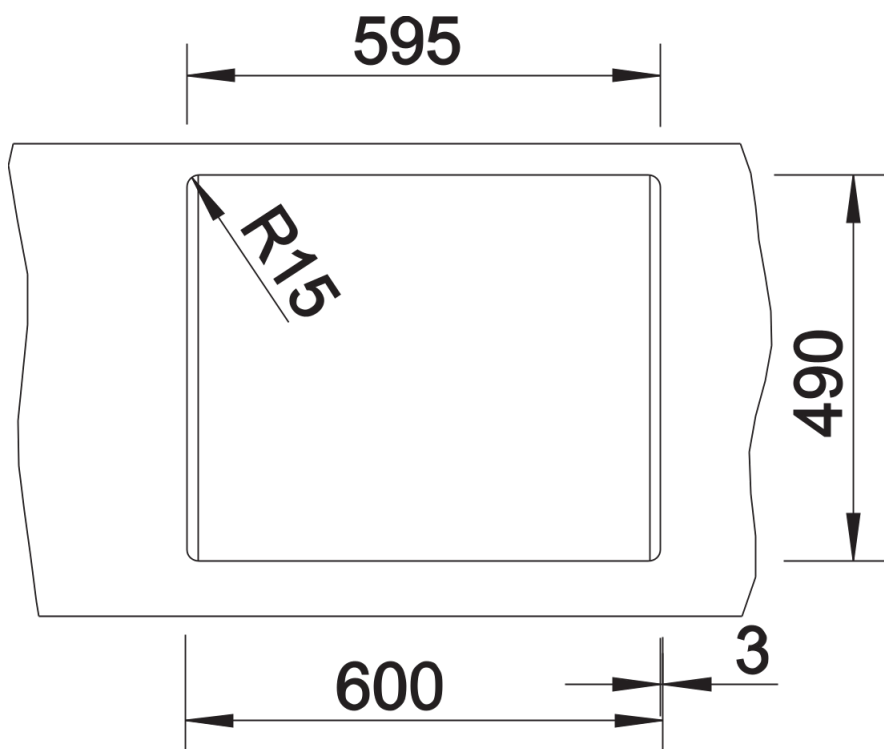

## Obsah dodávky

---

- odtoková armatura s prostorově úspornou trubkou
- 3 1/2" síťový ventil s integrovaným ovládním výpusti (otočné ovládní)

## Detaily

---

Dohled

Výřez

Čelní pohled

Pohled ze strany