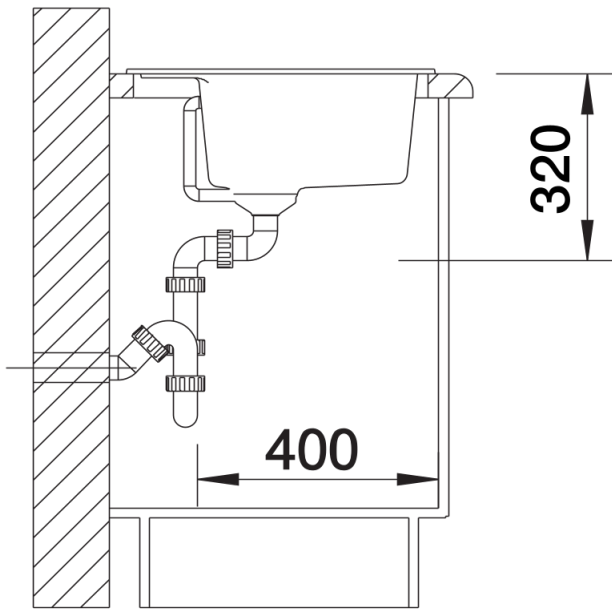

## Obsah dodávky

---

- odtoková armatura s prostorově úspornou trubkou
- 3 1/2" síťový ventil s integrovaným ovládním výpusti (otočné ovládní)

## Detaily

---

Dohled

Výřez

Čelní pohled

Pohled ze strany